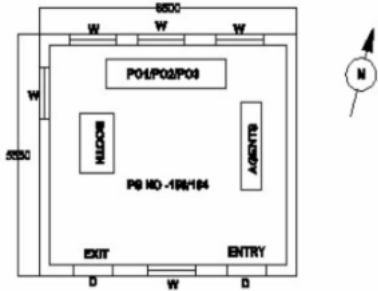

নির্বাচক নিবন্ধন আধিকারিকের স্বাক্ষর

Nazri Naksha

Google Map View

Polling Station Building Front View

Polling Station Front View

Cad View

Key MAP View

বিধানসভা নির্বাচনক্ষেত্রের নং, নাম : 156-বজবজ  
ভাগ নং, নাম : 1-বেথুয়াবাটা পূর্ব পাড়া