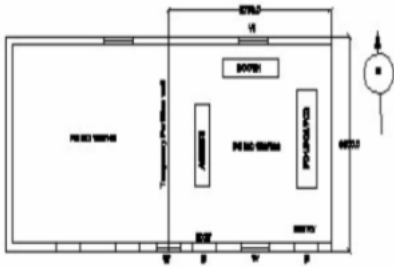

নির্বাচক নিবন্ধন আধিকারিকের স্বাক্ষর

Nazri Naksha

Google Map View

Polling Station Building Front View

Polling Station Front View

Cad View

Key MAP View

বিধানসভা নির্বাচনক্ষেত্রের নং, নাম : 156-বজবজ  
ভাগ নং, নাম : 1-গোবর ঝুড়ি পূর্ব পাড়া