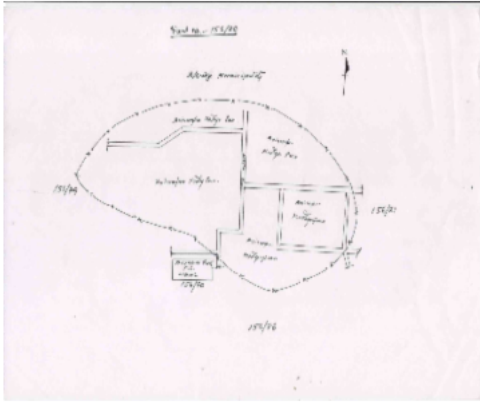

Nazri Naksha