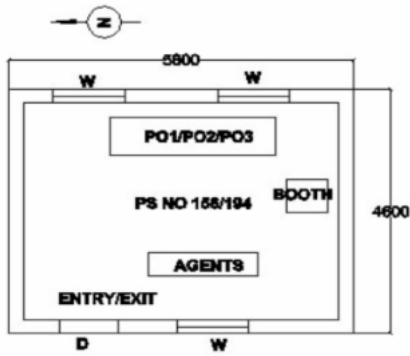

নির্বাচক নিবন্ধন আধিকারিকের স্বাক্ষর

Nazri Naksha

Google Map View

Polling Station Building Front View

Polling Station Front View

Cad View

Key MAP View

1 নাম : হেমন্ত খাঁড়া পিতার নাম: গোবিন্দ খাঁড়া বাড়ির নং : n0167 বয়স : 57 লিঙ্গ : পুরুষ	CFZ1254564 ফটো উপলব্ধ	2 নাম : ঋত্বিক খাঁড়া পিতার নাম: হেমন্ত খাঁড়া বাড়ির নং : এন0167 বয়স : 25 লিঙ্গ : পুরুষ	AIV1878180 ফটো উপলব্ধ	3 নাম : হীরা খাঁড়া পিতার নাম: হেমন্ত খাঁড়া বাড়ির নং : n0167 বয়স : 31 লিঙ্গ : মহিলা	AIV1500883 ফটো উপলব্ধ
4 নাম : টিনা গায়েন পিতার নাম: গোবিন্দ গায়েন বাড়ির নং : এন0002 বয়স : 22 লিঙ্গ : মহিলা	AIV2360071 ফটো উপলব্ধ	5 নাম : সুমিত্রা গায়েন স্বামীর নাম: শুভঙ্কর গায়েন বাড়ির নং : এন0007 বয়স : 30 লিঙ্গ : মহিলা	AIV1602234 ফটো উপলব্ধ	6 নাম : তানিষা গায়েন স্বামীর নাম: দীপঙ্কর গায়েন বাড়ির নং : এন007 বয়স : 26 লিঙ্গ : মহিলা	AIV2273837 ফটো উপলব্ধ
7 নাম : নবনিতা গায়েন স্বামীর নাম: সুদীপ গায়েন বাড়ির নং : এন0002 বয়স : 28 লিঙ্গ : মহিলা	AIV1751585 ফটো উপলব্ধ	8 নাম : সরজু গায়েন স্বামীর নাম: গোপাল গায়েন বাড়ির নং : 2 বয়স : 49 লিঙ্গ : মহিলা	WB/17/117/135516 ফটো উপলব্ধ	9 নাম : দীননাথ গায়েন পিতার নাম: ভীষ্মদেব গায়েন বাড়ির নং : 2 বয়স : 42 লিঙ্গ : পুরুষ	CFZ2526028 ফটো উপলব্ধ
10 নাম : মিন্টু গায়েন পিতার নাম: গৌরা চাঁদ গায়েন বাড়ির নং : 8 বয়স : 57 লিঙ্গ : পুরুষ	WB/17/117/135569 ফটো উপলব্ধ	11 নাম : শিখা গায়েন স্বামীর নাম: মিন্টু গায়েন বাড়ির নং : 8 বয়স : 49 লিঙ্গ : মহিলা	WB/17/117/135482 ফটো উপলব্ধ	12 নাম : মনীষা গায়েন স্বামীর নাম: দীননাথ গায়েন বাড়ির নং : এন0002 বয়স : 26 লিঙ্গ : মহিলা	AIV1854686 ফটো উপলব্ধ
13 নাম : কৃষ্ণা গায়েন স্বামীর নাম: গোবিন্দ গায়েন বাড়ির নং : 02 বয়স : 51 লিঙ্গ : মহিলা	AIV1118892 ফটো উপলব্ধ	14 নাম : আশ গায়েন স্বামীর নাম: প্রদীপ গায়েন বাড়ির নং : n0007 বয়স : 55 লিঙ্গ : মহিলা	AIV2327831 ফটো উপলব্ধ	15 নাম : শুভঙ্কর গায়েন পিতার নাম: প্রদীপ গায়েন বাড়ির নং : n0007 বয়স : 38 লিঙ্গ : পুরুষ	AIV0629048 ফটো উপলব্ধ
16 নাম : দীপঙ্কর গায়েন মায়ের নাম: আশা গায়েন বাড়ির নং : 7 বয়স : 36 লিঙ্গ : পুরুষ	AIV1119148 ফটো উপলব্ধ	17 নাম : সরস্বতী গায়েন স্বামীর নাম: তারাপদ গায়েন বাড়ির নং : n0015 বয়স : 76 লিঙ্গ : মহিলা	WB/17/117/135485 ফটো উপলব্ধ	18 নাম : সন্দীপ গায়েন পিতার নাম: তারাপদ গায়েন বাড়ির নং : n0015 বয়স : 59 লিঙ্গ : পুরুষ	WB/17/117/135532 ফটো উপলব্ধ
19 নাম : সুন্দরী গায়েন স্বামীর নাম: সন্দীপ গায়েন বাড়ির নং : N0015 বয়স : 38 লিঙ্গ : মহিলা	AIV1384429 ফটো উপলব্ধ	20 নাম : অরুণ গায়েন পিতার নাম: তারাপদ গায়েন বাড়ির নং : n0015 বয়স : 50 লিঙ্গ : পুরুষ	WB/17/117/135342 ফটো উপলব্ধ	21 নাম : সুনন্দা গায়েন স্বামীর নাম: ভীষ্মদেব গায়েন বাড়ির নং : n0002 বয়স : 76 লিঙ্গ : মহিলা	WB/17/117/135185 ফটো উপলব্ধ
22 নাম : সুদীপ গায়েন পিতার নাম: গোপাল গায়েন বাড়ির নং : n0002 বয়স : 30 লিঙ্গ : পুরুষ	AIV1501139 ফটো উপলব্ধ	23 নাম : লীলা গায়েন স্বামীর নাম: গুলিরাং গায়েন বাড়ির নং : n0003 বয়স : 76 লিঙ্গ : মহিলা	WB/17/117/135422 ফটো উপলব্ধ	24 নাম : পম্পা গায়েন বেরা পিতার নাম: মিন্টু গায়েন বাড়ির নং : 8 বয়স : 35 লিঙ্গ : মহিলা	AIV2130060 ফটো উপলব্ধ
25 নাম : গোবিন্দা গায়েন পিতার নাম: ভীষ্মদেব গায়েন বাড়ির নং : n0002 বয়স : 55 লিঙ্গ : পুরুষ	AIV2128981 ফটো উপলব্ধ	26 নাম : গোপাল গায়েন পিতার নাম: ভীষ্মদেব গায়েন বাড়ির নং : n0002 বয়স : 52 লিঙ্গ : পুরুষ	AIV1957802 ফটো উপলব্ধ	27 নাম : শক্তি গায়েন (ওঝা) স্বামীর নাম: অরুণ গায়েন বাড়ির নং : n0172 বয়স : 47 লিঙ্গ : মহিলা	AIV0981480 ফটো উপলব্ধ
28 নাম : নমিতা চ্যাটার্জী স্বামীর নাম: তপন কুমার চ্যাটার্জী বাড়ির নং : n0147 বয়স : 60 লিঙ্গ : মহিলা	WB/17/117/135528 ফটো উপলব্ধ	29 নাম : তন্ময় চ্যাটার্জী পিতার নাম: তপন কুমার চ্যাটার্জী বাড়ির নং : n0147 বয়স : 33 লিঙ্গ : পুরুষ	AIV1501162 ফটো উপলব্ধ	30 নাম : তপন কুমার চ্যাটার্জী পিতার নাম: রাখাল চন্দ্র চ্যাটার্জী বাড়ির নং : n0147 বয়স : 72 লিঙ্গ : পুরুষ	AIV2129096 ফটো উপলব্ধ