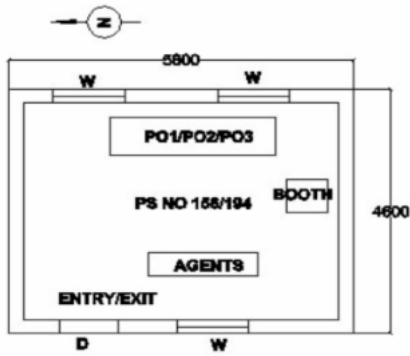

নির্বাচক নিবন্ধন আধিকারিকের স্বাক্ষর

Nazri Naksha

Google Map View

Polling Station Building Front View

Polling Station Front View

Cad View

Key MAP View

1 নাম : সাগর পাখীরা পিতার নাম: অজয় পাখীরা বাড়ির নং : 42 বয়স : 24 লিঙ্গ : পুরুষ	AIV2146025 ফটো উপলব্ধ	2 নাম : রুপা দলুই স্বামীর নাম: বিশ্বেজিৎ দলুই বাড়ির নং : 87 বয়স : 25 লিঙ্গ : মহিলা	AIV2146934 ফটো উপলব্ধ	3 নাম : দীপ্তি বস্তুী পিতার নাম: মধুসূদন বস্তুী বাড়ির নং : এন0078 বয়স : 25 লিঙ্গ : মহিলা	AIV2146363 ফটো উপলব্ধ
4 নাম : বিকাশ রায় পিতার নাম: অমৃত রায় বাড়ির নং : N00 বয়স : 32 লিঙ্গ : পুরুষ	AIV2146611 ফটো উপলব্ধ	5 নাম : রাজশ্রী সিং স্বামীর নাম: রাজকুমার সিং বাড়ির নং : 1 বয়স : 28 লিঙ্গ : মহিলা	AIV2146504 ফটো উপলব্ধ	6 নাম : সোমেশ্বর খাড়া পিতার নাম: স্বপন খাড়া বাড়ির নং : 9 বয়স : 24 লিঙ্গ : পুরুষ	AIV2146058 ফটো উপলব্ধ
7 নাম : ইন্দ্রজিত সাঁতরা পিতার নাম: রমেশ চন্দ্র সাঁতরা বাড়ির নং : 121 বয়স : 25 লিঙ্গ : পুরুষ	AIV2146660 ফটো উপলব্ধ	8 নাম : সখি বৈদ্য স্বামীর নাম: কালিপদ বৈদ্য বাড়ির নং : এন0119 বয়স : 31 লিঙ্গ : মহিলা	AIV2145894 ফটো উপলব্ধ	9 নাম : কৃষ্ণা বকসী স্বামীর নাম: কার্তিক বকসী বাড়ির নং : 113 বয়স : 42 লিঙ্গ : মহিলা	AIV2146967 ফটো উপলব্ধ
10 নাম : রিম্পা সিং স্বামীর নাম: সমর সিং বাড়ির নং : 1 বয়স : 31 লিঙ্গ : মহিলা	AIV2146488 ফটো উপলব্ধ	11 নাম : দীপঙ্কর দলুই স্বামীর নাম: ছবি রানী দলুই বৈদ্য বাড়ির নং : 00 বয়স : 33 লিঙ্গ : পুরুষ	AIV2145886 ফটো উপলব্ধ	12 নাম : শিখা সাঁতরা স্বামীর নাম: চরণ সাঁতরা বাড়ির নং : এন0123 বয়স : 32 লিঙ্গ : মহিলা	AIV2146868 ফটো উপলব্ধ
13 নাম : সুমনা সরদার স্বামীর নাম: অভিজিৎ সরদার বাড়ির নং : 36 বয়স : 25 লিঙ্গ : মহিলা	AIV2146181 ফটো উপলব্ধ	14 নাম : কৃষ্ণা সরদার স্বামীর নাম: রাজু সরদার বাড়ির নং : 31 বয়স : 34 লিঙ্গ : মহিলা	AIV2146223 ফটো উপলব্ধ	15 নাম : চিরঞ্জিৎ বস্তুী পিতার নাম: গোপাল বস্তুী বাড়ির নং : এন0113 বয়স : 30 লিঙ্গ : পুরুষ	AIV2146710 ফটো উপলব্ধ
16 নাম : সজল সরদার পিতার নাম: স্বপন সরদার বাড়ির নং : 57 বয়স : 24 লিঙ্গ : পুরুষ	AIV2145480 ফটো উপলব্ধ	17 নাম : প্রিয়ান্বিতা দলুই পিতার নাম: সমর দলুই বাড়ির নং : 94 বয়স : 25 লিঙ্গ : মহিলা	AIV2145936 ফটো উপলব্ধ	18 নাম : মধুমিতা হাতী স্বামীর নাম: ঝন্টুলাল হাতী বাড়ির নং : 00 বয়স : 27 লিঙ্গ : মহিলা	AIV2146520 ফটো উপলব্ধ
19 নাম : দীপু সিং পিতার নাম: জগন্নাথ সিং বাড়ির নং : 0073 বয়স : 25 লিঙ্গ : পুরুষ	AIV2145829 ফটো উপলব্ধ	20 নাম : পূজা দলুই স্বামীর নাম: হরিপদ দলুই বাড়ির নং : 91 বয়স : 24 লিঙ্গ : মহিলা	AIV2145969 ফটো উপলব্ধ	21 নাম : মামনি বস্তুী স্বামীর নাম: গোকুল বস্তুী বাড়ির নং : 0082 বয়স : 26 লিঙ্গ : মহিলা	AIV2146330 ফটো উপলব্ধ
22 নাম : দীপ দলুই পিতার নাম: সঞ্জয় দলুই বাড়ির নং : 91 বয়স : 24 লিঙ্গ : পুরুষ	AIV2145910 ফটো উপলব্ধ	23 নাম : সৈকত হাতী পিতার নাম: গোপাল চন্দ্র হাতী বাড়ির নং : 00 বয়স : 24 লিঙ্গ : পুরুষ	AIV2146421 ফটো উপলব্ধ	24 নাম : শুভেন্দু সাপ্তরা পিতার নাম: মদন চন্দ্র সাপ্তরা বাড়ির নং : 00 বয়স : 23 লিঙ্গ : পুরুষ	AIV2358083 ফটো উপলব্ধ
25 নাম : বর্ণালী দলুই স্বামীর নাম: দীপঙ্কর দলুই বাড়ির নং : 119 বয়স : 29 লিঙ্গ : মহিলা	AIV2358117 ফটো উপলব্ধ	26 নাম : অভিজিত মাঝি পিতার নাম: গুলিরাং মাঝি বাড়ির নং : এন0120 বয়স : 22 লিঙ্গ : পুরুষ	AIV2358240 ফটো উপলব্ধ	27 নাম : কাজল মাঝি পিতার নাম: সনাতন মাঝি বাড়ির নং : এন0120 বয়স : 23 লিঙ্গ : মহিলা	AIV2358273 ফটো উপলব্ধ
28 নাম : লাবনী বকসী স্বামীর নাম: মাধাই বকসী বাড়ির নং : এন0104 বয়স : 28 লিঙ্গ : মহিলা	UBL2079630 ফটো উপলব্ধ	29 নাম : অভিজিৎ বকসী পিতার নাম: দিলীপ বকসী বাড়ির নং : এন0113 বয়স : 37 লিঙ্গ : পুরুষ	AIV2358323 ফটো উপলব্ধ	30 নাম : সুভাষ মইতি পিতার নাম: ধনঞ্জয় মইতি বাড়ির নং : এন0121 বয়স : 56 লিঙ্গ : পুরুষ	AIV2358349 ফটো উপলব্ধ