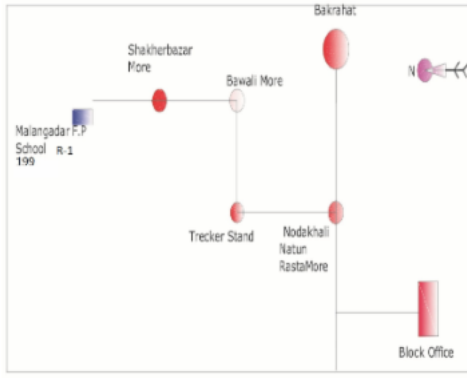

Nazri Naksha