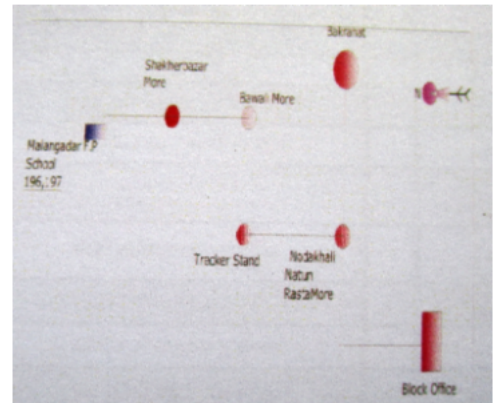

নির্বাচক নিবন্ধন আধিকারিকের স্বাক্ষর

Nazri Naksha

Google Map View

Polling Station Building Front View

Polling Station Front View

Cad View

Key MAP View

1 নাম : অক্ষয় ঘুঘু পিতার নাম: উপস ঘুঘু বাড়ির নং : এন0 বয়স : 21 লিঙ্গ : পুরুষ	AIV2444578 ফটো উপলব্ধ	2 নাম : সমর ঘাঁটা পিতার নাম: জগবন্ধু ঘাঁটা বাড়ির নং : n0004 বয়স : 35 লিঙ্গ : পুরুষ	AIV1121177 ফটো উপলব্ধ	3 নাম : অষ্টমী ঘাঁটা স্বামীর নাম: গোলক ঘাঁটা বাড়ির নং : n0010 বয়স : 42 লিঙ্গ : মহিলা	AIV1121276 ফটো উপলব্ধ
4 নাম : নারদ ঘাঁটা পিতার নাম: পবন ঘাঁটা বাড়ির নং : n0005 বয়স : 35 লিঙ্গ : পুরুষ	AIV1212612 ফটো উপলব্ধ	5 নাম : মান্ধী ঘাঁটা স্বামীর নাম: নারদ ঘাঁটা বাড়ির নং : n0005 বয়স : 31 লিঙ্গ : মহিলা	AIV1502954 ফটো উপলব্ধ	6 নাম : বনশ্রী ঘাঁটা পিতার নাম: শ্যামল কুমার ঘাঁটা বাড়ির নং : n0001 বয়স : 29 লিঙ্গ : মহিলা	AIV1674639 ফটো উপলব্ধ
7 নাম : গঙ্গা ঘাঁটা(নস্কর) স্বামীর নাম: বাপী ঘাঁটা বাড়ির নং : n0009 বয়স : 29 লিঙ্গ : মহিলা	AIV1674670 ফটো উপলব্ধ	8 নাম : মন্দিরা ঘাঁটা পিতার নাম: গোলক ঘাঁটা বাড়ির নং : এন0010 বয়স : 21 লিঙ্গ : মহিলা	AIV2390409 ফটো উপলব্ধ	9 নাম : সুদীপা ঘাঁটা পিতার নাম: শশধর ঘাঁটা বাড়ির নং : এন0008 বয়স : 21 লিঙ্গ : মহিলা	AIV2390391 ফটো উপলব্ধ
10 নাম : সুব্রত ঘাঁটা পিতার নাম: দীনবন্ধু ঘাঁটা বাড়ির নং : n0002 বয়স : 37 লিঙ্গ : পুরুষ	CFZ2537074 ফটো উপলব্ধ	11 নাম : কৃষ্ণা বর পিতার নাম: অজয় বর বাড়ির নং : এন0001 বয়স : 22 লিঙ্গ : মহিলা	AIV2330652 ফটো উপলব্ধ	12 নাম : রেবতী বর স্বামীর নাম: তুফান বর বাড়ির নং : এন0002 বয়স : 23 লিঙ্গ : মহিলা	AIV2330660 ফটো উপলব্ধ
13 নাম : রুস্পা বর পিতার নাম: অসিত বর বাড়ির নং : এন0001 বয়স : 22 লিঙ্গ : মহিলা	AIV2330678 ফটো উপলব্ধ	14 নাম : শোনু বোধক পিতার নাম: সহদেব বোধক বাড়ির নং : এন0001 বয়স : 22 লিঙ্গ : পুরুষ	AIV2330686 ফটো উপলব্ধ	15 নাম : কনিকা বর পিতার নাম: অদৈত্যা বর বাড়ির নং : এন0001 বয়স : 22 লিঙ্গ : মহিলা	AIV2330637 ফটো উপলব্ধ
16 নাম : সুদীপ্ত ঘাঁটা পিতার নাম: সুশীল কুমার ঘাঁটা বাড়ির নং : এন0002 বয়স : 21 লিঙ্গ : পুরুষ	AIV2390508 ফটো উপলব্ধ	17 নাম : মৌ ঘাঁটা স্বামীর নাম: সমর ঘাঁটা বাড়ির নং : n0004 বয়স : 22 লিঙ্গ : মহিলা	AIV2390490 ফটো উপলব্ধ	18 নাম : গুলশান ঘাঁটা পিতার নাম: মহাদেব ঘাঁটা বাড়ির নং : n0006 বয়স : 29 লিঙ্গ : পুরুষ	AIV1674753 ফটো উপলব্ধ
19 নাম : মিতালী ঘাঁটা স্বামীর নাম: দেবদাস ঘাঁটা বাড়ির নং : n0005 বয়স : 28 লিঙ্গ : মহিলা	AIV1674860 ফটো উপলব্ধ	20 নাম : সুভদীপ ঘাঁটা পিতার নাম: মুরারী ঘাঁটা বাড়ির নং : ১ বয়স : 28 লিঙ্গ : পুরুষ	AIV1887322 ফটো উপলব্ধ	21 নাম : শঙ্কর ঘাঁটা পিতার নাম: উত্তম ঘাঁটা বাড়ির নং : 1 বয়স : 25 লিঙ্গ : পুরুষ	AIV1887371 ফটো উপলব্ধ
22 নাম : শশধর ঘাঁটা পিতার নাম: শিবকৃষ্ণ ঘাঁটা বাড়ির নং : n0008 বয়স : 52 লিঙ্গ : পুরুষ	AIV2302529 ফটো উপলব্ধ	23 নাম : অপে ঘাঁটা স্বামীর নাম: মহাদেব ঘাঁটা বাড়ির নং : n0006 বয়স : 52 লিঙ্গ : মহিলা	AIV2302446 ফটো উপলব্ধ	24 নাম : তিয়াশা হাজরা পিতার নাম: সোমনাথ হাজরা বাড়ির নং : এন0001 বয়স : 22 লিঙ্গ : মহিলা	AIV2330702 ফটো উপলব্ধ
25 নাম : অরবিন্দ ঘাঁটা পিতার নাম: তুলসী চরন ঘাঁটা বাড়ির নং : n0010 বয়স : 39 লিঙ্গ : পুরুষ	CFZ2537017 ফটো উপলব্ধ	26 নাম : রবিরাম ঘাঁটা পিতার নাম: তুলসী ঘাঁটা বাড়ির নং : n0010 বয়স : 42 লিঙ্গ : পুরুষ	CFZ2339414 ফটো উপলব্ধ	27 নাম : রমা (দলুই) ঘাঁটা স্বামীর নাম: শশধর ঘাঁটা বাড়ির নং : n0010 বয়স : 42 লিঙ্গ : মহিলা	AIV1121359 ফটো উপলব্ধ
28 নাম : গোলক ঘাঁটা পিতার নাম: তুলসী ঘাঁটা বাড়ির নং : n0010 বয়স : 49 লিঙ্গ : পুরুষ	CFZ2339406 ফটো উপলব্ধ	29 নাম : উত্তম ঘাঁটা পিতার নাম: তুলসী ঘাঁটা বাড়ির নং : n0010 বয়স : 53 লিঙ্গ : পুরুষ	AIV1955988 ফটো উপলব্ধ	30 নাম : কাকলী ঘাঁটা স্বামীর নাম: পল্লী ঘাঁটা বাড়ির নং : n0009 বয়স : 37 লিঙ্গ : মহিলা	AIV1502947 ফটো উপলব্ধ