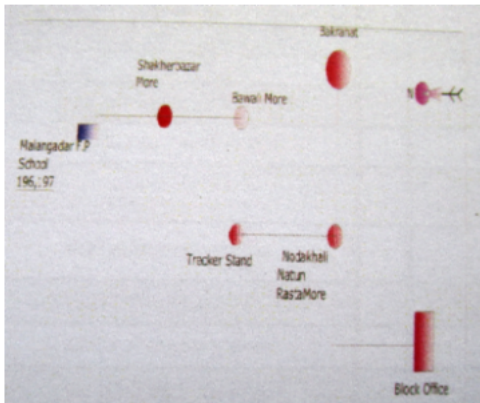

নির্বাচক নিবন্ধন আধিকারিকের স্বাক্ষর

Nazri Naksha

Google Map View

Polling Station Building Front View

Polling Station Front View

Cad View

Key MAP View

1 নাম : অক্ষয় ঘুঘু পিতার নাম: উপস ঘুঘু বাড়ির নং : এন0 বয়স : 21 লিঙ্গ : পুরুষ	AIV2444578 ফটো উপলব্ধ	2 নাম : সমর ঘাঁটা পিতার নাম: জগবন্ধু ঘাঁটা বাড়ির নং : n0004 বয়স : 35 লিঙ্গ : পুরুষ	AIV1121177 ফটো উপলব্ধ	3 নাম : অষ্টমী ঘাঁটা স্বামীর নাম: গোলক ঘাঁটা বাড়ির নং : n0010 বয়স : 42 লিঙ্গ : মহিলা	AIV1121276 ফটো উপলব্ধ
4 নাম : নারদ ঘাঁটা পিতার নাম: পবন ঘাঁটা বাড়ির নং : n0005 বয়স : 35 লিঙ্গ : পুরুষ	AIV1212612 ফটো উপলব্ধ	5 নাম : মান্ধী ঘাঁটা স্বামীর নাম: নারদ ঘাঁটা বাড়ির নং : n0005 বয়স : 31 লিঙ্গ : মহিলা	AIV1502954 ফটো উপলব্ধ	6 নাম : বনশ্রী ঘাঁটা পিতার নাম: শ্যামল কুমার ঘাঁটা বাড়ির নং : n0001 বয়স : 29 লিঙ্গ : মহিলা	AIV1674639 ফটো উপলব্ধ
7 নাম : গঙ্গা ঘাঁটা(নস্কর) স্বামীর নাম: বাপী ঘাঁটা বাড়ির নং : n0009 বয়স : 29 লিঙ্গ : মহিলা	AIV1674670 ফটো উপলব্ধ	8 নাম : মন্দিরা ঘাঁটা পিতার নাম: গোলক ঘাঁটা বাড়ির নং : এন0010 বয়স : 21 লিঙ্গ : মহিলা	AIV2390409 ফটো উপলব্ধ	9 নাম : সুদীপা ঘাঁটা পিতার নাম: শশধর ঘাঁটা বাড়ির নং : এন0008 বয়স : 21 লিঙ্গ : মহিলা	AIV2390391 ফটো উপলব্ধ
10 নাম : সুব্রত ঘাঁটা পিতার নাম: দীনবন্ধু ঘাঁটা বাড়ির নং : n0002 বয়স : 37 লিঙ্গ : পুরুষ	CFZ2537074 ফটো উপলব্ধ	11 নাম : কৃষ্ণা বর পিতার নাম: অজয় বর বাড়ির নং : এন0001 বয়স : 22 লিঙ্গ : মহিলা	AIV2330652 ফটো উপলব্ধ	12 নাম : রেবতী বর স্বামীর নাম: তুফান বর বাড়ির নং : এন0002 বয়স : 23 লিঙ্গ : মহিলা	AIV2330660 ফটো উপলব্ধ
13 নাম : রুস্পা বর পিতার নাম: অসিত বর বাড়ির নং : এন0001 বয়স : 22 লিঙ্গ : মহিলা	AIV2330678 ফটো উপলব্ধ	14 নাম : শোনু বোধক পিতার নাম: সহদেব বোধক বাড়ির নং : এন0001 বয়স : 22 লিঙ্গ : পুরুষ	AIV2330686 ফটো উপলব্ধ	15 নাম : কনিকা বর পিতার নাম: অদৈত্যা বর বাড়ির নং : এন0001 বয়স : 22 লিঙ্গ : মহিলা	AIV2330637 ফটো উপলব্ধ
16 নাম : সুদীপ্ত ঘাঁটা পিতার নাম: সুশীল কুমার ঘাঁটা বাড়ির নং : এন0002 বয়স : 21 লিঙ্গ : পুরুষ	AIV2390508 ফটো উপলব্ধ	17 নাম : মৌ ঘাঁটা স্বামীর নাম: সমর ঘাঁটা বাড়ির নং : n0004 বয়স : 22 লিঙ্গ : মহিলা	AIV2390490 ফটো উপলব্ধ	18 নাম : গুলশান ঘাঁটা পিতার নাম: মহাদেব ঘাঁটা বাড়ির নং : n0006 বয়স : 29 লিঙ্গ : পুরুষ	AIV1674753 ফটো উপলব্ধ
19 নাম : মিতালী ঘাঁটা স্বামীর নাম: দেবদাস ঘাঁটা বাড়ির নং : n0005 বয়স : 28 লিঙ্গ : মহিলা	AIV1674860 ফটো উপলব্ধ	20 নাম : সুভদীপ ঘাঁটা পিতার নাম: মুরারী ঘাঁটা বাড়ির নং : ১ বয়স : 28 লিঙ্গ : পুরুষ	AIV1887322 ফটো উপলব্ধ	21 নাম : শঙ্কর ঘাঁটা পিতার নাম: উত্তম ঘাঁটা বাড়ির নং : 1 বয়স : 25 লিঙ্গ : পুরুষ	AIV1887371 ফটো উপলব্ধ
22 নাম : শশধর ঘাঁটা পিতার নাম: শিবকৃষ্ণ ঘাঁটা বাড়ির নং : n0008 বয়স : 52 লিঙ্গ : পুরুষ	AIV2302529 ফটো উপলব্ধ	23 নাম : অপে ঘাঁটা স্বামীর নাম: মহাদেব ঘাঁটা বাড়ির নং : n0006 বয়স : 52 লিঙ্গ : মহিলা	AIV2302446 ফটো উপলব্ধ	24 নাম : তিয়াশা হাজরা পিতার নাম: সোমনাথ হাজরা বাড়ির নং : এন0001 বয়স : 22 লিঙ্গ : মহিলা	AIV2330702 ফটো উপলব্ধ
25 নাম : অরবিন্দ ঘাঁটা পিতার নাম: তুলসী চরন ঘাঁটা বাড়ির নং : n0010 বয়স : 39 লিঙ্গ : পুরুষ	CFZ2537017 ফটো উপলব্ধ	26 নাম : রবিরাম ঘাঁটা পিতার নাম: তুলসী ঘাঁটা বাড়ির নং : n0010 বয়স : 42 লিঙ্গ : পুরুষ	CFZ2339414 ফটো উপলব্ধ	27 নাম : রমা (দলুই) ঘাঁটা স্বামীর নাম: শশধর ঘাঁটা বাড়ির নং : n0010 বয়স : 42 লিঙ্গ : মহিলা	AIV1121359 ফটো উপলব্ধ
28 নাম : গোলক ঘাঁটা পিতার নাম: তুলসী ঘাঁটা বাড়ির নং : n0010 বয়স : 49 লিঙ্গ : পুরুষ	CFZ2339406 ফটো উপলব্ধ	29 নাম : উত্তম ঘাঁটা পিতার নাম: তুলসী ঘাঁটা বাড়ির নং : n0010 বয়স : 53 লিঙ্গ : পুরুষ	AIV1955988 ফটো উপলব্ধ	30 নাম : কাকলী ঘাঁটা স্বামীর নাম: পল্লী ঘাঁটা বাড়ির নং : n0009 বয়স : 37 লিঙ্গ : মহিলা	AIV1502947 ফটো উপলব্ধ