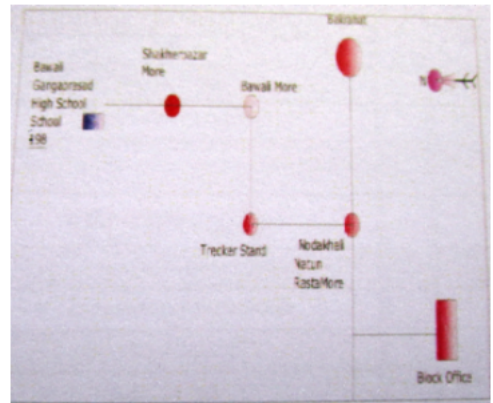

নির্বাচক নিবন্ধন আধিকারিকের স্বাক্ষর

Nazri Naksha

Google Map View

Polling Station Building Front View

Polling Station Front View

Cad View

Key MAP View

বিধানসভা নির্বাচনক্ষেত্রের নং, নাম : 156-বজবজ  
ভাগ নং, নাম : 1-নক্ষর পাড়া