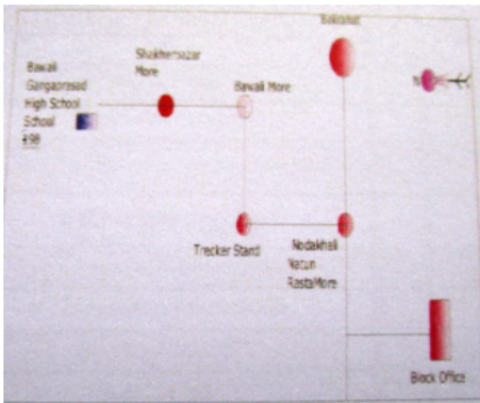

নির্বাচক নিবন্ধন আধিকারিকের স্বাক্ষর

Nazri Naksha

Google Map View

Polling Station Building Front View

Polling Station Front View

Cad View

Key MAP View

বিধানসভা নির্বাচনক্ষেত্রের নং, নাম : 156-বজবজ  
ভাগ নং, নাম : 1-নক্ষর পাড়া