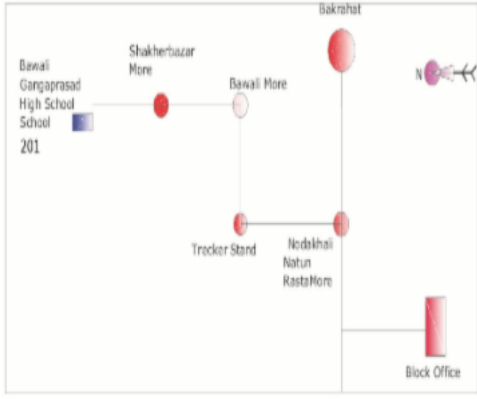

## নির্বাচক তালিকা 2026 S25 পশ্চিমবঙ্গ

বিধানসভা নির্বাচনক্ষেত্রের নং, নাম ও সংরক্ষণের স্থিতি : 156 - বজবজ (সাধারণ)		অংশ নং : 204			
বিধানসভা নির্বাচনক্ষেত্রটি যে লোকসভা নির্বাচনক্ষেত্রের / ক্ষেত্রসমূহের অন্তর্ভুক্ত তার নং, নাম ও সংরক্ষণ স্থিতি : 21 - ডায়মণ্ডহারবার (সাধারণ)					
1. সংশোধনের পূর্ণ বিবরণ					
সংশোধনের বৎসর :	2026	নির্বাচক তালিকার পরিচিতি :			
ভিত্তি তারিখ :	01-01-2026	বিশেষ নিবিড় সংশোধনী ২০২৬-এর চূড়ান্ত ভোটার তালিকা			
সংশোধনের প্রকৃতি :	বিশেষ নিবিড় সংশোধনী 2026				
প্রকাশনার তারিখ :	28-02-2026				
2. অংশ ও নির্বাচনী এলাকার পূর্ণ বিবরণ :					
অংশের ভাগ নং ও নাম :					
1-নম্বর পাড়া					
2-বাকুলী পাড়া					
	প্রধান শহর/গ্রাম	: ঘনশ্যামবাটী			
	ওয়ার্ড	:			
	থানা	: নোদাখালি			
	গ্রাম পঞ্চগায়েত	: সাউথ বাওয়ালী			
	ব্লক	: বজ বজ -2			
	মহকুমা	: আলিপুর সদর			
	জেলা	: দক্ষিণ 24 পরগণা			
	পিন	: 700137			
3. ভোট গ্রহন কেন্দ্রের পূর্ণ বিবরণ :					
ভোট গ্রহন কেন্দ্রের নং, নাম :			ভোট গ্রহন কেন্দ্রের শ্রেণী :	গ্রামীণ	
204 - বাওয়ালী গঙ্গাপ্রসাদ হাই স্কুল			এই অংশে সহায়ক ভোটগ্রহন কেন্দ্রের সংখ্যা	0	
ভোট গ্রহন কেন্দ্রের ঠিকানা :			:		
বাওয়ালী গঙ্গাপ্রসাদ হাই স্কুল, বনরায়পুর					
4. নির্বাচকের সংখ্যা :					
প্রথম ক্রমিক নং	শেষ ক্রমিক নং	মোট সংখ্যা			
		পুরুষ	মহিলা	তৃতীয় লিঙ্গ	মোট
1	1172	618	553	0	1171

নির্বাচক নিবন্ধন আধিকারিকের স্বাক্ষর

Nazri Naksha

Google Map View

Polling Station Building Front View

Polling Station Front View

Cad View

Key MAP View

বিধানসভা নির্বাচনক্ষেত্রের নং, নাম : 156-বজবজ  
ভাগ নং, নাম : 1-নক্ষর পাড়া