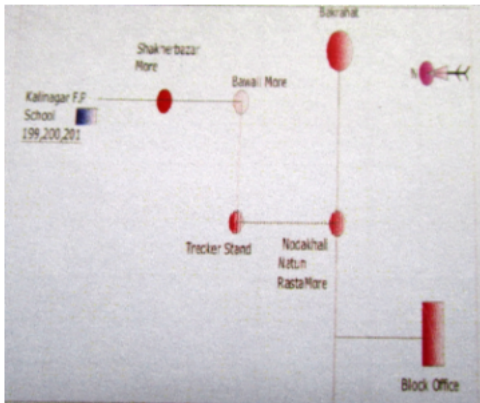

নির্বাচক নিবন্ধন আধিকারিকের স্বাক্ষর

Nazri Naksha

Google Map View

Polling Station Building Front View

Polling Station Front View

Cad View

Key MAP View

1 নাম : মৌমিতা অধিকারী পিতার নাম: বাপি মলিক বাড়ির নং : এন0052 বয়স : 31 লিঙ্গ : মহিলা	XXR2074623 ফটো উপলব্ধ	2 নাম : অনুশ্রী রায় পিতার নাম: মনোজ কুমার রায় বাড়ির নং : এন0001 বয়স : 26 লিঙ্গ : মহিলা	AIV1800168 ফটো উপলব্ধ	3 নাম : মহাদেব আদক পিতার নাম: নিতাই আদক বাড়ির নং : n0001 বয়স : 59 লিঙ্গ : পুরুষ	AIV2304129 ফটো উপলব্ধ
4 নাম : তপতী আদক স্বামীর নাম: মহাদেব আদক বাড়ির নং : n0001 বয়স : 51 লিঙ্গ : মহিলা	AIV2304160 ফটো উপলব্ধ	5 নাম : মানসি আদক সরকার স্বামীর নাম: মাধাই সরকার বাড়ির নং : n0002 বয়স : 43 লিঙ্গ : মহিলা	CFZ2017069 ফটো উপলব্ধ	6 নাম : অমিত আদক মায়ের নাম: লতিকা আদক বাড়ির নং : N00 বয়স : 35 লিঙ্গ : পুরুষ	AIV2175339 ফটো উপলব্ধ
7 নাম : অপর্ণা আদক স্বামীর নাম: সুজিত আদক বাড়ির নং : N001 বয়স : 25 লিঙ্গ : মহিলা	AIV2174688 ফটো উপলব্ধ	8 নাম : অয়ন আদক পিতার নাম: সৌমিত্র আদক বাড়ির নং : N0006 বয়স : 24 লিঙ্গ : পুরুষ	AIV2173227 ফটো উপলব্ধ	9 নাম : পরেশ আদক পিতার নাম: নিতাই আদক বাড়ির নং : n0001 বয়স : 69 লিঙ্গ : পুরুষ	WB/17/117/246748 ফটো উপলব্ধ
10 নাম : কৃষ্ণা আদক স্বামীর নাম: পরেশ আদক বাড়ির নং : n0001 বয়স : 55 লিঙ্গ : মহিলা	WB/17/117/246500 ফটো উপলব্ধ	11 নাম : সুরজিত আদক পিতার নাম: পরেশ আদক বাড়ির নং : n0001 বয়স : 35 লিঙ্গ : পুরুষ	AIV1387034 ফটো উপলব্ধ	12 নাম : বিশুজিত আদক পিতার নাম: পরেশ আদক বাড়ির নং : n0001 বয়স : 31 লিঙ্গ : পুরুষ	AIV1503853 ফটো উপলব্ধ
13 নাম : রেখা আদক স্বামীর নাম: গুইরাম আদক বাড়ির নং : n0001 বয়স : 61 লিঙ্গ : মহিলা	WB/17/117/246499 ফটো উপলব্ধ	14 নাম : সুজিত আদক পিতার নাম: গুইরাম আদক বাড়ির নং : n0001 বয়স : 41 লিঙ্গ : পুরুষ	AIV1213776 ফটো উপলব্ধ	15 নাম : সুজয় আদক পিতার নাম: গুইরাম আদক বাড়ির নং : n0001 বয়স : 37 লিঙ্গ : পুরুষ	CFZ2825149 ফটো উপলব্ধ
16 নাম : লতিকা আদক স্বামীর নাম: নিমাই আদক বাড়ির নং : n0002 বয়স : 69 লিঙ্গ : মহিলা	WB/17/117/246577 ফটো উপলব্ধ	17 নাম : বাসুদেব আদক পিতার নাম: প্রানকৃষ্ণ আদক বাড়ির নং : n0005 বয়স : 69 লিঙ্গ : পুরুষ	WB/17/117/246035 ফটো উপলব্ধ	18 নাম : লাবন্য আদক স্বামীর নাম: বাসুদেব আদক বাড়ির নং : n0005 বয়স : 61 লিঙ্গ : মহিলা	WB/17/117/246108 ফটো উপলব্ধ
19 নাম : অরুণা আদক স্বামীর নাম: মধুসূদন আদক বাড়ির নং : n0006 বয়স : 76 লিঙ্গ : মহিলা	WB/17/117/246412 ফটো উপলব্ধ	20 নাম : সৌমিত্র আদক পিতার নাম: মধুসূদন আদক বাড়ির নং : n0006 বয়স : 52 লিঙ্গ : পুরুষ	WB/17/117/246073 ফটো উপলব্ধ	21 নাম : অর্পনা আদক স্বামীর নাম: সৌমিত্র আদক বাড়ির নং : n0006 বয়স : 43 লিঙ্গ : মহিলা	CFZ2017077 ফটো উপলব্ধ
22 নাম : অদিত্য আদক পিতার নাম: বাসুদেব আদক বাড়ির নং : n0221 বয়স : 39 লিঙ্গ : পুরুষ	CFZ2765436 ফটো উপলব্ধ	23 নাম : সৈকত করন পিতার নাম: উৎপল করন বাড়ির নং : n0249 বয়স : 26 লিঙ্গ : পুরুষ	AIV1800101 ফটো উপলব্ধ	24 নাম : মৌমিতা করন স্বামীর নাম: রাকেশ করন বাড়ির নং : n0025 বয়স : 34 লিঙ্গ : মহিলা	AIV1709351 ফটো উপলব্ধ
25 নাম : টুলটুল করন স্বামীর নাম: বিমল কুমার করন বাড়ির নং : n0022 বয়স : 46 লিঙ্গ : মহিলা	CFZ1234806 ফটো উপলব্ধ	26 নাম : লিপিকা করন স্বামীর নাম: অলোক কুমার করন বাড়ির নং : n0229 বয়স : 33 লিঙ্গ : মহিলা	AIV1388446 ফটো উপলব্ধ	27 নাম : বিমল কুমার করন পিতার নাম: গৌসাইলাল করন বাড়ির নং : 22 বয়স : 61 লিঙ্গ : পুরুষ	WB/17/117/246026 ফটো উপলব্ধ
28 নাম : মিঠু করন স্বামীর নাম: ভাস্কর করন বাড়ির নং : 42 বয়স : 41 লিঙ্গ : মহিলা	AIV1122324 ফটো উপলব্ধ	29 নাম : সাখী করণ পিতার নাম: মুকুন্দ করণ বাড়ির নং : 1084 বয়স : 31 লিঙ্গ : মহিলা	AIV1387018 ফটো উপলব্ধ	30 নাম : ভাস্কর দলুই পিতার নাম: জগন্নাথ দলুই বাড়ির নং : n0014 বয়স : 28 লিঙ্গ : পুরুষ	AIV1782747 ফটো উপলব্ধ