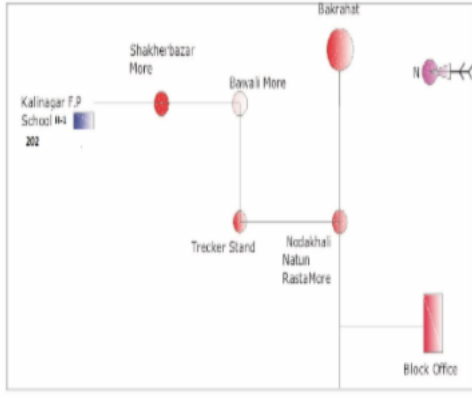

Nazri Naksha