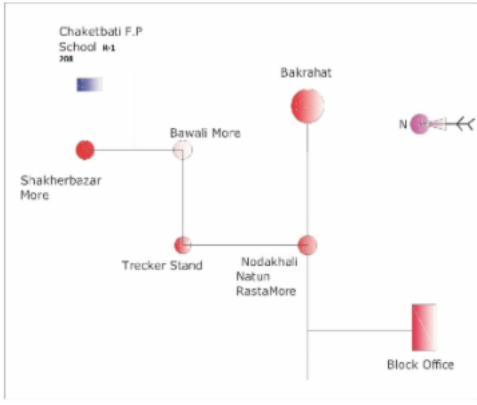

Nazri Naksha