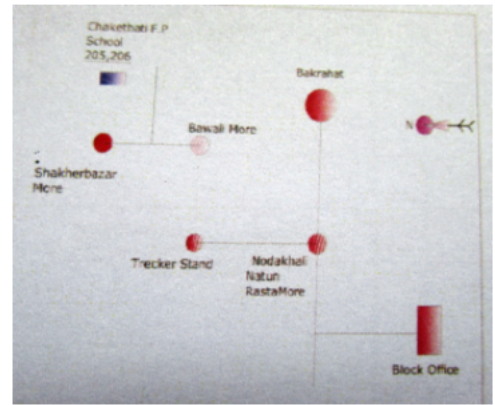

নির্বাচক নিবন্ধন আধিকারিকের স্বাক্ষর

Nazri Naksha

Google Map View

Polling Station Building Front View

Polling Station Front View

Cad View

Key MAP View

1 নাম : দীপক অধিকারী পিতার নাম: মধুসূদন অধিকারী বাড়ির নং : n0046 বয়স : 37 লিঙ্গ : পুরুষ	AIV1124551 ফটো উপলব্ধ	2 নাম : সরলা অধিকারী স্বামীর নাম: মধুসূদন অধিকারী বাড়ির নং : n0046 বয়স : 59 লিঙ্গ : মহিলা	WB/17/117/252488 ফটো উপলব্ধ	3 নাম : রবীন আঁকুশি পিতার নাম: সাধন আঁকুশি বাড়ির নং : n0063 বয়স : 71 লিঙ্গ : পুরুষ	WB/17/117/252209 ফটো উপলব্ধ
4 নাম : প্রহ্লাদ আঁকুশি পিতার নাম: সাধন আঁকুশি বাড়ির নং : n0063 বয়স : 66 লিঙ্গ : পুরুষ	WB/17/117/252419 ফটো উপলব্ধ	5 নাম : পূর্ণিমা আঁকুশী স্বামীর নাম: বাদল আঁকুশী বাড়ির নং : n0063 বয়স : 36 লিঙ্গ : মহিলা	CFZ2825982 ফটো উপলব্ধ	6 নাম : বাদল আঁকুশী পিতার নাম: প্রশান্ত আঁকুশী বাড়ির নং : n0063 বয়স : 38 লিঙ্গ : পুরুষ	CFZ2826071 ফটো উপলব্ধ
7 নাম : টুশ্পা আঁকুশি স্বামীর নাম: উত্তম আঁকুশি বাড়ির নং : n0063 বয়স : 40 লিঙ্গ : মহিলা	AIV1215458 ফটো উপলব্ধ	8 নাম : প্রশান্ত আঁকুশি পিতার নাম: সাধন আঁকুশি বাড়ির নং : n0063 বয়স : 61 লিঙ্গ : পুরুষ	WB/17/117/252537 ফটো উপলব্ধ	9 নাম : তনুশ্রী আঁকুশি স্বামীর নাম: কার্তিক আঁকুশি বাড়ির নং : n0063 বয়স : 32 লিঙ্গ : মহিলা	AIV1593391 ফটো উপলব্ধ
10 নাম : কার্তিক আঁকুশি পিতার নাম: প্রহ্লাদ আঁকুশি বাড়ির নং : n0063 বয়স : 36 লিঙ্গ : পুরুষ	AIV1124429 ফটো উপলব্ধ	11 নাম : দিপঙ্কর আঁকুশী পিতার নাম: শৈলেন আঁকুশী বাড়ির নং : n0064 বয়স : 37 লিঙ্গ : পুরুষ	CFZ2826139 ফটো উপলব্ধ	12 নাম : সুপ্রিয়া আঁকুশী স্বামীর নাম: দিপঙ্কর আঁকুশী বাড়ির নং : n0064 বয়স : 33 লিঙ্গ : মহিলা	AIV1593367 ফটো উপলব্ধ
13 নাম : শ্রীকান্ত আঁকুশী পিতার নাম: শৈলেন আঁকুশী বাড়ির নং : n0064 বয়স : 33 লিঙ্গ : পুরুষ	AIV1593243 ফটো উপলব্ধ	14 নাম : রাখী আঁকুশী স্বামীর নাম: বিকাশ আঁকুশী বাড়ির নং : n0064 বয়স : 37 লিঙ্গ : মহিলা	CFZ2825933 ফটো উপলব্ধ	15 নাম : বিকাশ আঁকুশী পিতার নাম: শৈলেন আঁকুশী বাড়ির নং : n0064 বয়স : 39 লিঙ্গ : পুরুষ	CFZ2826121 ফটো উপলব্ধ
16 নাম : প্রনতি আঁকুশি স্বামীর নাম: শৈলেন আঁকুশি বাড়ির নং : n0064 বয়স : 56 লিঙ্গ : মহিলা	CFZ2344067 ফটো উপলব্ধ	17 নাম : শৈলেন আঁকুশি পিতার নাম: মেঘনাথ আঁকুশি বাড়ির নং : n0064 বয়স : 63 লিঙ্গ : পুরুষ	WB/17/117/252210 ফটো উপলব্ধ	18 নাম : উত্তম আঁকুশী পিতার নাম: প্রশান্ত আঁকুশি বাড়ির নং : n0063 বয়স : 42 লিঙ্গ : পুরুষ	AIV1215474 ফটো উপলব্ধ
19 নাম : সূর্য আঁকুশী পিতার নাম: কালীপদ আঁকুশী বাড়ির নং : n0065 বয়স : 30 লিঙ্গ : পুরুষ	AIV1593268 ফটো উপলব্ধ	20 নাম : রেখা আঁকুশি স্বামীর নাম: কালীপদ আঁকুশি বাড়ির নং : n0065 বয়স : 53 লিঙ্গ : মহিলা	WB/17/117/252492 ফটো উপলব্ধ	21 নাম : কাননবালা আঁকুশি স্বামীর নাম: জীবন আঁকুশি বাড়ির নং : n0065 বয়স : 76 লিঙ্গ : মহিলা	WB/17/117/252412 ফটো উপলব্ধ
22 নাম : সূতপা আঁকুশী স্বামীর নাম: সূর্য আঁকুশী বাড়ির নং : এন0065 বয়স : 20 লিঙ্গ : মহিলা	AIV2457992 ফটো উপলব্ধ	23 নাম : শকুন্তলা কয়াল স্বামীর নাম: উত্থান কয়াল বাড়ির নং : n0109 বয়স : 33 লিঙ্গ : মহিলা	AIV1677236 ফটো উপলব্ধ	24 নাম : লতা কয়াল স্বামীর নাম: সম্পদ কয়াল কয়াল বাড়ির নং : n0109 বয়স : 75 লিঙ্গ : মহিলা	AIV1953140 ফটো উপলব্ধ
25 নাম : উত্তম কয়াল পিতার নাম: সম্পদ কয়াল বাড়ির নং : 109 বয়স : 39 লিঙ্গ : পুরুষ	CFZ2825693 ফটো উপলব্ধ	26 নাম : রাহুল কয়াল মায়ের নাম: পালান কয়াল বাড়ির নং : এন000108 বয়স : 22 লিঙ্গ : পুরুষ	AIV2332195 ফটো উপলব্ধ	27 নাম : ঝর্ণা মাজী পিতার নাম: বিশ্বজিৎ মাজী বাড়ির নং : এন0109 বয়স : 28 লিঙ্গ : মহিলা	AIV1686633 ফটো উপলব্ধ
28 নাম : দিপিকা কয়াল স্বামীর নাম: মৃত্যুঞ্জয় কয়াল বাড়ির নং : n0109 বয়স : 38 লিঙ্গ : মহিলা	CFZ2538437 ফটো উপলব্ধ	29 নাম : সঞ্জয় কয়াল পিতার নাম: সম্পদ কয়াল বাড়ির নং : n0109 বয়স : 50 লিঙ্গ : পুরুষ	WB/17/117/252225 ফটো উপলব্ধ	30 নাম : রূপালী কয়াল স্বামীর নাম: সঞ্জয় কয়াল বাড়ির নং : n0109 বয়স : 38 লিঙ্গ : মহিলা	CFZ2538445 ফটো উপলব্ধ