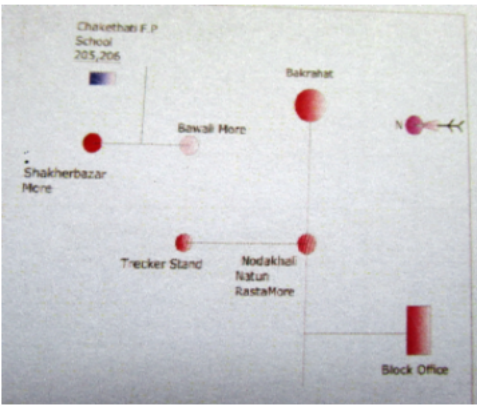

নির্বাচক নিবন্ধন আধিকারিকের স্বাক্ষর

Nazri Naksha

Google Map View

Polling Station Building Front View

Polling Station Front View

Cad View

Key MAP View

1 নাম : দীপক অধিকারী পিতার নাম: মধুসূদন অধিকারী বাড়ির নং : n0046 বয়স : 37 লিঙ্গ : পুরুষ	AIV1124551 ফটো উপলব্ধ	2 নাম : সরলা অধিকারী স্বামীর নাম: মধুসূদন অধিকারী বাড়ির নং : n0046 বয়স : 59 লিঙ্গ : মহিলা	WB/17/117/252488 ফটো উপলব্ধ	3 নাম : রবীন আঁকুশি পিতার নাম: সাধন আঁকুশি বাড়ির নং : n0063 বয়স : 71 লিঙ্গ : পুরুষ	WB/17/117/252209 ফটো উপলব্ধ
4 নাম : প্রহ্লাদ আঁকুশি পিতার নাম: সাধন আঁকুশি বাড়ির নং : n0063 বয়স : 66 লিঙ্গ : পুরুষ	WB/17/117/252419 ফটো উপলব্ধ	5 নাম : পূর্ণিমা আঁকুশী স্বামীর নাম: বাদল আঁকুশী বাড়ির নং : n0063 বয়স : 36 লিঙ্গ : মহিলা	CFZ2825982 ফটো উপলব্ধ	6 নাম : বাদল আঁকুশী পিতার নাম: প্রশান্ত আঁকুশী বাড়ির নং : n0063 বয়স : 38 লিঙ্গ : পুরুষ	CFZ2826071 ফটো উপলব্ধ
7 নাম : টুশ্পা আঁকুশি স্বামীর নাম: উত্তম আঁকুশি বাড়ির নং : n0063 বয়স : 40 লিঙ্গ : মহিলা	AIV1215458 ফটো উপলব্ধ	8 নাম : প্রশান্ত আঁকুশি পিতার নাম: সাধন আঁকুশি বাড়ির নং : n0063 বয়স : 61 লিঙ্গ : পুরুষ	WB/17/117/252537 ফটো উপলব্ধ	9 নাম : তনুশ্রী আঁকুশি স্বামীর নাম: কার্তিক আঁকুশি বাড়ির নং : n0063 বয়স : 32 লিঙ্গ : মহিলা	AIV1593391 ফটো উপলব্ধ
10 নাম : কার্তিক আঁকুশি পিতার নাম: প্রহ্লাদ আঁকুশি বাড়ির নং : n0063 বয়স : 36 লিঙ্গ : পুরুষ	AIV1124429 ফটো উপলব্ধ	11 নাম : দিপঙ্কর আঁকুশী পিতার নাম: শৈলেন আঁকুশী বাড়ির নং : n0064 বয়স : 37 লিঙ্গ : পুরুষ	CFZ2826139 ফটো উপলব্ধ	12 নাম : সুপ্রিয়া আঁকুশী স্বামীর নাম: দিপঙ্কর আঁকুশী বাড়ির নং : n0064 বয়স : 33 লিঙ্গ : মহিলা	AIV1593367 ফটো উপলব্ধ
13 নাম : শ্রীকান্ত আঁকুশী পিতার নাম: শৈলেন আঁকুশী বাড়ির নং : n0064 বয়স : 33 লিঙ্গ : পুরুষ	AIV1593243 ফটো উপলব্ধ	14 নাম : রাখী আঁকুশী স্বামীর নাম: বিকাশ আঁকুশী বাড়ির নং : n0064 বয়স : 37 লিঙ্গ : মহিলা	CFZ2825933 ফটো উপলব্ধ	15 নাম : বিকাশ আঁকুশী পিতার নাম: শৈলেন আঁকুশী বাড়ির নং : n0064 বয়স : 39 লিঙ্গ : পুরুষ	CFZ2826121 ফটো উপলব্ধ
16 নাম : প্রনতি আঁকুশি স্বামীর নাম: শৈলেন আঁকুশি বাড়ির নং : n0064 বয়স : 56 লিঙ্গ : মহিলা	CFZ2344067 ফটো উপলব্ধ	17 নাম : শৈলেন আঁকুশি পিতার নাম: মেঘনাথ আঁকুশি বাড়ির নং : n0064 বয়স : 63 লিঙ্গ : পুরুষ	WB/17/117/252210 ফটো উপলব্ধ	18 নাম : উত্তম আঁকুশী পিতার নাম: প্রশান্ত আঁকুশি বাড়ির নং : n0063 বয়স : 42 লিঙ্গ : পুরুষ	AIV1215474 ফটো উপলব্ধ
19 নাম : সূর্য আঁকুশী পিতার নাম: কালীপদ আঁকুশী বাড়ির নং : n0065 বয়স : 30 লিঙ্গ : পুরুষ	AIV1593268 ফটো উপলব্ধ	20 নাম : রেখা আঁকুশি স্বামীর নাম: কালীপদ আঁকুশি বাড়ির নং : n0065 বয়স : 53 লিঙ্গ : মহিলা	WB/17/117/252492 ফটো উপলব্ধ	21 নাম : কাননবালা আঁকুশি স্বামীর নাম: জীবন আঁকুশি বাড়ির নং : n0065 বয়স : 76 লিঙ্গ : মহিলা	WB/17/117/252412 ফটো উপলব্ধ
22 নাম : সূতপা আঁকুশী স্বামীর নাম: সূর্য আঁকুশী বাড়ির নং : এন0065 বয়স : 20 লিঙ্গ : মহিলা	AIV2457992 ফটো উপলব্ধ	23 নাম : শকুন্তলা কয়াল স্বামীর নাম: উত্থান কয়াল বাড়ির নং : n0109 বয়স : 33 লিঙ্গ : মহিলা	AIV1677236 ফটো উপলব্ধ	24 নাম : লতা কয়াল স্বামীর নাম: সম্পদ কয়াল কয়াল বাড়ির নং : n0109 বয়স : 75 লিঙ্গ : মহিলা	AIV1953140 ফটো উপলব্ধ
25 নাম : উত্তম কয়াল পিতার নাম: সম্পদ কয়াল বাড়ির নং : 109 বয়স : 39 লিঙ্গ : পুরুষ	CFZ2825693 ফটো উপলব্ধ	26 নাম : রাহুল কয়াল মায়ের নাম: পালান কয়াল বাড়ির নং : এন000108 বয়স : 22 লিঙ্গ : পুরুষ	AIV2332195 ফটো উপলব্ধ	27 নাম : ঝর্ণা মাজী পিতার নাম: বিশ্বজিৎ মাজী বাড়ির নং : এন0109 বয়স : 28 লিঙ্গ : মহিলা	AIV1686633 ফটো উপলব্ধ
28 নাম : দিপিকা কয়াল স্বামীর নাম: মৃত্যুঞ্জয় কয়াল বাড়ির নং : n0109 বয়স : 38 লিঙ্গ : মহিলা	CFZ2538437 ফটো উপলব্ধ	29 নাম : সঞ্জয় কয়াল পিতার নাম: সম্পদ কয়াল বাড়ির নং : n0109 বয়স : 50 লিঙ্গ : পুরুষ	WB/17/117/252225 ফটো উপলব্ধ	30 নাম : রূপালী কয়াল স্বামীর নাম: সঞ্জয় কয়াল বাড়ির নং : n0109 বয়স : 38 লিঙ্গ : মহিলা	CFZ2538445 ফটো উপলব্ধ