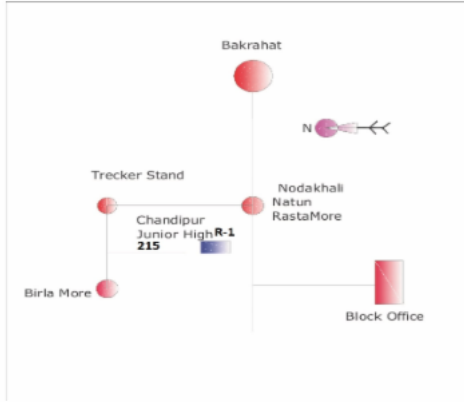

নির্বাচক নিবন্ধন আধিকারিকের স্বাক্ষর

Nazri Naksha

Google Map View

Polling Station Building Front View

Polling Station Front View

Cad View

Key MAP View

বিধানসভা নির্বাচনক্ষেত্রের নং, নাম : 156-বজবজ
ভাগ নং, নাম : 1-চন্ডীপুর কুলপুকুর পাড়া (পূর্ব)