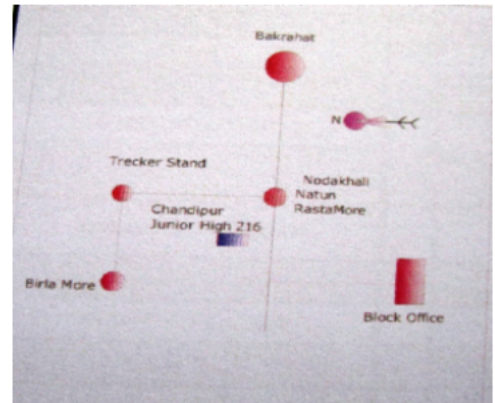

নির্বাচক নিবন্ধন আধিকারিকের স্বাক্ষর

Nazri Naksha

Google Map View

Polling Station Building Front View

Polling Station Front View

Cad View

Key MAP View

বিধানসভা নির্বাচনক্ষেত্রের নং, নাম : 156-বজবজ
ভাগ নং, নাম : 1-চন্ডীপুর কুলপুকুর পাড়া (পূর্ব)