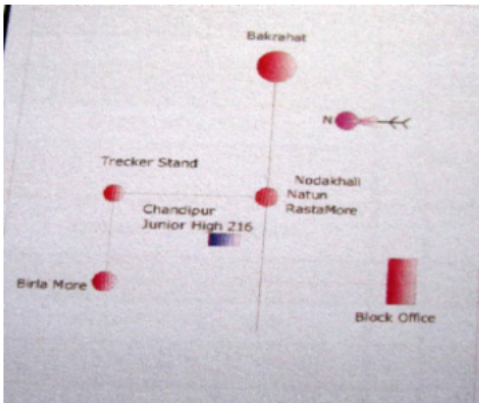

নির্বাচক নিবন্ধন আধিকারিকের স্বাক্ষর

Nazri Naksha

Google Map View

Polling Station Building Front View

Polling Station Front View

Cad View

Key MAP View

বিধানসভা নির্বাচনক্ষেত্রের নং, নাম : 156-বজবজ
ভাগ নং, নাম : 1-চন্ডীপুর কুলপুকুর পাড়া (পূর্ব)