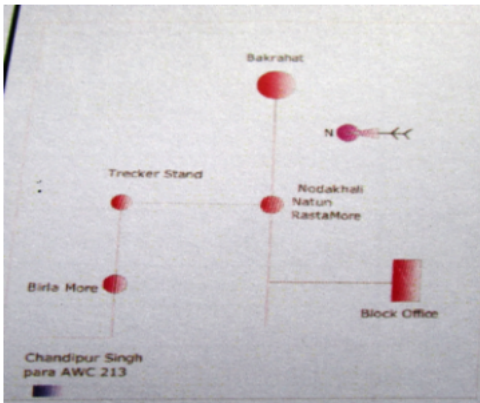

নির্বাচক নিবন্ধন আধিকারিকের স্বাক্ষর

Nazri Naksha

Google Map View

Polling Station Building Front View

Polling Station Front View

Cad View

Key MAP View

বিধানসভা নির্বাচনক্ষেত্রের নং, নাম : 156-বজবজ  
ভাগ নং, নাম : 1-চন্ডিপুর কুলপুকুর পাড়া (পশ্চিম)