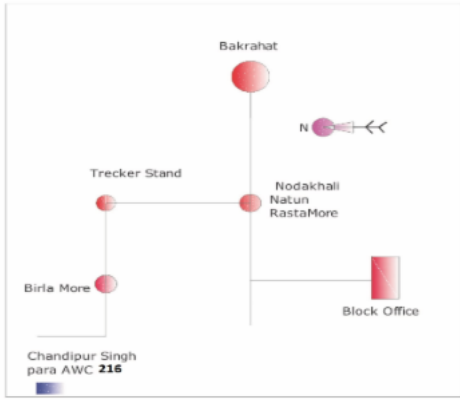

নির্বাচক নিবন্ধন আধিকারিকের স্বাক্ষর

Nazri Naksha

Google Map View

Polling Station Building Front View

Polling Station Front View

Cad View

Key MAP View

বিধানসভা নির্বাচনক্ষেত্রের নং, নাম : 156-বজবজ  
ভাগ নং, নাম : 1-চন্ডিপুর কুলপুকুর পাড়া (পশ্চিম)