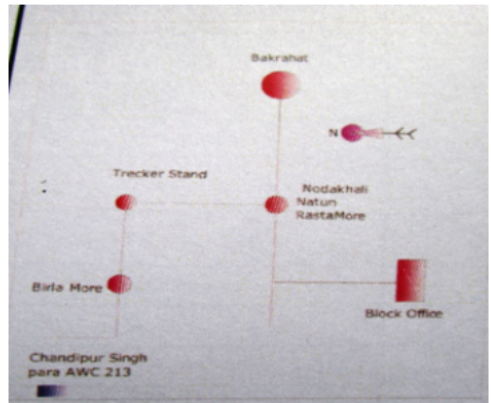

নির্বাচক নিবন্ধন আধিকারিকের স্বাক্ষর

Nazri Naksha

Google Map View

Polling Station Building Front View

Polling Station Front View

Cad View

Key MAP View

বিধানসভা নির্বাচনক্ষেত্রের নং, নাম : 156-বজবজ  
ভাগ নং, নাম : 1-চন্ডিপুর কুলপুকুর পাড়া (পশ্চিম)