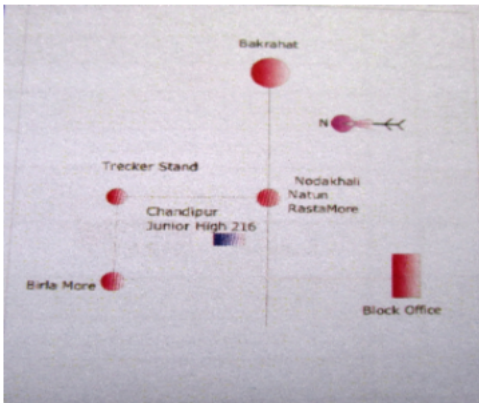

নির্বাচক নিবন্ধন আধিকারিকের স্বাক্ষর

Nazri Naksha

Google Map View

Polling Station Building Front View

Polling Station Front View

Cad View

Key MAP View

1 নাম : সেখ মজন পিতার নাম : আব্দুল মাজিত সেখ বাড়ির নং : n0015 বয়স : 30 লিঙ্গ : পুরুষ	AIV1596378 ফটো উপলব্ধ	2 নাম : সেখ নুরুল ইসলাম পিতার নাম : সেখ আব্দুল হামিদ বাড়ির নং : n0023 বয়স : 55 লিঙ্গ : পুরুষ	AIV1984962 ফটো উপলব্ধ	3 নাম : সাকিনা বিবি স্বামীর নাম : আসগার সেখ বাড়ির নং : n0013 বয়স : 61 লিঙ্গ : মহিলা	AIV1978386 ফটো উপলব্ধ
4 নাম : তাসমিরা বিবি স্বামীর নাম : সেখ মিজারুল বাড়ির নং : n0039 বয়স : 50 লিঙ্গ : মহিলা	AIV1986090 ফটো উপলব্ধ	5 নাম : সেখ সরিফুল পিতার নাম : সেখ হাল্লান বাড়ির নং : n0016 বয়স : 37 লিঙ্গ : পুরুষ	CFZ2761971 ফটো উপলব্ধ	6 নাম : সেখ আজিজুল রহমান পিতার নাম : সেখ মোকারিম বাড়ির নং : n0019 বয়স : 40 লিঙ্গ : পুরুষ	CFZ2326221 ফটো উপলব্ধ
7 নাম : জেহানা বিবি স্বামীর নাম : সেখ আমজেদ হোসেন বাড়ির নং : n0024 বয়স : 29 লিঙ্গ : মহিলা	AIV1681816 ফটো উপলব্ধ	8 নাম : সাবিলা বিবি স্বামীর নাম : সেখ হালিম বাড়ির নং : n0012 বয়স : 45 লিঙ্গ : মহিলা	CFZ0345470 ফটো উপলব্ধ	9 নাম : সেখ মিজারুল পিতার নাম : সেখ আকবর বাড়ির নং : n0039 বয়স : 52 লিঙ্গ : পুরুষ	AIV2003952 ফটো উপলব্ধ
10 নাম : ওয়াসিম অক্রাম মল্লিক পিতার নাম : বাবুল মল্লিক বাড়ির নং : n0015 বয়স : 36 লিঙ্গ : পুরুষ	AIV1128867 ফটো উপলব্ধ	11 নাম : সেখ সাজাহান পিতার নাম : সেখ রুহুল আমিন বাড়ির নং : n0016 বয়স : 57 লিঙ্গ : পুরুষ	AIV2004547 ফটো উপলব্ধ	12 নাম : নাজিরা বিবি স্বামীর নাম : সেখ আতিয়ার রহমান বাড়ির নং : n0016 বয়স : 33 লিঙ্গ : মহিলা	AIV1509900 ফটো উপলব্ধ
13 নাম : সেখ ইমরান হোসেন পিতার নাম : নুরইসলাম সেখ বাড়ির নং : n0048 বয়স : 42 লিঙ্গ : পুরুষ	CFZ1995760 ফটো উপলব্ধ	14 নাম : নাজিমা বিবি স্বামীর নাম : মেসবা শেখ বাড়ির নং : n0070 বয়স : 43 লিঙ্গ : মহিলা	GFR2017408 ফটো উপলব্ধ	15 নাম : গুলসান বিবি স্বামীর নাম : নাজির হোসেন দর্জি বাড়ির নং : n0040 বয়স : 31 লিঙ্গ : মহিলা	AIV1681949 ফটো উপলব্ধ
16 নাম : সাহানারা খাতুন পিতার নাম : সেখ সাজাহান বাড়ির নং : n0016 বয়স : 27 লিঙ্গ : মহিলা	AIV1803030 ফটো উপলব্ধ	17 নাম : সেখ আফসার পিতার নাম : সেখ ইউসুফ নবী বাড়ির নং : n0041 বয়স : 49 লিঙ্গ : পুরুষ	CFZ0346247 ফটো উপলব্ধ	18 নাম : আরিফ মোহাম্মদ পিতার নাম : আনিসুর রহমান বাড়ির নং : n0025 বয়স : 33 লিঙ্গ : পুরুষ	AIV1596329 ফটো উপলব্ধ
19 নাম : রওশনারা বিবি স্বামীর নাম : আনিসুর রহমান বাড়ির নং : n0025 বয়স : 51 লিঙ্গ : মহিলা	WB/17/117/213411 ফটো উপলব্ধ	20 নাম : আনিসুর রহমান পিতার নাম : হোসেন মোল্লা বাড়ির নং : n0025 বয়স : 64 লিঙ্গ : পুরুষ	WB/17/117/213244 ফটো উপলব্ধ	21 নাম : মমতা বিবি স্বামীর নাম : আজিজুর রহমান বাড়ির নং : n0025 বয়স : 52 লিঙ্গ : মহিলা	AIV1924125 ফটো উপলব্ধ
22 নাম : আজিজুর রহমান পিতার নাম : হোসেন মোল্লা বাড়ির নং : n0025 বয়স : 64 লিঙ্গ : পুরুষ	AIV2492643 ফটো উপলব্ধ	23 নাম : আয়েসা বিবি স্বামীর নাম : সুবুদ্ধিন সেখ বাড়ির নং : n0013 বয়স : 48 লিঙ্গ : মহিলা	AIV1129006 ফটো উপলব্ধ	24 নাম : সেখ সুবুদ্ধিন পিতার নাম : আসগার সেখ বাড়ির নং : n0013 বয়স : 65 লিঙ্গ : পুরুষ	AIV1128990 ফটো উপলব্ধ
25 নাম : রোজিনা বিবি স্বামীর নাম : সেখ আব্দুল মান্নান বাড়ির নং : n0012 বয়স : 37 লিঙ্গ : মহিলা	AIV1000835 ফটো উপলব্ধ	26 নাম : সেখ আব্দুল মান্নান পিতার নাম : সেখ দেলওয়ার হোসেন বাড়ির নং : n0012 বয়স : 45 লিঙ্গ : পুরুষ	CFZ0345488 ফটো উপলব্ধ	27 নাম : বাহারন বেওয়া স্বামীর নাম : আজিজুর সেখ বাড়ির নং : n0012 বয়স : 101 লিঙ্গ : মহিলা	WB/17/117/213535 ফটো উপলব্ধ
28 নাম : সেখ সাদ্দাম হোসেন পিতার নাম : সেখ আত্তাবদ্দিন বাড়ির নং : n0011 বয়স : 35 লিঙ্গ : পুরুষ	AIV1294560 ফটো উপলব্ধ	29 নাম : সুপিয়া বিবি স্বামীর নাম : আত্তাবদ্দিন সেখ বাড়ির নং : n0011 বয়স : 59 লিঙ্গ : মহিলা	AIV2528537 ফটো উপলব্ধ	30 নাম : সেখ হামিদুল পিতার নাম : সামাদ সেখ বাড়ির নং : n0015 বয়স : 37 লিঙ্গ : পুরুষ	CFZ2761948 ফটো উপলব্ধ