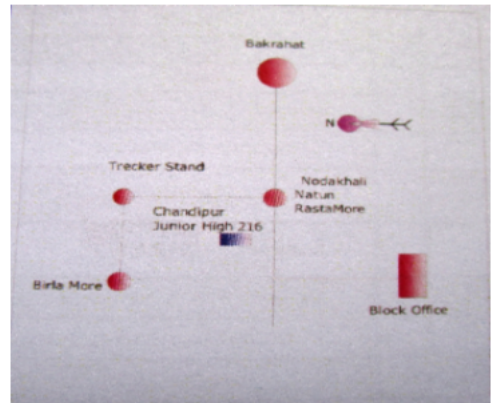

নির্বাচক নিবন্ধন আধিকারিকের স্বাক্ষর

Nazri Naksha

Google Map View

Polling Station Building Front View

Polling Station Front View

Cad View

Key MAP View

1 নাম : সেখ মজন পিতার নাম : আব্দুল মাজিত সেখ বাড়ির নং : n0015 বয়স : 30 লিঙ্গ : পুরুষ	AIV1596378 ফটো উপলব্ধ	2 নাম : সেখ নুরুল ইসলাম পিতার নাম : সেখ আব্দুল হামিদ বাড়ির নং : n0023 বয়স : 55 লিঙ্গ : পুরুষ	AIV1984962 ফটো উপলব্ধ	3 নাম : সাকিনা বিবি স্বামীর নাম : আসগার সেখ বাড়ির নং : n0013 বয়স : 61 লিঙ্গ : মহিলা	AIV1978386 ফটো উপলব্ধ
4 নাম : তাসমিরা বিবি স্বামীর নাম : সেখ মিজারুল বাড়ির নং : n0039 বয়স : 50 লিঙ্গ : মহিলা	AIV1986090 ফটো উপলব্ধ	5 নাম : সেখ সরিফুল পিতার নাম : সেখ হাল্লান বাড়ির নং : n0016 বয়স : 37 লিঙ্গ : পুরুষ	CFZ2761971 ফটো উপলব্ধ	6 নাম : সেখ আজিজুল রহমান পিতার নাম : সেখ মোকারিম বাড়ির নং : n0019 বয়স : 40 লিঙ্গ : পুরুষ	CFZ2326221 ফটো উপলব্ধ
7 নাম : জেহানা বিবি স্বামীর নাম : সেখ আমজেদ হোসেন বাড়ির নং : n0024 বয়স : 29 লিঙ্গ : মহিলা	AIV1681816 ফটো উপলব্ধ	8 নাম : সাবিলা বিবি স্বামীর নাম : সেখ হালিম বাড়ির নং : n0012 বয়স : 45 লিঙ্গ : মহিলা	CFZ0345470 ফটো উপলব্ধ	9 নাম : সেখ মিজারুল পিতার নাম : সেখ আকবর বাড়ির নং : n0039 বয়স : 52 লিঙ্গ : পুরুষ	AIV2003952 ফটো উপলব্ধ
10 নাম : ওয়াসিম অক্রাম মল্লিক পিতার নাম : বাবুল মল্লিক বাড়ির নং : n0015 বয়স : 36 লিঙ্গ : পুরুষ	AIV1128867 ফটো উপলব্ধ	11 নাম : সেখ সাজাহান পিতার নাম : সেখ রুহুল আমিন বাড়ির নং : n0016 বয়স : 57 লিঙ্গ : পুরুষ	AIV2004547 ফটো উপলব্ধ	12 নাম : নাজিরা বিবি স্বামীর নাম : সেখ আতিয়ার রহমান বাড়ির নং : n0016 বয়স : 33 লিঙ্গ : মহিলা	AIV1509900 ফটো উপলব্ধ
13 নাম : সেখ ইমরান হোসেন পিতার নাম : নুরইসলাম সেখ বাড়ির নং : n0048 বয়স : 42 লিঙ্গ : পুরুষ	CFZ1995760 ফটো উপলব্ধ	14 নাম : নাজিমা বিবি স্বামীর নাম : মেসবা শেখ বাড়ির নং : n0070 বয়স : 43 লিঙ্গ : মহিলা	GFR2017408 ফটো উপলব্ধ	15 নাম : গুলসান বিবি স্বামীর নাম : নাজির হোসেন দর্জি বাড়ির নং : n0040 বয়স : 31 লিঙ্গ : মহিলা	AIV1681949 ফটো উপলব্ধ
16 নাম : সাহানারা খাতুন পিতার নাম : সেখ সাজাহান বাড়ির নং : n0016 বয়স : 27 লিঙ্গ : মহিলা	AIV1803030 ফটো উপলব্ধ	17 নাম : সেখ আফসার পিতার নাম : সেখ ইউসুফ নবী বাড়ির নং : n0041 বয়স : 49 লিঙ্গ : পুরুষ	CFZ0346247 ফটো উপলব্ধ	18 নাম : আরিফ মোহাম্মদ পিতার নাম : আনিসুর রহমান বাড়ির নং : n0025 বয়স : 33 লিঙ্গ : পুরুষ	AIV1596329 ফটো উপলব্ধ
19 নাম : রওশনারা বিবি স্বামীর নাম : আনিসুর রহমান বাড়ির নং : n0025 বয়স : 51 লিঙ্গ : মহিলা	WB/17/117/213411 ফটো উপলব্ধ	20 নাম : আনিসুর রহমান পিতার নাম : হোসেন মোল্লা বাড়ির নং : n0025 বয়স : 64 লিঙ্গ : পুরুষ	WB/17/117/213244 ফটো উপলব্ধ	21 নাম : মমতা বিবি স্বামীর নাম : আজিজুর রহমান বাড়ির নং : n0025 বয়স : 52 লিঙ্গ : মহিলা	AIV1924125 ফটো উপলব্ধ
22 নাম : আজিজুর রহমান পিতার নাম : হোসেন মোল্লা বাড়ির নং : n0025 বয়স : 64 লিঙ্গ : পুরুষ	AIV2492643 ফটো উপলব্ধ	23 নাম : আয়েসা বিবি স্বামীর নাম : সুবুদ্ধিন সেখ বাড়ির নং : n0013 বয়স : 48 লিঙ্গ : মহিলা	AIV1129006 ফটো উপলব্ধ	24 নাম : সেখ সুবুদ্ধিন পিতার নাম : আসগার সেখ বাড়ির নং : n0013 বয়স : 65 লিঙ্গ : পুরুষ	AIV1128990 ফটো উপলব্ধ
25 নাম : রোজিনা বিবি স্বামীর নাম : সেখ আব্দুল মান্নান বাড়ির নং : n0012 বয়স : 37 লিঙ্গ : মহিলা	AIV1000835 ফটো উপলব্ধ	26 নাম : সেখ আব্দুল মান্নান পিতার নাম : সেখ দেলওয়ার হোসেন বাড়ির নং : n0012 বয়স : 45 লিঙ্গ : পুরুষ	CFZ0345488 ফটো উপলব্ধ	27 নাম : বাহারন বেওয়া স্বামীর নাম : আজিজুর সেখ বাড়ির নং : n0012 বয়স : 101 লিঙ্গ : মহিলা	WB/17/117/213535 ফটো উপলব্ধ
28 নাম : সেখ সাদ্দাম হোসেন পিতার নাম : সেখ আত্তাবদ্দিন বাড়ির নং : n0011 বয়স : 35 লিঙ্গ : পুরুষ	AIV1294560 ফটো উপলব্ধ	29 নাম : সুপিয়া বিবি স্বামীর নাম : আত্তাবদ্দিন সেখ বাড়ির নং : n0011 বয়স : 59 লিঙ্গ : মহিলা	AIV2528537 ফটো উপলব্ধ	30 নাম : সেখ হামিদুল পিতার নাম : সামাদ সেখ বাড়ির নং : n0015 বয়স : 37 লিঙ্গ : পুরুষ	CFZ2761948 ফটো উপলব্ধ