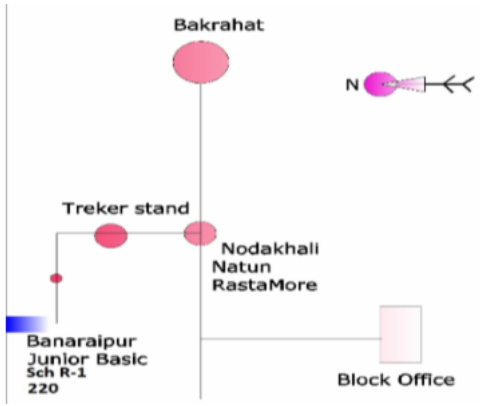

Nazri Naksha