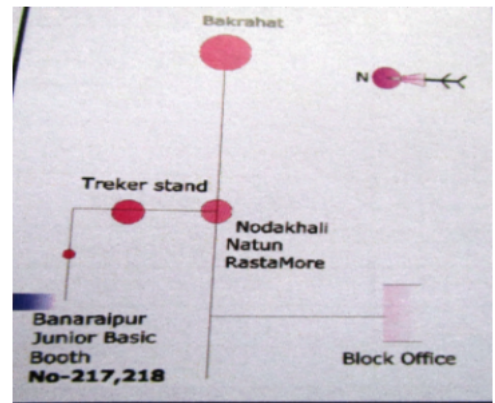

নির্বাচক নিবন্ধন আধিকারিকের স্বাক্ষর

Nazri Naksha

Google Map View

Polling Station Building Front View

Polling Station Front View

Cad View

Key MAP View

বিধানসভা নির্বাচনক্ষেত্রের নং, নাম : 156-বজবজ  
ভাগ নং, নাম : 1-বনরায়পুর ঘুঘু পাড়া