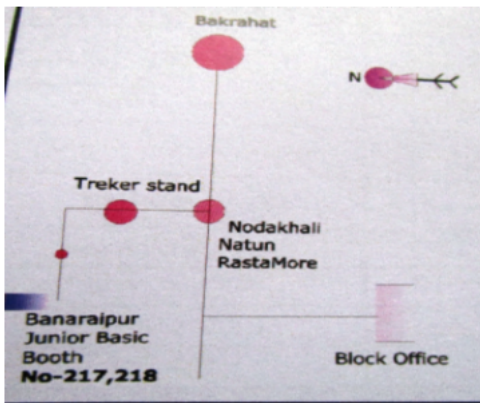

নির্বাচক নিবন্ধন আধিকারিকের স্বাক্ষর

Nazri Naksha

Google Map View

Polling Station Building Front View

Polling Station Front View

Cad View

Key MAP View

বিধানসভা নির্বাচনক্ষেত্রের নং, নাম : 156-বজবজ  
ভাগ নং, নাম : 1-বনরায়পুর ঘুঘু পাড়া