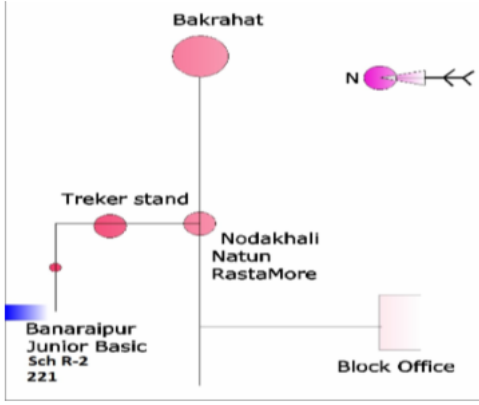

Nazri Naksha