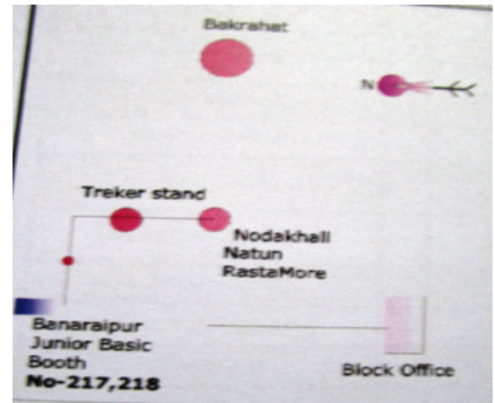

Key MAP View