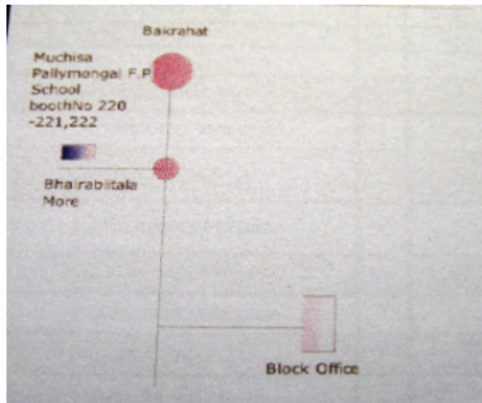

নির্বাচক নিবন্ধন আধিকারিকের স্বাক্ষর

Nazri Naksha

Google Map View

Polling Station Building Front View

Polling Station Front View

Cad View

Key MAP View

বিধানসভা নির্বাচনক্ষেত্রের নং, নাম : 156-বজবজ
ভাগ নং, নাম : 1-পুরাতন বাগান আদক পাড়া