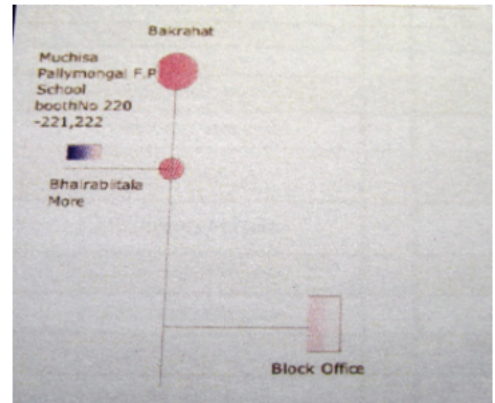

নির্বাচক নিবন্ধন আধিকারিকের স্বাক্ষর

Nazri Naksha

Google Map View

Polling Station Building Front View

Polling Station Front View

Cad View

Key MAP View

বিধানসভা নির্বাচনক্ষেত্রের নং, নাম : 156-বজবজ
ভাগ নং, নাম : 1-পুরাতন বাগান আদক পাড়া