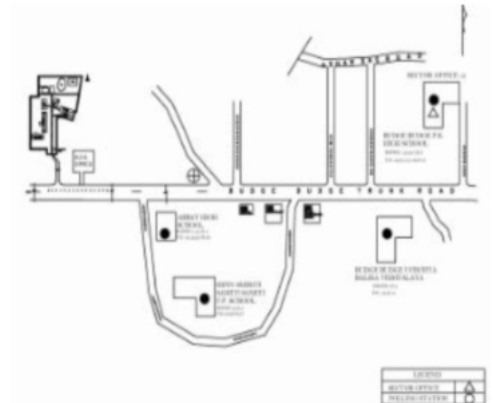

নির্বাচক নিবন্ধন আধিকারিকের স্বাক্ষর

Nazri Naksha

Google Map View

Polling Station Building Front View

Polling Station Front View

Cad View

Key MAP View

বিধানসভা নির্বাচনক্ষেত্রের নং, নাম : 156-বজবজ  
ভাগ নং, নাম : 1-ডি.এন. ঘোষ রোড, ওয়ার্ড নং- ১১