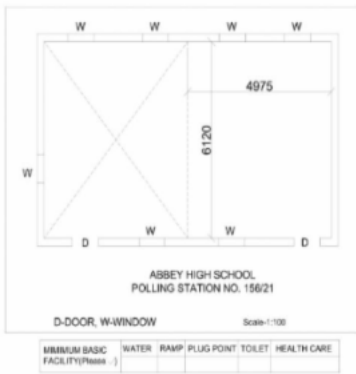

নির্বাচক নিবন্ধন আধিকারিকের স্বাক্ষর

Nazri Naksha

Google Map View

Polling Station Building Front View

Polling Station Front View

Cad View

Key MAP View

বিধানসভা নির্বাচনক্ষেত্রের নং, নাম : 156-বজবজ  
ভাগ নং, নাম : 1-ডি.এন. ঘোষ রোড, ওয়ার্ড নং- ১১