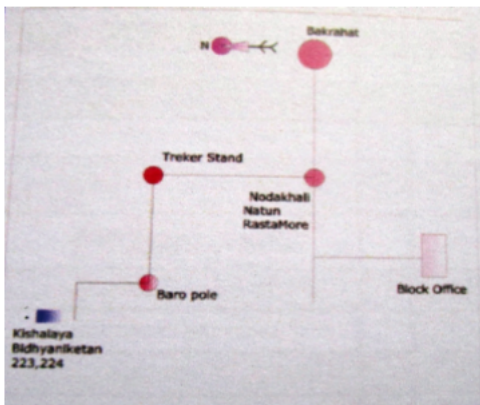

নির্বাচক নিবন্ধন আধিকারিকের স্বাক্ষর

Nazri Naksha

Google Map View

Polling Station Building Front View

Polling Station Front View

Cad View

Key MAP View

বিধানসভা নির্বাচনক্ষেত্রের নং, নাম : 156-বজবজ
ভাগ নং, নাম : 1-পুরাতন বাগান মণ্ডল পাড়া (উত্তর)