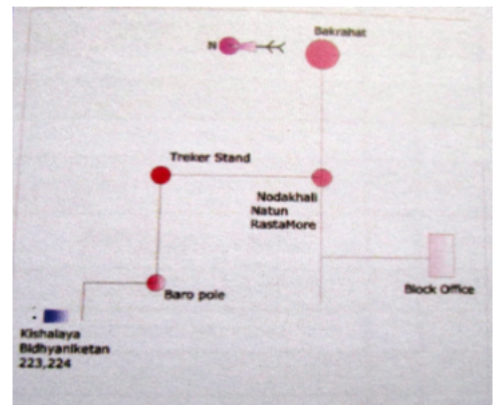

নির্বাচক নিবন্ধন আধিকারিকের স্বাক্ষর

Nazri Naksha

Google Map View

Polling Station Building Front View

Polling Station Front View

Cad View

Key MAP View

বিধানসভা নির্বাচনক্ষেত্রের নং, নাম : 156-বজবজ
ভাগ নং, নাম : 1-পুরাতন বাগান মণ্ডল পাড়া (উত্তর)