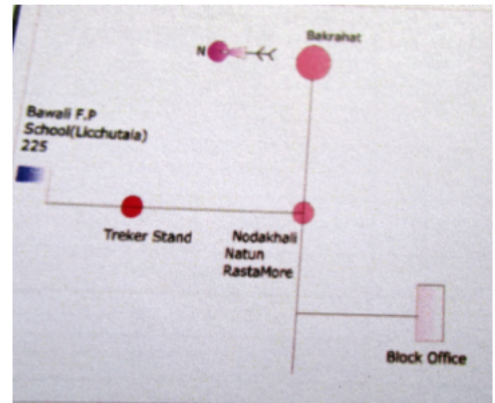

Key MAP View