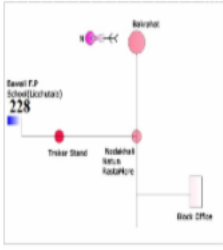

Nazri Naksha