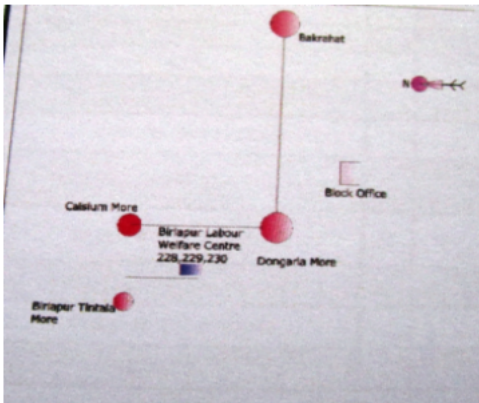

নির্বাচক নিবন্ধন আধিকারিকের স্বাক্ষর

Nazri Naksha

Google Map View

Polling Station Building Front View

Polling Station Front View

Cad View

Key MAP View

বিধানসভা নির্বাচনক্ষেত্রের নং, নাম : 156-বজবজ  
ভাগ নং, নাম : 1-বিড়লাপুর শিবমন্দির পাড়া