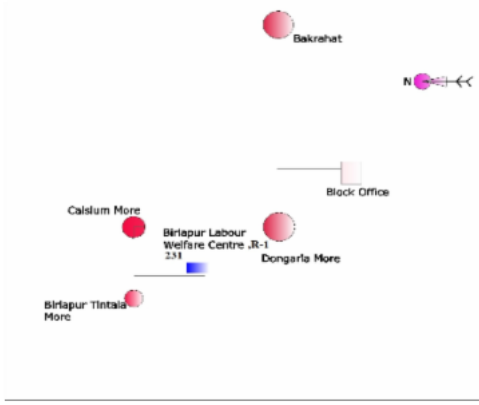

Nazri Naksha