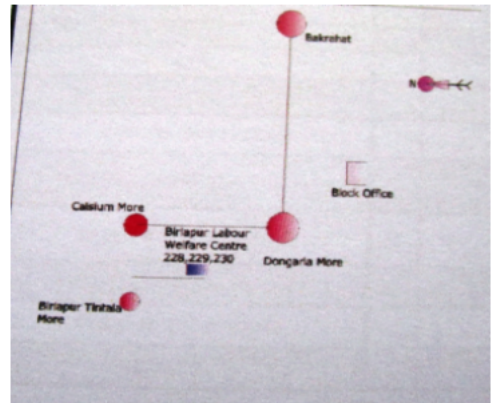

নির্বাচক নিবন্ধন আধিকারিকের স্বাক্ষর

Nazri Naksha

Google Map View

Polling Station Building Front View

Polling Station Front View

Cad View

Key MAP View

বিধানসভা নির্বাচনক্ষেত্রের নং, নাম : 156-বজবজ  
ভাগ নং, নাম : 1-বিড়লাপুর শিবমন্দির পাড়া