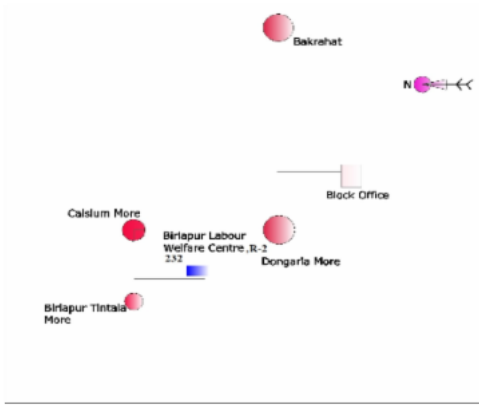

Nazri Naksha