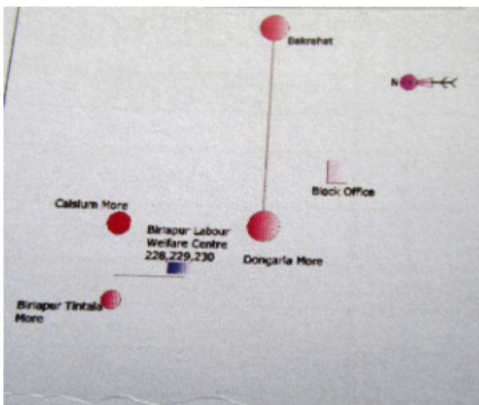

নির্বাচক নিবন্ধন আধিকারিকের স্বাক্ষর

Nazri Naksha

Google Map View

Polling Station Building Front View

Polling Station Front View

Cad View

Key MAP View

বিধানসভা নির্বাচনক্ষেত্রের নং, নাম : 156-বজবজ
ভাগ নং, নাম : 1-বিড়লাপুর লাইন পূর্ব