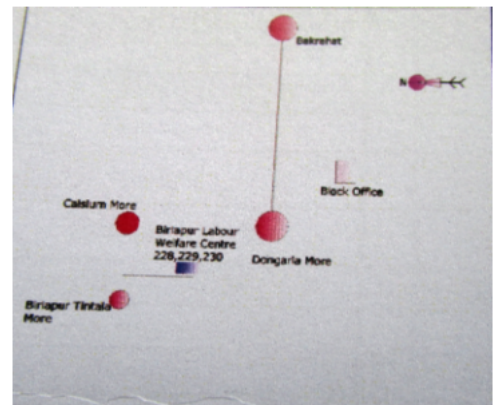

নির্বাচক নিবন্ধন আধিকারিকের স্বাক্ষর

Nazri Naksha

Google Map View

Polling Station Building Front View

Polling Station Front View

Cad View

Key MAP View

বিধানসভা নির্বাচনক্ষেত্রের নং, নাম : 156-বজবজ
ভাগ নং, নাম : 1-বিড়লাপুর লাইন পূর্ব