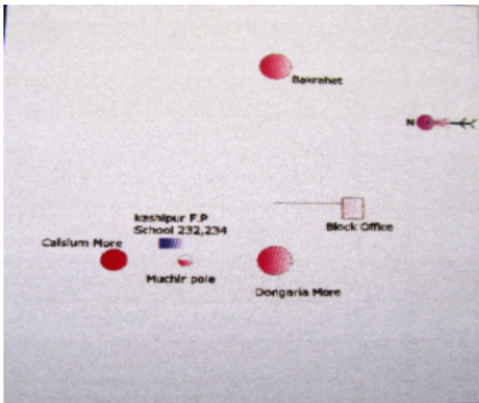

নির্বাচক নিবন্ধন আধিকারিকের স্বাক্ষর

Nazri Naksha

Google Map View

Polling Station Building Front View

Polling Station Front View

Cad View

Key MAP View

1 নাম : আমেনা বিবি স্বামীর নাম: আঃ রউফ বাড়ির নং : n0005 বয়স : 71 লিঙ্গ : মহিলা ফটো উপলব্ধ	WB/17/117/270530	2 নাম : সেখ মুজিবর রহমান পিতার নাম: সেখ আবদুল রউফ বাড়ির নং : n0005 বয়স : 51 লিঙ্গ : পুরুষ ফটো উপলব্ধ	AIV1946425	3 নাম : সাব্বিরা খাতুন পিতার নাম: সেখ সাজাহান সেখ বাড়ির নং : এন0052 বয়স : 38 লিঙ্গ : মহিলা ফটো উপলব্ধ	AIV0049080
4 নাম : মনোয়ারা বিবি স্বামীর নাম: সেখ আজিজুল বাড়ির নং : n0049 বয়স : 41 লিঙ্গ : মহিলা ফটো উপলব্ধ	AIV1712777	5 নাম : আজিজা পারভিন স্বামীর নাম: সেখ কামালউদ্দিন বাড়ির নং : n0192 বয়স : 37 লিঙ্গ : মহিলা ফটো উপলব্ধ	AIV1514785	6 নাম : সরিফা বিবি স্বামীর নাম: সেখ কালো বাড়ির নং : n0140 বয়স : 34 লিঙ্গ : মহিলা ফটো উপলব্ধ	AIV1297365
7 নাম : সেখ সামিউল হক পিতার নাম: সেখ ইউসুফ আলি বাড়ির নং : n0121 বয়স : 35 লিঙ্গ : পুরুষ ফটো উপলব্ধ	AIV1224443	8 নাম : সেখ ইসমাইল পিতার নাম: সেখ কদম আলি বাড়ির নং : n0118 বয়স : 68 লিঙ্গ : পুরুষ ফটো উপলব্ধ	WB/17/117/270116	9 নাম : মরিজা বিবি স্বামীর নাম: সেখ আব্দুল বাসার বাড়ির নং : n0026 বয়স : 39 লিঙ্গ : মহিলা ফটো উপলব্ধ	AIV1297019
10 নাম : সাহানারা বিবি স্বামীর নাম: নুরউদ্দিন বাড়ির নং : n0026 বয়স : 48 লিঙ্গ : মহিলা ফটো উপলব্ধ	CFZ1352327	11 নাম : নুরউদ্দিন সেখ পিতার নাম: ইয়াকুব সেখ বাড়ির নং : n0026 বয়স : 51 লিঙ্গ : পুরুষ ফটো উপলব্ধ	WB/17/117/270141	12 নাম : আনরেজা বিবি স্বামীর নাম: তোহিদুল খানসামা বাড়ির নং : n0025 বয়স : 36 লিঙ্গ : মহিলা ফটো উপলব্ধ	AIV0795948
13 নাম : সেখ সাব্বির আলী পিতার নাম: সেখ সাজমল বাড়ির নং : n0024 বয়স : 39 লিঙ্গ : পুরুষ ফটো উপলব্ধ	CFZ2218212	14 নাম : রিনা খাতুন পিতার নাম: নাসিরউদ্দিন মল্লিক বাড়ির নং : n0020 বয়স : 31 লিঙ্গ : মহিলা ফটো উপলব্ধ	AIV1514660	15 নাম : আকলিমা বিবি স্বামীর নাম: সেখ সাইদুল বাড়ির নং : n0020 বয়স : 54 লিঙ্গ : মহিলা ফটো উপলব্ধ	AIV1946417
16 নাম : সেখ আসাদুল পিতার নাম: সেখ সাইদুল বাড়ির নং : n0020 বয়স : 33 লিঙ্গ : পুরুষ ফটো উপলব্ধ	AIV1297472	17 নাম : সেখ সাইদুল পিতার নাম: সেখ কওসের আলী সেখ বাড়ির নং : n0020 বয়স : 62 লিঙ্গ : পুরুষ ফটো উপলব্ধ	AIV1926997	18 নাম : সেখ আজিবর রহমান মায়ের নাম: রাবিয়া বিবি বাড়ির নং : n0019 বয়স : 31 লিঙ্গ : পুরুষ ফটো উপলব্ধ	AIV1514769
19 নাম : রূপসোনা বিবি স্বামীর নাম: সেখ সাকির হোসেন বাড়ির নং : n0019 বয়স : 34 লিঙ্গ : মহিলা ফটো উপলব্ধ	AIV1297431	20 নাম : সেখ সাকির হোসেন পিতার নাম: সেখ কুতুবুদ্দিন বাড়ির নং : n0019 বয়স : 36 লিঙ্গ : পুরুষ ফটো উপলব্ধ	AIV1136548	21 নাম : আয়েশা বিবি স্বামীর নাম: গফফার মল্লিক বাড়ির নং : n0016 বয়স : 39 লিঙ্গ : মহিলা ফটো উপলব্ধ	AIV0986208
22 নাম : গফফার মল্লিক পিতার নাম: আক্তার মল্লিক বাড়ির নং : n0016 বয়স : 44 লিঙ্গ : পুরুষ ফটো উপলব্ধ	AIV0794933	23 নাম : সাফুইসাবিহা স্বামীর নাম: রফিক সেখ বাড়ির নং : n0016 বয়স : 52 লিঙ্গ : মহিলা ফটো উপলব্ধ	CFZ0461830	24 নাম : সেখ রফিক পিতার নাম: আব্দুল রব সেখ বাড়ির নং : n0016 বয়স : 52 লিঙ্গ : পুরুষ ফটো উপলব্ধ	WB/17/117/270045
25 নাম : সেখ ইব্রাহিম পিতার নাম: সেখ সানোয়ার বাড়ির নং : n0015 বয়স : 69 লিঙ্গ : পুরুষ ফটো উপলব্ধ	WB/17/117/318237	26 নাম : জুলেখা বিবি স্বামীর নাম: রহমতউল্লা সেখ বাড়ির নং : n0013 বয়স : 39 লিঙ্গ : মহিলা ফটো উপলব্ধ	AIV1224625	27 নাম : রহমান সেখ পিতার নাম: ইউনুস সেখ বাড়ির নং : n0013 বয়স : 49 লিঙ্গ : পুরুষ ফটো উপলব্ধ	CFZ2350262
28 নাম : নুরেননেশা বিবি স্বামীর নাম: সেখ লালু বাড়ির নং : n0107 বয়স : 35 লিঙ্গ : মহিলা ফটো উপলব্ধ	CFZ2827780	29 নাম : মনিরা বিবি স্বামীর নাম: বরজাহান বাড়ির নং : n0107 বয়স : 45 লিঙ্গ : মহিলা ফটো উপলব্ধ	CFZ2676500	30 নাম : সেখ নাজিমউদ্দিন পিতার নাম: সেখ আনাসার আলী বাড়ির নং : n0106 বয়স : 33 লিঙ্গ : পুরুষ ফটো উপলব্ধ	AIV1297183