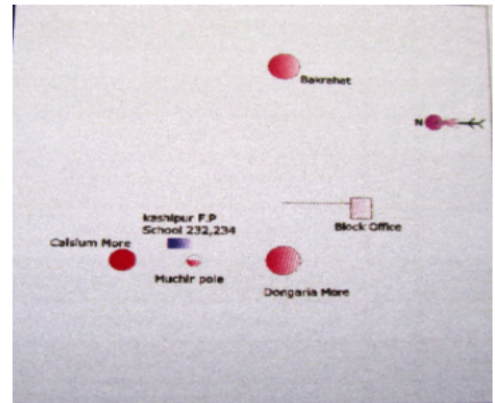

নির্বাচক নিবন্ধন আধিকারিকের স্বাক্ষর

Nazri Naksha

Google Map View

Polling Station Building Front View

Polling Station Front View

Cad View

Key MAP View

1 নাম : আমেনা বিবি স্বামীর নাম: আঃ রউফ বাড়ির নং : n0005 বয়স : 71 লিঙ্গ : মহিলা ফটো উপলব্ধ	WB/17/117/270530	2 নাম : সেখ মুজিবর রহমান পিতার নাম: সেখ আবদুল রউফ বাড়ির নং : n0005 বয়স : 51 লিঙ্গ : পুরুষ ফটো উপলব্ধ	AIV1946425	3 নাম : সাব্বিরা খাতুন পিতার নাম: সেখ সাজাহান সেখ বাড়ির নং : এন0052 বয়স : 38 লিঙ্গ : মহিলা ফটো উপলব্ধ	AIV0049080
4 নাম : মনোয়ারা বিবি স্বামীর নাম: সেখ আজিজুল বাড়ির নং : n0049 বয়স : 41 লিঙ্গ : মহিলা ফটো উপলব্ধ	AIV1712777	5 নাম : আজিজা পারভিন স্বামীর নাম: সেখ কামালউদ্দিন বাড়ির নং : n0192 বয়স : 37 লিঙ্গ : মহিলা ফটো উপলব্ধ	AIV1514785	6 নাম : সরিফা বিবি স্বামীর নাম: সেখ কালো বাড়ির নং : n0140 বয়স : 34 লিঙ্গ : মহিলা ফটো উপলব্ধ	AIV1297365
7 নাম : সেখ সামিউল হক পিতার নাম: সেখ ইউসুফ আলি বাড়ির নং : n0121 বয়স : 35 লিঙ্গ : পুরুষ ফটো উপলব্ধ	AIV1224443	8 নাম : সেখ ইসমাইল পিতার নাম: সেখ কদম আলি বাড়ির নং : n0118 বয়স : 68 লিঙ্গ : পুরুষ ফটো উপলব্ধ	WB/17/117/270116	9 নাম : মরিজা বিবি স্বামীর নাম: সেখ আব্দুল বাসার বাড়ির নং : n0026 বয়স : 39 লিঙ্গ : মহিলা ফটো উপলব্ধ	AIV1297019
10 নাম : সাহানারা বিবি স্বামীর নাম: নুরউদ্দিন বাড়ির নং : n0026 বয়স : 48 লিঙ্গ : মহিলা ফটো উপলব্ধ	CFZ1352327	11 নাম : নুরউদ্দিন সেখ পিতার নাম: ইয়াকুব সেখ বাড়ির নং : n0026 বয়স : 51 লিঙ্গ : পুরুষ ফটো উপলব্ধ	WB/17/117/270141	12 নাম : আনরেজা বিবি স্বামীর নাম: তোহিদুল খানসামা বাড়ির নং : n0025 বয়স : 36 লিঙ্গ : মহিলা ফটো উপলব্ধ	AIV0795948
13 নাম : সেখ সাব্বির আলী পিতার নাম: সেখ সাজমল বাড়ির নং : n0024 বয়স : 39 লিঙ্গ : পুরুষ ফটো উপলব্ধ	CFZ2218212	14 নাম : রিনা খাতুন পিতার নাম: নাসিরউদ্দিন মল্লিক বাড়ির নং : n0020 বয়স : 31 লিঙ্গ : মহিলা ফটো উপলব্ধ	AIV1514660	15 নাম : আকলিমা বিবি স্বামীর নাম: সেখ সাইদুল বাড়ির নং : n0020 বয়স : 54 লিঙ্গ : মহিলা ফটো উপলব্ধ	AIV1946417
16 নাম : সেখ আসাদুল পিতার নাম: সেখ সাইদুল বাড়ির নং : n0020 বয়স : 33 লিঙ্গ : পুরুষ ফটো উপলব্ধ	AIV1297472	17 নাম : সেখ সাইদুল পিতার নাম: সেখ কওসের আলী সেখ বাড়ির নং : n0020 বয়স : 62 লিঙ্গ : পুরুষ ফটো উপলব্ধ	AIV1926997	18 নাম : সেখ আজিবর রহমান মায়ের নাম: রাবিয়া বিবি বাড়ির নং : n0019 বয়স : 31 লিঙ্গ : পুরুষ ফটো উপলব্ধ	AIV1514769
19 নাম : রূপসোনা বিবি স্বামীর নাম: সেখ সাকির হোসেন বাড়ির নং : n0019 বয়স : 34 লিঙ্গ : মহিলা ফটো উপলব্ধ	AIV1297431	20 নাম : সেখ সাকির হোসেন পিতার নাম: সেখ কুতুবুদ্দিন বাড়ির নং : n0019 বয়স : 36 লিঙ্গ : পুরুষ ফটো উপলব্ধ	AIV1136548	21 নাম : আয়েশা বিবি স্বামীর নাম: গফফার মল্লিক বাড়ির নং : n0016 বয়স : 39 লিঙ্গ : মহিলা ফটো উপলব্ধ	AIV0986208
22 নাম : গফফার মল্লিক পিতার নাম: আক্তার মল্লিক বাড়ির নং : n0016 বয়স : 44 লিঙ্গ : পুরুষ ফটো উপলব্ধ	AIV0794933	23 নাম : সাফুইসাবিহা স্বামীর নাম: রফিক সেখ বাড়ির নং : n0016 বয়স : 52 লিঙ্গ : মহিলা ফটো উপলব্ধ	CFZ0461830	24 নাম : সেখ রফিক পিতার নাম: আব্দুল রব সেখ বাড়ির নং : n0016 বয়স : 52 লিঙ্গ : পুরুষ ফটো উপলব্ধ	WB/17/117/270045
25 নাম : সেখ ইব্রাহিম পিতার নাম: সেখ সানোয়ার বাড়ির নং : n0015 বয়স : 69 লিঙ্গ : পুরুষ ফটো উপলব্ধ	WB/17/117/318237	26 নাম : জুলেখা বিবি স্বামীর নাম: রহমতউল্লা সেখ বাড়ির নং : n0013 বয়স : 39 লিঙ্গ : মহিলা ফটো উপলব্ধ	AIV1224625	27 নাম : রহমান সেখ পিতার নাম: ইউনুস সেখ বাড়ির নং : n0013 বয়স : 49 লিঙ্গ : পুরুষ ফটো উপলব্ধ	CFZ2350262
28 নাম : নুরেননেশা বিবি স্বামীর নাম: সেখ লালু বাড়ির নং : n0107 বয়স : 35 লিঙ্গ : মহিলা ফটো উপলব্ধ	CFZ2827780	29 নাম : মনিরা বিবি স্বামীর নাম: বরজাহান বাড়ির নং : n0107 বয়স : 45 লিঙ্গ : মহিলা ফটো উপলব্ধ	CFZ2676500	30 নাম : সেখ নাজিমউদ্দিন পিতার নাম: সেখ আনাসার আলী বাড়ির নং : n0106 বয়স : 33 লিঙ্গ : পুরুষ ফটো উপলব্ধ	AIV1297183