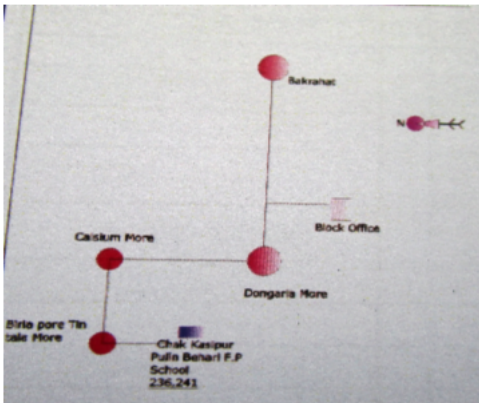

নির্বাচক নিবন্ধন আধিকারিকের স্বাক্ষর

Nazri Naksha

Google Map View

Polling Station Building Front View

Polling Station Front View

Cad View

Key MAP View

1 নাম : সেখ রাজ পিতার নাম : সেখ মোজ্জার বাড়ির নং : n0002 বয়স : 44 লিঙ্গ : পুরুষ	AIV1299759 ফটো উপলব্ধ	2 নাম : মালা দেবী স্বামীর নাম : শব্দু বাড়ির নং : n0010 বয়স : 39 লিঙ্গ : মহিলা	CFZ2830248 ফটো উপলব্ধ	3 নাম : সুরজ কুমার সাউ পিতার নাম : শংকর সাউ বাড়ির নং : n0010 বয়স : 39 লিঙ্গ : পুরুষ	AIV1142215 ফটো উপলব্ধ
4 নাম : সঞ্জয় কুমার সা পিতার নাম : রামচন্দ্র সা বাড়ির নং : n0010 বয়স : 36 লিঙ্গ : পুরুষ	AIV1227461 ফটো উপলব্ধ	5 নাম : হীরা দেবী স্বামীর নাম : বিজয় সা বাড়ির নং : n0010 বয়স : 39 লিঙ্গ : মহিলা	AIV1142165 ফটো উপলব্ধ	6 নাম : সীতাদেবী সা স্বামীর নাম : রামচন্দ্র সা বাড়ির নং : n0010 বয়স : 61 লিঙ্গ : মহিলা	WB/17/117/303294 ফটো উপলব্ধ
7 নাম : শব্দু সা পিতার নাম : রামচন্দ্র সা বাড়ির নং : n0010 বয়স : 46 লিঙ্গ : পুরুষ	CFZ2544591 ফটো উপলব্ধ	8 নাম : অজয় কুমার সা পিতার নাম : রামচন্দ্র সা বাড়ির নং : n0010 বয়স : 41 লিঙ্গ : পুরুষ	AIV1227305 ফটো উপলব্ধ	9 নাম : বিজয় সা পিতার নাম : রামচন্দ্র সা বাড়ির নং : n0010 বয়স : 38 লিঙ্গ : পুরুষ	AIV1142181 ফটো উপলব্ধ
10 নাম : রিমা দেবী স্বামীর নাম : সুরজ কুমার সাউ বাড়ির নং : n0010 বয়স : 28 লিঙ্গ : মহিলা	AIV1759661 ফটো উপলব্ধ	11 নাম : রাম চন্দ্র সা পিতার নাম : পিতাম্বর সা বাড়ির নং : n0010 বয়স : 65 লিঙ্গ : পুরুষ	WB/17/117/303005 ফটো উপলব্ধ	12 নাম : রুবাইয়া বিবি স্বামীর নাম : সেখ আসলাম বাড়ির নং : n0220 বয়স : 30 লিঙ্গ : মহিলা	AIV1518349 ফটো উপলব্ধ
13 নাম : বিনয় কুমার শাহ পিতার নাম : রামচন্দ্র শাহ বাড়ির নং : n0010 বয়স : 30 লিঙ্গ : পুরুষ	AIV1691120 ফটো উপলব্ধ	14 নাম : গুণ্ডু কুমার পিতার নাম : উমেশ রায় বাড়ির নং : n0224 বয়স : 36 লিঙ্গ : পুরুষ	AIV1690973 ফটো উপলব্ধ	15 নাম : অনিতা দেবী স্বামীর নাম : গুণ্ডু কুমার বাড়ির নং : n0225 বয়স : 38 লিঙ্গ : মহিলা	AIV1690981 ফটো উপলব্ধ
16 নাম : টুয়া দাস স্বামীর নাম : চিন্ময় দাস বাড়ির নং : n0091 বয়স : 42 লিঙ্গ : মহিলা	AIV1398924 ফটো উপলব্ধ	17 নাম : শশীকলা দেবী স্বামীর নাম : সত্যেন্দ্র সিং বাড়ির নং : n0230 বয়স : 54 লিঙ্গ : মহিলা	CFZ2316107 ফটো উপলব্ধ	18 নাম : তাপিজা খাতুন স্বামীর নাম : সমসুদ্দিন খান বাড়ির নং : N00 বয়স : 36 লিঙ্গ : মহিলা	CFZ2754364 ফটো উপলব্ধ
19 নাম : ফুলজান বানু স্বামীর নাম : নূরুল ইসলাম খান বাড়ির নং : 25 বয়স : 33 লিঙ্গ : মহিলা	AIV1257146 ফটো উপলব্ধ	20 নাম : সকিলা উদ্দিন খান পিতার নাম : মোহিন উদ্দিন খান বাড়ির নং : N0212 বয়স : 26 লিঙ্গ : পুরুষ	AIV1885961 ফটো উপলব্ধ	21 নাম : এলিজা পারভিন স্বামীর নাম : মোহাম্মদ উদ্দিন বাড়ির নং : n0094 বয়স : 43 লিঙ্গ : মহিলা	CFZ2830008 ফটো উপলব্ধ
22 নাম : আকাশ নস্কর পিতার নাম : বিবেকানন্দ নস্কর বাড়ির নং : এন0012 বয়স : 24 লিঙ্গ : পুরুষ	AIV2316792 ফটো উপলব্ধ	23 নাম : সেখ আলাউদ্দিন পিতার নাম : সেখ সামসুদ্দিন বাড়ির নং : 157 বয়স : 25 লিঙ্গ : পুরুষ	AIV2316974 ফটো উপলব্ধ	24 নাম : ইভানা পারভিন পিতার নাম : সেখ ইসরাফিল আলম বাড়ির নং : এন0012 বয়স : 23 লিঙ্গ : মহিলা	AIV2317006 ফটো উপলব্ধ
25 নাম : খালেদা খাতুন স্বামীর নাম : সুজাউদ্দিন খান বাড়ির নং : 127 বয়স : 27 লিঙ্গ : মহিলা	AIV2317261 ফটো উপলব্ধ	26 নাম : সাহানা খাতুন স্বামীর নাম : ইমরান খান বাড়ির নং : এন0012 বয়স : 28 লিঙ্গ : মহিলা	AIV2317071 ফটো উপলব্ধ	27 নাম : দীপা দাস স্বামীর নাম : শ্যাম সুন্দর দাস বাড়ির নং : এন0012 বয়স : 32 লিঙ্গ : মহিলা	ARN1676048 ফটো উপলব্ধ
28 নাম : সেখ আফসার আলি পিতার নাম : সেখ ইয়াসিন বাড়ির নং : এন0012 বয়স : 35 লিঙ্গ : পুরুষ	AIV2317550 ফটো উপলব্ধ	29 নাম : সেখ সাহানিয়াজ পিতার নাম : সেখ সানোয়ার বাড়ির নং : এন0012 বয়স : 24 লিঙ্গ : পুরুষ	AIV2316875 ফটো উপলব্ধ	30 নাম : নূরবানু মোল্লা স্বামীর নাম : সেখ আবু আব্দুল্লা বাড়ির নং : এন002 বয়স : 24 লিঙ্গ : মহিলা	AIV2316883 ফটো উপলব্ধ