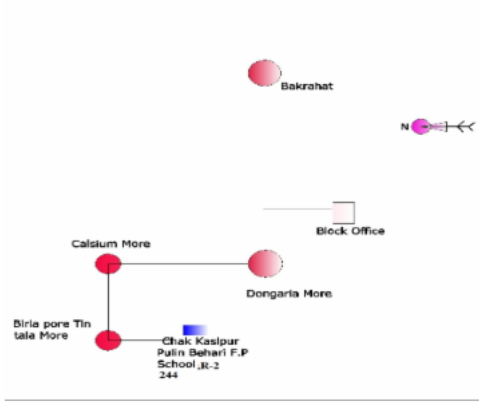

Nazri Naksha