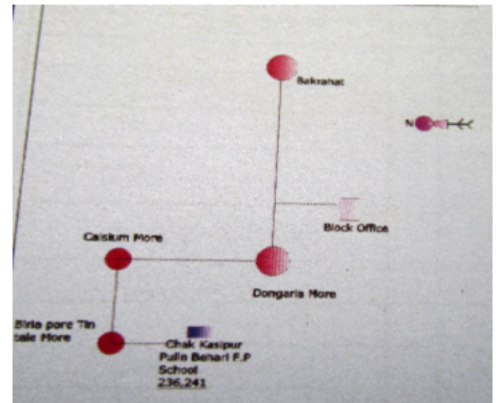

নির্বাচক নিবন্ধন আধিকারিকের স্বাক্ষর

Nazri Naksha

Google Map View

Polling Station Building Front View

Polling Station Front View

Cad View

Key MAP View

1 নাম : সেখ রাজ পিতার নাম : সেখ মোজ্জার বাড়ির নং : n0002 বয়স : 44 লিঙ্গ : পুরুষ	AIV1299759 ফটো উপলব্ধ	2 নাম : মালা দেবী স্বামীর নাম : শব্দু বাড়ির নং : n0010 বয়স : 39 লিঙ্গ : মহিলা	CFZ2830248 ফটো উপলব্ধ	3 নাম : সুরজ কুমার সাউ পিতার নাম : শংকর সাউ বাড়ির নং : n0010 বয়স : 39 লিঙ্গ : পুরুষ	AIV1142215 ফটো উপলব্ধ
4 নাম : সঞ্জয় কুমার সা পিতার নাম : রামচন্দ্র সা বাড়ির নং : n0010 বয়স : 36 লিঙ্গ : পুরুষ	AIV1227461 ফটো উপলব্ধ	5 নাম : হীরা দেবী স্বামীর নাম : বিজয় সা বাড়ির নং : n0010 বয়স : 39 লিঙ্গ : মহিলা	AIV1142165 ফটো উপলব্ধ	6 নাম : সীতাদেবী সা স্বামীর নাম : রামচন্দ্র সা বাড়ির নং : n0010 বয়স : 61 লিঙ্গ : মহিলা	WB/17/117/303294 ফটো উপলব্ধ
7 নাম : শব্দু সা পিতার নাম : রামচন্দ্র সা বাড়ির নং : n0010 বয়স : 46 লিঙ্গ : পুরুষ	CFZ2544591 ফটো উপলব্ধ	8 নাম : অজয় কুমার সা পিতার নাম : রামচন্দ্র সা বাড়ির নং : n0010 বয়স : 41 লিঙ্গ : পুরুষ	AIV1227305 ফটো উপলব্ধ	9 নাম : বিজয় সা পিতার নাম : রামচন্দ্র সা বাড়ির নং : n0010 বয়স : 38 লিঙ্গ : পুরুষ	AIV1142181 ফটো উপলব্ধ
10 নাম : রিমা দেবী স্বামীর নাম : সুরজ কুমার সাউ বাড়ির নং : n0010 বয়স : 28 লিঙ্গ : মহিলা	AIV1759661 ফটো উপলব্ধ	11 নাম : রাম চন্দ্র সা পিতার নাম : পিতাম্বর সা বাড়ির নং : n0010 বয়স : 65 লিঙ্গ : পুরুষ	WB/17/117/303005 ফটো উপলব্ধ	12 নাম : রুবাইয়া বিবি স্বামীর নাম : সেখ আসলাম বাড়ির নং : n0220 বয়স : 30 লিঙ্গ : মহিলা	AIV1518349 ফটো উপলব্ধ
13 নাম : বিনয় কুমার শাহ পিতার নাম : রামচন্দ্র শাহ বাড়ির নং : n0010 বয়স : 30 লিঙ্গ : পুরুষ	AIV1691120 ফটো উপলব্ধ	14 নাম : গুণ্ডু কুমার পিতার নাম : উমেশ রায় বাড়ির নং : n0224 বয়স : 36 লিঙ্গ : পুরুষ	AIV1690973 ফটো উপলব্ধ	15 নাম : অনিতা দেবী স্বামীর নাম : গুণ্ডু কুমার বাড়ির নং : n0225 বয়স : 38 লিঙ্গ : মহিলা	AIV1690981 ফটো উপলব্ধ
16 নাম : টুয়া দাস স্বামীর নাম : চিন্ময় দাস বাড়ির নং : n0091 বয়স : 42 লিঙ্গ : মহিলা	AIV1398924 ফটো উপলব্ধ	17 নাম : শশীকলা দেবী স্বামীর নাম : সত্যেন্দ্র সিং বাড়ির নং : n0230 বয়স : 54 লিঙ্গ : মহিলা	CFZ2316107 ফটো উপলব্ধ	18 নাম : তাপিজা খাতুন স্বামীর নাম : সমসুদ্দিন খান বাড়ির নং : N00 বয়স : 36 লিঙ্গ : মহিলা	CFZ2754364 ফটো উপলব্ধ
19 নাম : ফুলজান বানু স্বামীর নাম : নূরুল ইসলাম খান বাড়ির নং : 25 বয়স : 33 লিঙ্গ : মহিলা	AIV1257146 ফটো উপলব্ধ	20 নাম : সকিলা উদ্দিন খান পিতার নাম : মোহিন উদ্দিন খান বাড়ির নং : N0212 বয়স : 26 লিঙ্গ : পুরুষ	AIV1885961 ফটো উপলব্ধ	21 নাম : এলিজা পারভিন স্বামীর নাম : মোহাম্মদ উদ্দিন বাড়ির নং : n0094 বয়স : 43 লিঙ্গ : মহিলা	CFZ2830008 ফটো উপলব্ধ
22 নাম : আকাশ নস্কর পিতার নাম : বিবেকানন্দ নস্কর বাড়ির নং : এন0012 বয়স : 24 লিঙ্গ : পুরুষ	AIV2316792 ফটো উপলব্ধ	23 নাম : সেখ আলাউদ্দিন পিতার নাম : সেখ সামসুদ্দিন বাড়ির নং : 157 বয়স : 25 লিঙ্গ : পুরুষ	AIV2316974 ফটো উপলব্ধ	24 নাম : ইভানা পারভিন পিতার নাম : সেখ ইসরাফিল আলম বাড়ির নং : এন0012 বয়স : 23 লিঙ্গ : মহিলা	AIV2317006 ফটো উপলব্ধ
25 নাম : খালেদা খাতুন স্বামীর নাম : সুজাউদ্দিন খান বাড়ির নং : 127 বয়স : 27 লিঙ্গ : মহিলা	AIV2317261 ফটো উপলব্ধ	26 নাম : সাহানা খাতুন স্বামীর নাম : ইমরান খান বাড়ির নং : এন0012 বয়স : 28 লিঙ্গ : মহিলা	AIV2317071 ফটো উপলব্ধ	27 নাম : দীপা দাস স্বামীর নাম : শ্যাম সুন্দর দাস বাড়ির নং : এন0012 বয়স : 32 লিঙ্গ : মহিলা	ARN1676048 ফটো উপলব্ধ
28 নাম : সেখ আফসার আলি পিতার নাম : সেখ ইয়াসিন বাড়ির নং : এন0012 বয়স : 35 লিঙ্গ : পুরুষ	AIV2317550 ফটো উপলব্ধ	29 নাম : সেখ সাহানিয়াজ পিতার নাম : সেখ সানোয়ার বাড়ির নং : এন0012 বয়স : 24 লিঙ্গ : পুরুষ	AIV2316875 ফটো উপলব্ধ	30 নাম : নূরবানু মোল্লা স্বামীর নাম : সেখ আবু আব্দুল্লা বাড়ির নং : এন002 বয়স : 24 লিঙ্গ : মহিলা	AIV2316883 ফটো উপলব্ধ