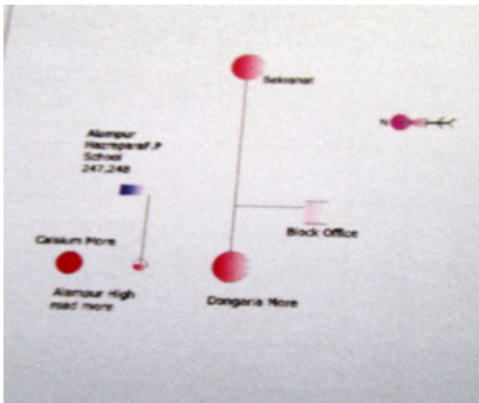

নির্বাচক নিবন্ধন আধিকারিকের স্বাক্ষর

Nazri Naksha

Google Map View

Polling Station Building Front View

Polling Station Front View

Cad View

Key MAP View

বিধানসভা নির্বাচনক্ষেত্রের নং, নাম : 156-বজবজ
ভাগ নং, নাম : 1-দাস পাড়া