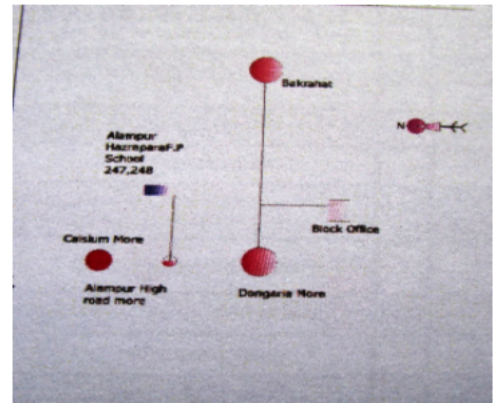

Key MAP View