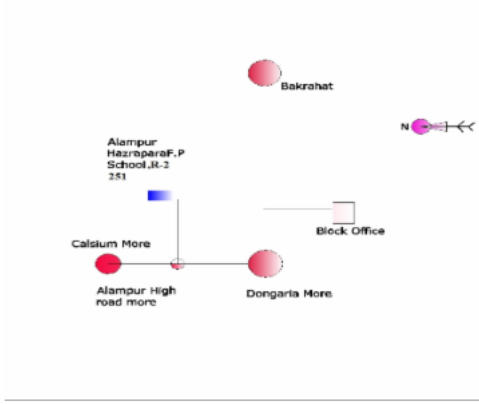

Nazri Naksha