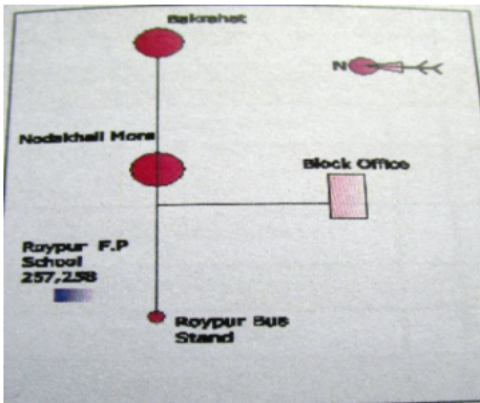

নির্বাচক নিবন্ধন আধিকারিকের স্বাক্ষর

Nazri Naksha

Google Map View

Polling Station Building Front View

Polling Station Front View

Cad View

Key MAP View

বিধানসভা নির্বাচনক্ষেত্রের নং, নাম : 156-বজবজ  
ভাগ নং, নাম : 1-রায়পুর (মধ্য) জানা পাড়া (দক্ষিণ)