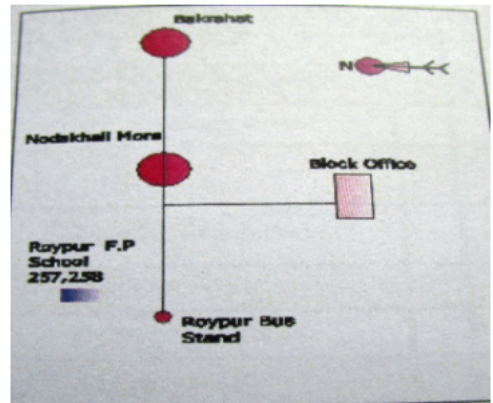

নির্বাচক নিবন্ধন আধিকারিকের স্বাক্ষর

Nazri Naksha

Google Map View

Polling Station Building Front View

Polling Station Front View

Cad View

Key MAP View

বিধানসভা নির্বাচনক্ষেত্রের নং, নাম : 156-বজবজ  
ভাগ নং, নাম : 1-রায়পুর (মধ্য) জানা পাড়া (দক্ষিণ)