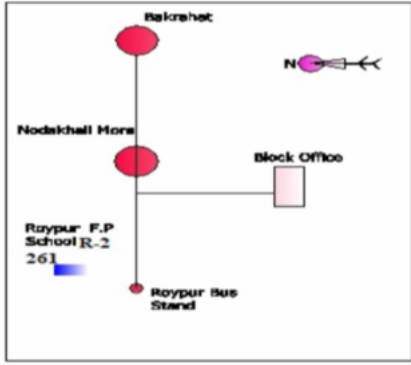

Nazri Naksha