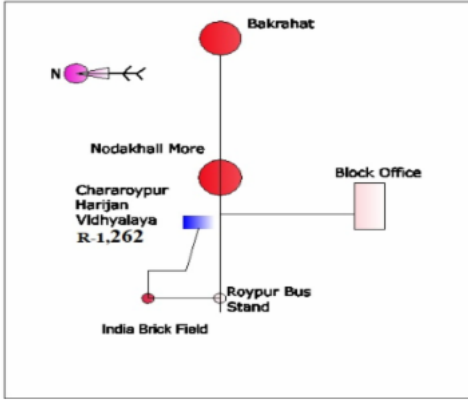

Nazri Naksha