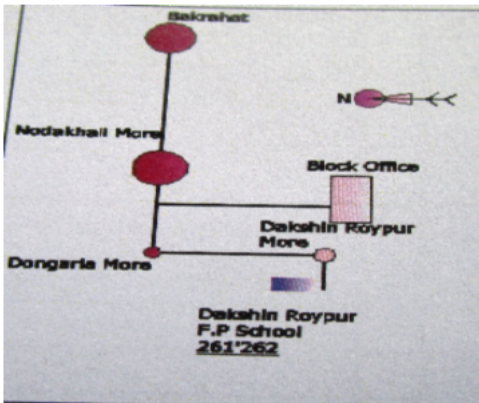

নির্বাচক তালিকা 2026 S25 পশ্চিমবঙ্গ

বিধানসভা নির্বাচনক্ষেত্রের নং, নাম ও সংরক্ষণের স্থিতি : 156 - বজবজ (সাধারণ)		অংশ নং : 267			
বিধানসভা নির্বাচনক্ষেত্রটি যে লোকসভা নির্বাচনক্ষেত্রের / ক্ষেত্রসমূহের অন্তর্ভুক্ত তার নং, নাম ও সংরক্ষণ স্থিতি : 21 - ডায়মণ্ডহারবার (সাধারণ)					
1. সংশোধনের পূর্ণ বিবরণ					
সংশোধনের বৎসর :	2026	নির্বাচক তালিকার পরিচিতি :			
ভিত্তি তারিখ :	01-01-2026	বিশেষ নিবিড় সংশোধনী ২০২৬-এর চূড়ান্ত ভোটার তালিকা			
সংশোধনের প্রকৃতি :	বিশেষ নিবিড় সংশোধনী 2026				
প্রকাশনার তারিখ :	28-02-2026				
2. অংশ ও নির্বাচনী এলাকার পূর্ণ বিবরণ :					
অংশের ভাগ নং ও নাম :					
1-ঘোড়ুই পাড়া					
2-ছাগুলিয়া পাড়া					
	প্রধান শহর/গ্রাম	: দক্ষিণ রায়পুর			
	ওয়ার্ড	:			
	থানা	: নোদাখালি			
	গ্রাম পঞ্চায়েত	: ডোঙ্গাড়িয়া রায়পুর			
	ব্লক	: বজ বজ -2			
	মহকুমা	: আলিপুর সদর			
	জেলা	: দক্ষিণ 24 পরগণা			
	পিন	: 743318			
3. ভোট গ্রহন কেন্দ্রের পূর্ণ বিবরণ :					
ভোট গ্রহন কেন্দ্রের নং, নাম :		ভোট গ্রহন কেন্দ্রের শ্রেণী :		গ্রামীণ	
267 - দক্ষিণ রায়পুর এফ.পি. স্কুল		এই অংশে সহায়ক ভোটগ্রহন কেন্দ্রের সংখ্যা		0	
ভোট গ্রহন কেন্দ্রের ঠিকানা :		:			
দক্ষিণ রায়পুর এফ.পি. স্কুল, রুম-১, দক্ষিণ রায়পুর					
4. নির্বাচকের সংখ্যা :					
প্রথম ক্রমিক নং	শেষ ক্রমিক নং	মোট সংখ্যা			
		পুরুষ	মহিলা	তৃতীয় লিঙ্গ	মোট
1	897	468	419	0	887

নির্বাচক নিবন্ধন আধিকারিকের স্বাক্ষর

Nazri Naksha

Google Map View

Polling Station Building Front View

Polling Station Front View

Cad View

Key MAP View

বিধানসভা নির্বাচনক্ষেত্রের নং, নাম : 156-বজবজ
ভাগ নং, নাম : 1-ঘোড়াই পাড়া