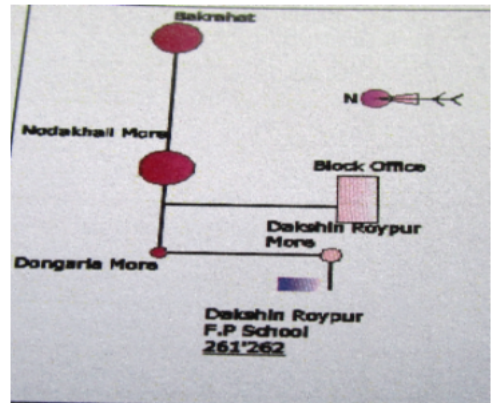

নির্বাচক তালিকা 2026 S25 পশ্চিমবঙ্গ

বিধানসভা নির্বাচনক্ষেত্রের নং, নাম ও সংরক্ষণের স্থিতি : 156 - বজবজ (সাধারণ)		অংশ নং : 267			
বিধানসভা নির্বাচনক্ষেত্রটি যে লোকসভা নির্বাচনক্ষেত্রের / ক্ষেত্রসমূহের অন্তর্ভুক্ত তার নং, নাম ও সংরক্ষণ স্থিতি : 21 - ডায়মণ্ডহারবার (সাধারণ)					
1. সংশোধনের পূর্ণ বিবরণ					
সংশোধনের বৎসর :	2026	নির্বাচক তালিকার পরিচিতি :			
ভিত্তি তারিখ :	01-01-2026	বিশেষ নিবিড় সংশোধনী ২০২৬-এর চূড়ান্ত ভোটার তালিকা			
সংশোধনের প্রকৃতি :	বিশেষ নিবিড় সংশোধনী 2026				
প্রকাশনার তারিখ :	28-02-2026				
2. অংশ ও নির্বাচনী এলাকার পূর্ণ বিবরণ :					
অংশের ভাগ নং ও নাম :					
1-ঘোড়ুই পাড়া					
2-ছাগুলিয়া পাড়া					
	প্রধান শহর/গ্রাম	: দক্ষিণ রায়পুর			
	ওয়ার্ড	:			
	থানা	: নোদাখালি			
	গ্রাম পঞ্চায়েত	: ডোঙ্গাড়িয়া রায়পুর			
	ব্লক	: বজ বজ -2			
	মহকুমা	: আলিপুর সদর			
	জেলা	: দক্ষিণ 24 পরগণা			
	পিন	: 743318			
3. ভোট গ্রহন কেন্দ্রের পূর্ণ বিবরণ :					
ভোট গ্রহন কেন্দ্রের নং, নাম :		ভোট গ্রহন কেন্দ্রের শ্রেণী :		গ্রামীণ	
267 - দক্ষিণ রায়পুর এফ.পি. স্কুল		এই অংশে সহায়ক ভোটগ্রহন কেন্দ্রের সংখ্যা		0	
ভোট গ্রহন কেন্দ্রের ঠিকানা :		:			
দক্ষিণ রায়পুর এফ.পি. স্কুল, রুম-১, দক্ষিণ রায়পুর					
4. নির্বাচকের সংখ্যা :					
প্রথম ক্রমিক নং	শেষ ক্রমিক নং	মোট সংখ্যা			
		পুরুষ	মহিলা	তৃতীয় লিঙ্গ	মোট
1	897	468	419	0	887

নির্বাচক নিবন্ধন আধিকারিকের স্বাক্ষর

Nazri Naksha

Google Map View

Polling Station Building Front View

Polling Station Front View

Cad View

Key MAP View

বিধানসভা নির্বাচনক্ষেত্রের নং, নাম : 156-বজবজ
ভাগ নং, নাম : 1-ঘোড়াই পাড়া