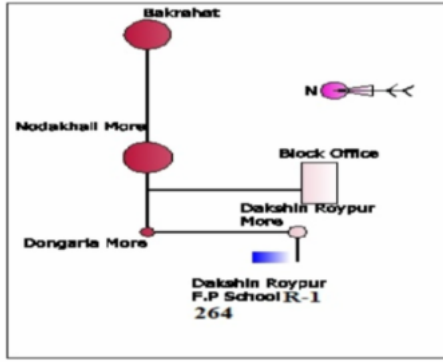

নির্বাচক তালিকা 2026 S25 পশ্চিমবঙ্গ

বিধানসভা নির্বাচনক্ষেত্রের নং, নাম ও সংরক্ষণের স্থিতি : 156 - বজবজ (সাধারণ)		অংশ নং : 267			
বিধানসভা নির্বাচনক্ষেত্রটি যে লোকসভা নির্বাচনক্ষেত্রের / ক্ষেত্রসমূহের অন্তর্ভুক্ত তার নং, নাম ও সংরক্ষণ স্থিতি : 21 - ডায়মণ্ডহারবার (সাধারণ)					
1. সংশোধনের পূর্ণ বিবরণ					
সংশোধনের বৎসর :	2026	নির্বাচক তালিকার পরিচিতি :			
ভিত্তি তারিখ :	01-01-2026	বিশেষ নিবিড় সংশোধনী ২০২৬-এর চূড়ান্ত ভোটার তালিকা			
সংশোধনের প্রকৃতি :	বিশেষ নিবিড় সংশোধনী 2026				
প্রকাশনার তারিখ :	28-02-2026				
2. অংশ ও নির্বাচনী এলাকার পূর্ণ বিবরণ :					
অংশের ভাগ নং ও নাম :					
1-ঘোড়ুই পাড়া					
2-ছাগুলিয়া পাড়া					
	প্রধান শহর/গ্রাম	: দক্ষিণ রায়পুর			
	ওয়ার্ড	:			
	থানা	: নোদাখালি			
	গ্রাম পঞ্চায়েত	: ডোঙ্গাড়িয়া রায়পুর			
	ব্লক	: বজ বজ -2			
	মহকুমা	: আলিপুর সদর			
	জেলা	: দক্ষিণ 24 পরগণা			
	পিন	: 743318			
3. ভোট গ্রহন কেন্দ্রের পূর্ণ বিবরণ :					
ভোট গ্রহন কেন্দ্রের নং, নাম :		ভোট গ্রহন কেন্দ্রের শ্রেণী :		গ্রামীণ	
267 - দক্ষিণ রায়পুর এফ.পি. স্কুল		এই অংশে সহায়ক ভোটগ্রহন কেন্দ্রের সংখ্যা		0	
ভোট গ্রহন কেন্দ্রের ঠিকানা :		:			
দক্ষিণ রায়পুর এফ.পি. স্কুল, রুম-১, দক্ষিণ রায়পুর					
4. নির্বাচকের সংখ্যা :					
প্রথম ক্রমিক নং	শেষ ক্রমিক নং	মোট সংখ্যা			
		পুরুষ	মহিলা	তৃতীয় লিঙ্গ	মোট
1	897	468	419	0	887

নির্বাচক নিবন্ধন আধিকারিকের স্বাক্ষর

Nazri Naksha

Google Map View

Polling Station Building Front View

Polling Station Front View

Cad View

Key MAP View

বিধানসভা নির্বাচনক্ষেত্রের নং, নাম : 156-বজবজ
ভাগ নং, নাম : 1-ঘোড়াই পাড়া