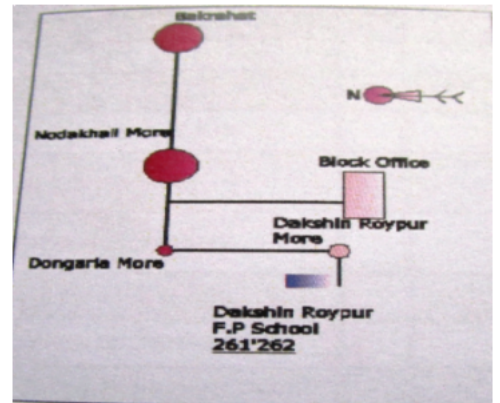

Key MAP View