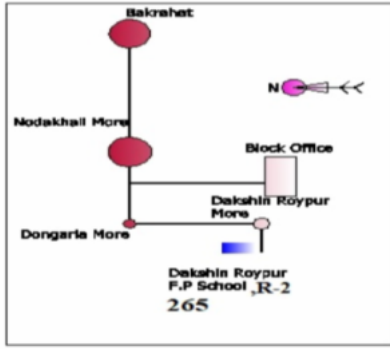

Nazri Naksha