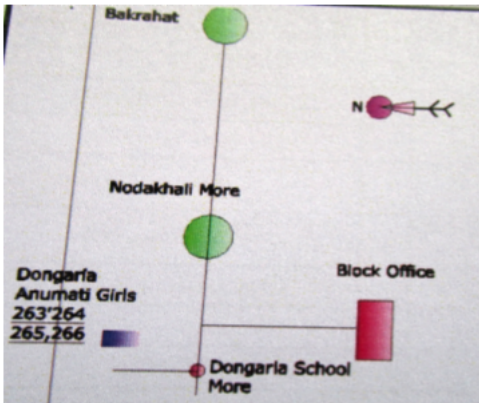

নির্বাচক নিবন্ধন আধিকারিকের স্বাক্ষর

Nazri Naksha

Google Map View

Polling Station Building Front View

Polling Station Front View

Cad View

Key MAP View

বিধানসভা নির্বাচনক্ষেত্রের নং, নাম : 156-বজবজ
ভাগ নং, নাম : 1-ডোঙ্গাড়িয়া পূর্ব পাল পাড়া