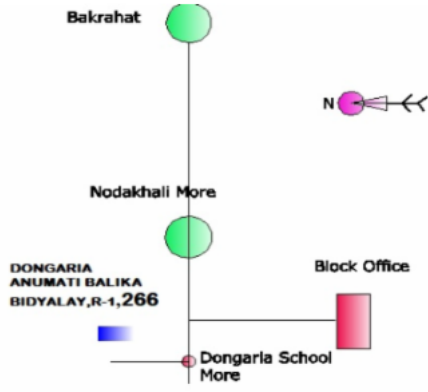

Nazri Naksha