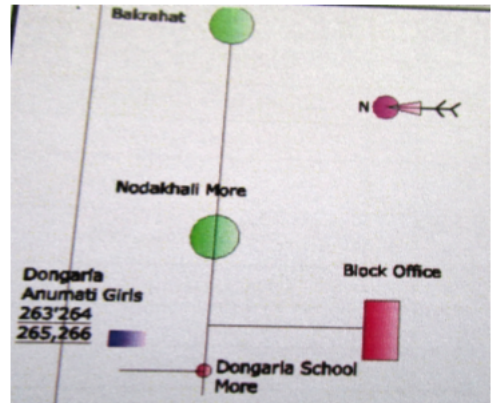

নির্বাচক নিবন্ধন আধিকারিকের স্বাক্ষর

Nazri Naksha

Google Map View

Polling Station Building Front View

Polling Station Front View

Cad View

Key MAP View

বিধানসভা নির্বাচনক্ষেত্রের নং, নাম : 156-বজবজ
ভাগ নং, নাম : 1-ডোঙ্গাড়িয়া পূর্ব পাল পাড়া