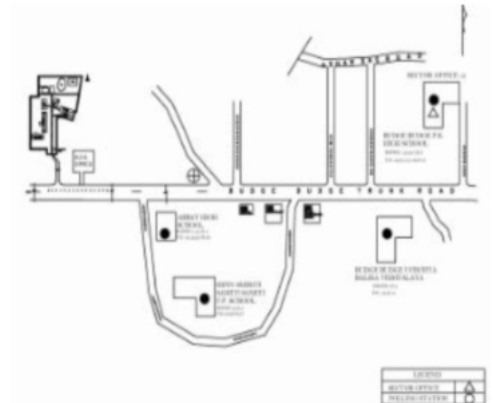

Key MAP View