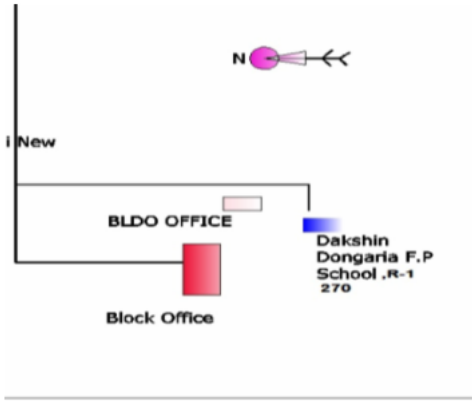

Nazri Naksha