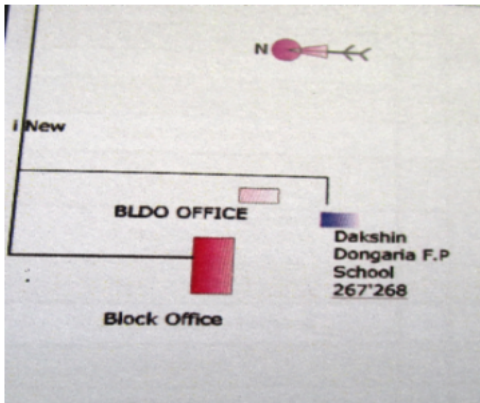

নির্বাচক নিবন্ধন আধিকারিকের স্বাক্ষর

Nazri Naksha

Google Map View

Polling Station Building Front View

Polling Station Front View

Cad View

Key MAP View

1 নাম : স্বরূপ মন্ডল পিতার নাম: কালীপদ মন্ডল বাড়ির নং : n0144 বয়স : 28 লিঙ্গ : পুরুষ	AIV1784628 ফটো উপলব্ধ	2 নাম : শ্রাবনী Sarkar স্বামীর নাম: স্বরূপ মন্ডল বাড়ির নং : এন0144 বয়স : 29 লিঙ্গ : মহিলা	TQB1266402 ফটো উপলব্ধ	3 নাম : রেখা অধিকারী স্বামীর নাম: অরবিন্দ অধিকারী বাড়ির নং : n0039 বয়স : 55 লিঙ্গ : মহিলা	AIV1941673 ফটো উপলব্ধ
4 নাম : অরবিন্দ অধিকারী পিতার নাম: মানিন্দ অধিকারী বাড়ির নং : n0039 বয়স : 65 লিঙ্গ : পুরুষ	AIV2176998 ফটো উপলব্ধ	5 নাম : সুকান্ত অধিকারী পিতার নাম: অজিত অধিকারী বাড়ির নং : n0037 বয়স : 31 লিঙ্গ : পুরুষ	AIV1407626 ফটো উপলব্ধ	6 নাম : শ্যামলী অধিকারী ভট্টাচার্য্য স্বামীর নাম: মানস কুমার অধিকারী বাড়ির নং : n0069 বয়স : 46 লিঙ্গ : মহিলা	CFZ2386241 ফটো উপলব্ধ
7 নাম : মানস কুমার অধিকারী পিতার নাম: অনিল কুমার অধিকারী বাড়ির নং : n0069 বয়স : 55 লিঙ্গ : পুরুষ	CFZ2384055 ফটো উপলব্ধ	8 নাম : শীলা অধিকারী স্বামীর নাম: সুকুমার অধিকারী বাড়ির নং : n0074 বয়স : 51 লিঙ্গ : মহিলা	AIV2177012 ফটো উপলব্ধ	9 নাম : নব কুমার অধিকারী পিতার নাম: অরবিন্দ অধিকারী বাড়ির নং : n0039 বয়স : 39 লিঙ্গ : পুরুষ	LXG3656204 ফটো উপলব্ধ
10 নাম : পলাশ কুমার অধিকারী মায়ের নাম: শীলা অধিকারী বাড়ির নং : n0074 বয়স : 37 লিঙ্গ : পুরুষ	CFZ2386167 ফটো উপলব্ধ	11 নাম : ভবানী অধিকারী পিতার নাম: অরবিন্দ অধিকারী বাড়ির নং : n0039 বয়স : 42 লিঙ্গ : পুরুষ	LXG3656196 ফটো উপলব্ধ	12 নাম : নন্দিতা অধিকারী স্বামীর নাম: গোপাল অধিকারী বাড়ির নং : n0036 বয়স : 71 লিঙ্গ : মহিলা	AIV1941566 ফটো উপলব্ধ
13 নাম : শৈলেন অধিকারী পিতার নাম: গোপাল অধিকারী বাড়ির নং : n0036 বয়স : 56 লিঙ্গ : পুরুষ	CFZ2693091 ফটো উপলব্ধ	14 নাম : টুম্পা অধিকারী স্বামীর নাম: অমল অধিকারী বাড়ির নং : n0039 বয়স : 30 লিঙ্গ : মহিলা	AIV1700509 ফটো উপলব্ধ	15 নাম : গোপাল অধিকারী পিতার নাম: গোকুল অধিকারী বাড়ির নং : n0116 বয়স : 27 লিঙ্গ : পুরুষ	AIV1763234 ফটো উপলব্ধ
16 নাম : কৌশিক অধিকারী পিতার নাম: নারায়ন অধিকারী বাড়ির নং : n0061 বয়স : 40 লিঙ্গ : পুরুষ	CFZ2386175 ফটো উপলব্ধ	17 নাম : শুভময় অধিকারী পিতার নাম: তপন অধিকারী বাড়ির নং : N0039 বয়স : 30 লিঙ্গ : পুরুষ	AIV1526060 ফটো উপলব্ধ	18 নাম : নারায়ন অধিকারী পিতার নাম: ভাগ্যধর অধিকারী বাড়ির নং : n0061 বয়স : 71 লিঙ্গ : পুরুষ	WB/17/117/348362 ফটো উপলব্ধ
19 নাম : প্রদীপ অধিকারী পিতার নাম: ঠাকুরচরন অধিকারী বাড়ির নং : 76 বয়স : 55 লিঙ্গ : পুরুষ	CFZ2074391 ফটো উপলব্ধ	20 নাম : সৌমেন অধিকারী পিতার নাম: অজিত অধিকারী বাড়ির নং : 37 বয়স : 35 লিঙ্গ : পুরুষ	AIV0990226 ফটো উপলব্ধ	21 নাম : তাপস কুমার অধিকারী পিতার নাম: অনিল কুমার অধিকারী বাড়ির নং : 69 বয়স : 49 লিঙ্গ : পুরুষ	CFZ2693059 ফটো উপলব্ধ
22 নাম : লোকনাথ অধিকারী পিতার নাম: মানস কুমার অধিকারী বাড়ির নং : এন0069 বয়স : 20 লিঙ্গ : পুরুষ	AIV2493625 ফটো উপলব্ধ	23 নাম : কৃষ্ণা অধিকারী স্বামীর নাম: শৈলেন অধিকারী বাড়ির নং : n0036 বয়স : 51 লিঙ্গ : মহিলা	AIV1941558 ফটো উপলব্ধ	24 নাম : অজিত অধিকারী পিতার নাম: কৃষ্ণপদ অধিকারী বাড়ির নং : n0037 বয়স : 63 লিঙ্গ : পুরুষ	CFZ2693042 ফটো উপলব্ধ
25 নাম : মিনতী অধিকারী স্বামীর নাম: অজিত অধিকারী বাড়ির নং : n0037 বয়স : 53 লিঙ্গ : মহিলা	WB/17/117/348509 ফটো উপলব্ধ	26 নাম : অমিত অধিকারী পিতার নাম: অজিত অধিকারী বাড়ির নং : n0037 বয়স : 36 লিঙ্গ : পুরুষ	AIV0990259 ফটো উপলব্ধ	27 নাম : দিপালী অধিকারী স্বামীর নাম: অমরচন্দ্র অধিকারী বাড়ির নং : n0037 বয়স : 56 লিঙ্গ : মহিলা	WB/17/117/348510 ফটো উপলব্ধ
28 নাম : রাজবল্লভ অধিকারী পিতার নাম: অমর চন্দ্র অধিকারী বাড়ির নং : n0037 বয়স : 31 লিঙ্গ : পুরুষ	AIV1407550 ফটো উপলব্ধ	29 নাম : যাদব অধিকারী পিতার নাম: ভুগুরাম অধিকারী বাড়ির নং : n0038 বয়স : 57 লিঙ্গ : পুরুষ	CFZ1372119 ফটো উপলব্ধ	30 নাম : সুজাতা অধিকারী স্বামীর নাম: যাদব অধিকারী বাড়ির নং : n0038 বয়স : 50 লিঙ্গ : মহিলা	WB/17/117/348484 ফটো উপলব্ধ