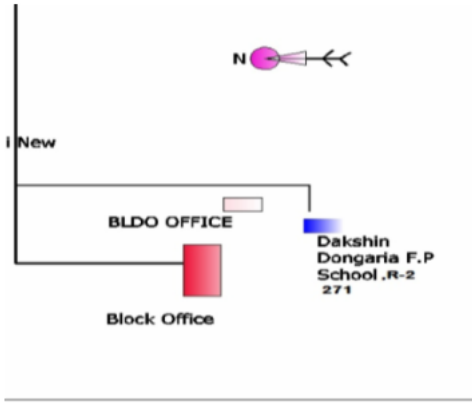

Nazri Naksha