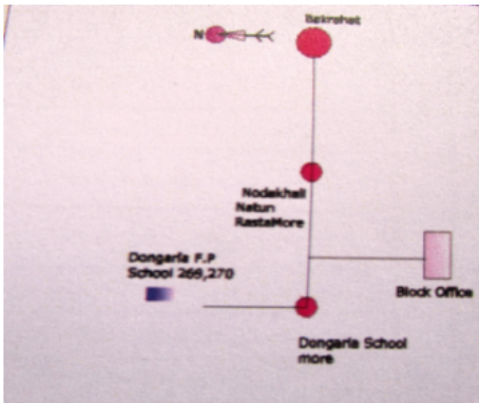

নির্বাচক নিবন্ধন আধিকারিকের স্বাক্ষর

Nazri Naksha

Google Map View

Polling Station Building Front View

Polling Station Front View

Cad View

Key MAP View

বিধানসভা নির্বাচনক্ষেত্রের নং, নাম : 156-বজবজ  
ভাগ নং, নাম : 1-অধিকারী পাড়া (অংশ)