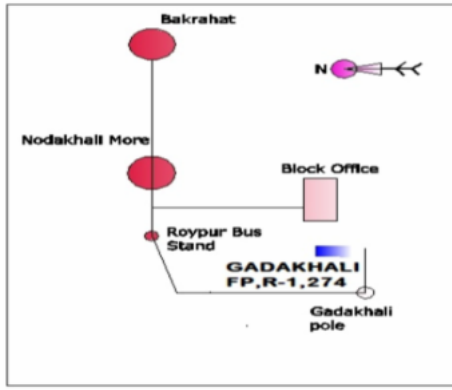

Nazri Naksha