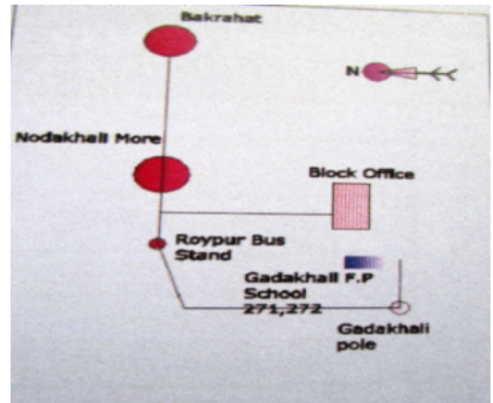

Key MAP View