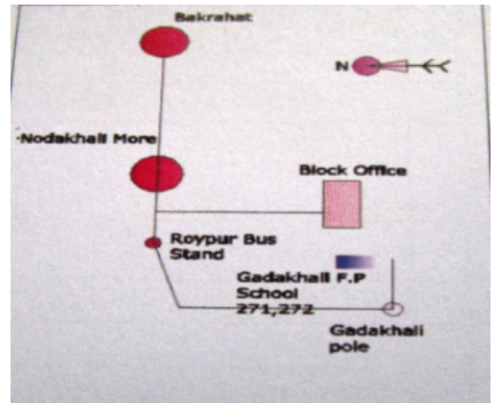

নির্বাচক নিবন্ধন আধিকারিকের স্বাক্ষর

Nazri Naksha

Google Map View

Polling Station Building Front View

Polling Station Front View

Cad View

Key MAP View

1 নাম : সেখ সাহির পিতার নাম : সেখ আব্দুল মান্নান বাড়ির নং : n0189 বয়স : 30 লিঙ্গ : পুরুষ	AIV1719327 ফটো উপলব্ধ	2 নাম : সুমন অধিকারী পিতার নাম : গোবর্দ্ধন অধিকারী বাড়ির নং : এন0088 বয়স : 23 লিঙ্গ : পুরুষ	AIV2302727 ফটো উপলব্ধ	3 নাম : রফ্নু (বাগ) অধিকারী স্বামীর নাম : মানিক অধিকারী বাড়ির নং : n0228 বয়স : 35 লিঙ্গ : মহিলা	AIV0990655 ফটো উপলব্ধ
4 নাম : পুরবী (বাগ) মন্ডল স্বামীর নাম : সান্দু কুমার মন্ডল বাড়ির নং : n0233 বয়স : 33 লিঙ্গ : মহিলা	TQB1023944 ফটো উপলব্ধ	5 নাম : পরেশ অধিকারী পিতার নাম : রতিকান্ত অধিকারী বাড়ির নং : n0223 বয়স : 66 লিঙ্গ : পুরুষ	WB/17/117/417197 ফটো উপলব্ধ	6 নাম : শেখর অধিকারী পিতার নাম : পরেশ অধিকারী বাড়ির নং : n0225 বয়স : 39 লিঙ্গ : পুরুষ	CFZ2555498 ফটো উপলব্ধ
7 নাম : শ্রাবণী অধিকারী স্বামীর নাম : শেখর অধিকারী বাড়ির নং : এন0225 বয়স : 28 লিঙ্গ : মহিলা	AIV2481695 ফটো উপলব্ধ	8 নাম : জয়ন্তি অধিকারী স্বামীর নাম : সুমন অধিকারী বাড়ির নং : এন0091 বয়স : 26 লিঙ্গ : মহিলা	AIV1833037 ফটো উপলব্ধ	9 নাম : পাপস্ট্র অধিকারী পিতার নাম : নারায়ণ অধিকারী বাড়ির নং : এন0103 বয়স : 27 লিঙ্গ : পুরুষ	AIV1832179 ফটো উপলব্ধ
10 নাম : সুদীপ্তা অধিকারী পিতার নাম : নারায়ণ অধিকারী বাড়ির নং : এন0103 বয়স : 25 লিঙ্গ : পুরুষ	AIV1832187 ফটো উপলব্ধ	11 নাম : রঞ্জন অধিকারী পিতার নাম : গোপাল অধিকারী বাড়ির নং : এন0003 বয়স : 25 লিঙ্গ : পুরুষ	AIV1832211 ফটো উপলব্ধ	12 নাম : গোকুল অধিকারী পিতার নাম : পবন অধিকারী বাড়ির নং : n0173 বয়স : 33 লিঙ্গ : পুরুষ	AIV0990630 ফটো উপলব্ধ
13 নাম : ইভা দাস পিতার নাম : ননী গোপাল দাস বাড়ির নং : এন0069 বয়স : 31 লিঙ্গ : মহিলা	XXR1835024 ফটো উপলব্ধ	14 নাম : মুনালকান্তি অধিকারী পিতার নাম : পাঁচু গোপাল অধিকারী বাড়ির নং : n0005 বয়স : 27 লিঙ্গ : পুরুষ	AIV1763952 ফটো উপলব্ধ	15 নাম : পাপিয়া অধিকারী স্বামীর নাম : বিভাস অধিকারী বাড়ির নং : এন0150 বয়স : 23 লিঙ্গ : মহিলা	AIV2303063 ফটো উপলব্ধ
16 নাম : রিয়া অধিকারী পিতার নাম : বাদল অধিকারী বাড়ির নং : এন0112 বয়স : 24 লিঙ্গ : মহিলা	AIV2302818 ফটো উপলব্ধ	17 নাম : সুরোজিৎ অধিকারী পিতার নাম : বসুদেব অধিকারী বাড়ির নং : এন0092 বয়স : 23 লিঙ্গ : পুরুষ	AIV2302644 ফটো উপলব্ধ	Q 18 নাম : দেবাশিস অধিকারী অন্যান্য : মামনি অধিকারী বাড়ির নং : এন0091 বয়স : 43 লিঙ্গ : পুরুষ	TQB1687755 ফটো উপলব্ধ
19 নাম : বর্না অধিকারী পিতার নাম : দিবাকর অধিকারী বাড়ির নং : এন0102 বয়স : 26 লিঙ্গ : মহিলা	AIV2302792 ফটো উপলব্ধ	20 নাম : সুদীপ্তা অধিকারী পিতার নাম : সঞ্জয় অধিকারী বাড়ির নং : 0015 বয়স : 23 লিঙ্গ : মহিলা	AIV2302602 ফটো উপলব্ধ	21 নাম : কুম্ভা অধিকারী স্বামীর নাম : পবন অধিকারী বাড়ির নং : n0075 বয়স : 58 লিঙ্গ : মহিলা	AIV0947085 ফটো উপলব্ধ
22 নাম : পাঁচু গোপাল অধিকারী পিতার নাম : সন্তোষ অধিকারী বাড়ির নং : n0005 বয়স : 66 লিঙ্গ : পুরুষ	AIV1940345 ফটো উপলব্ধ	23 নাম : কোয়েল অধিকারী স্বামীর নাম : সেন্দু চরণ অধিকারী বাড়ির নং : এন0086 বয়স : 23 লিঙ্গ : মহিলা	AIV2302834 ফটো উপলব্ধ	24 নাম : বিপাশা অধিকারী স্বামীর নাম : পাঁচু গোপাল অধিকারী বাড়ির নং : n0005 বয়স : 60 লিঙ্গ : মহিলা	AIV1940352 ফটো উপলব্ধ
25 নাম : বাতাসী অধিকারী স্বামীর নাম : গোপাল অধিকারী বাড়ির নং : n0003 বয়স : 50 লিঙ্গ : মহিলা	AIV1940204 ফটো উপলব্ধ	26 নাম : গোপাল অধিকারী পিতার নাম : মদন অধিকারী বাড়ির নং : n0003 বয়স : 55 লিঙ্গ : পুরুষ	AIV1940196 ফটো উপলব্ধ	27 নাম : মালতী অধিকারী স্বামীর নাম : মদন অধিকারী বাড়ির নং : n0003 বয়স : 86 লিঙ্গ : মহিলা	AIV1940378 ফটো উপলব্ধ
28 নাম : গৌতম অধিকারী পিতার নাম : পবন অধিকারী বাড়ির নং : n0174 বয়স : 37 লিঙ্গ : পুরুষ	CFZ277795 ফটো উপলব্ধ	29 নাম : মানিক অধিকারী পিতার নাম : পবন অধিকারী বাড়ির নং : n0172 বয়স : 38 লিঙ্গ : পুরুষ	AIV0990648 ফটো উপলব্ধ	30 নাম : বিশুজিত অধিকারী পিতার নাম : পবন অধিকারী বাড়ির নং : n0171 বয়স : 29 লিঙ্গ : পুরুষ	AIV1610484 ফটো উপলব্ধ