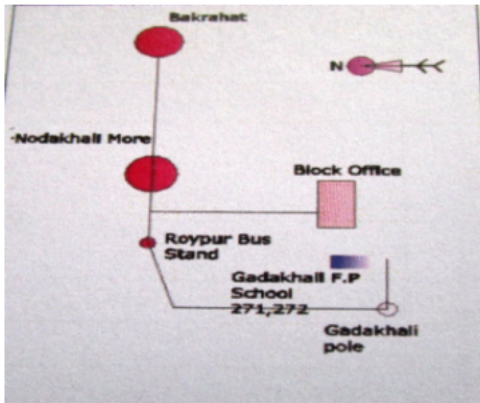

নির্বাচক নিবন্ধন আধিকারিকের স্বাক্ষর

Nazri Naksha

Google Map View

Polling Station Building Front View

Polling Station Front View

Cad View

Key MAP View

1 নাম : সেখ সাহির পিতার নাম : সেখ আব্দুল মান্নান বাড়ির নং : n0189 বয়স : 30 লিঙ্গ : পুরুষ	AIV1719327 ফটো উপলব্ধ	2 নাম : সুমন অধিকারী পিতার নাম : গোবর্দ্ধন অধিকারী বাড়ির নং : এন0088 বয়স : 23 লিঙ্গ : পুরুষ	AIV2302727 ফটো উপলব্ধ	3 নাম : রফ্নু (বাগ) অধিকারী স্বামীর নাম : মানিক অধিকারী বাড়ির নং : n0228 বয়স : 35 লিঙ্গ : মহিলা	AIV0990655 ফটো উপলব্ধ
4 নাম : পুরবী (বাগ) মন্ডল স্বামীর নাম : সান্দু কুমার মন্ডল বাড়ির নং : n0233 বয়স : 33 লিঙ্গ : মহিলা	TQB1023944 ফটো উপলব্ধ	5 নাম : পরেশ অধিকারী পিতার নাম : রতিকান্ত অধিকারী বাড়ির নং : n0223 বয়স : 66 লিঙ্গ : পুরুষ	WB/17/117/417197 ফটো উপলব্ধ	6 নাম : শেখর অধিকারী পিতার নাম : পরেশ অধিকারী বাড়ির নং : n0225 বয়স : 39 লিঙ্গ : পুরুষ	CFZ2555498 ফটো উপলব্ধ
7 নাম : শ্রাবণী অধিকারী স্বামীর নাম : শেখর অধিকারী বাড়ির নং : এন0225 বয়স : 28 লিঙ্গ : মহিলা	AIV2481695 ফটো উপলব্ধ	8 নাম : জয়ন্তি অধিকারী স্বামীর নাম : সুমন অধিকারী বাড়ির নং : এন0091 বয়স : 26 লিঙ্গ : মহিলা	AIV1833037 ফটো উপলব্ধ	9 নাম : পাপস্ট্র অধিকারী পিতার নাম : নারায়ণ অধিকারী বাড়ির নং : এন0103 বয়স : 27 লিঙ্গ : পুরুষ	AIV1832179 ফটো উপলব্ধ
10 নাম : সুদীপ্তা অধিকারী পিতার নাম : নারায়ণ অধিকারী বাড়ির নং : এন0103 বয়স : 25 লিঙ্গ : পুরুষ	AIV1832187 ফটো উপলব্ধ	11 নাম : রঞ্জন অধিকারী পিতার নাম : গোপাল অধিকারী বাড়ির নং : এন0003 বয়স : 25 লিঙ্গ : পুরুষ	AIV1832211 ফটো উপলব্ধ	12 নাম : গোকুল অধিকারী পিতার নাম : পবন অধিকারী বাড়ির নং : n0173 বয়স : 33 লিঙ্গ : পুরুষ	AIV0990630 ফটো উপলব্ধ
13 নাম : ইভা দাস পিতার নাম : ননী গোপাল দাস বাড়ির নং : এন0069 বয়স : 31 লিঙ্গ : মহিলা	XXR1835024 ফটো উপলব্ধ	14 নাম : মুনালকান্তি অধিকারী পিতার নাম : পাঁচু গোপাল অধিকারী বাড়ির নং : n0005 বয়স : 27 লিঙ্গ : পুরুষ	AIV1763952 ফটো উপলব্ধ	15 নাম : পাপিয়া অধিকারী স্বামীর নাম : বিভাস অধিকারী বাড়ির নং : এন0150 বয়স : 23 লিঙ্গ : মহিলা	AIV2303063 ফটো উপলব্ধ
16 নাম : রিয়া অধিকারী পিতার নাম : বাদল অধিকারী বাড়ির নং : এন0112 বয়স : 24 লিঙ্গ : মহিলা	AIV2302818 ফটো উপলব্ধ	17 নাম : সুরোজিৎ অধিকারী পিতার নাম : বসুদেব অধিকারী বাড়ির নং : এন0092 বয়স : 23 লিঙ্গ : পুরুষ	AIV2302644 ফটো উপলব্ধ	Q 18 নাম : দেবাশিস অধিকারী অন্যান্য : মামনি অধিকারী বাড়ির নং : এন0091 বয়স : 43 লিঙ্গ : পুরুষ	TQB1687755 ফটো উপলব্ধ
19 নাম : বর্না অধিকারী পিতার নাম : দিবাকর অধিকারী বাড়ির নং : এন0102 বয়স : 26 লিঙ্গ : মহিলা	AIV2302792 ফটো উপলব্ধ	20 নাম : সুদীপ্তা অধিকারী পিতার নাম : সঞ্জয় অধিকারী বাড়ির নং : 0015 বয়স : 23 লিঙ্গ : মহিলা	AIV2302602 ফটো উপলব্ধ	21 নাম : কুম্ভা অধিকারী স্বামীর নাম : পবন অধিকারী বাড়ির নং : n0075 বয়স : 58 লিঙ্গ : মহিলা	AIV0947085 ফটো উপলব্ধ
22 নাম : পাঁচু গোপাল অধিকারী পিতার নাম : সন্তোষ অধিকারী বাড়ির নং : n0005 বয়স : 66 লিঙ্গ : পুরুষ	AIV1940345 ফটো উপলব্ধ	23 নাম : কোয়েল অধিকারী স্বামীর নাম : সেন্দু চরণ অধিকারী বাড়ির নং : এন0086 বয়স : 23 লিঙ্গ : মহিলা	AIV2302834 ফটো উপলব্ধ	24 নাম : বিপাশা অধিকারী স্বামীর নাম : পাঁচু গোপাল অধিকারী বাড়ির নং : n0005 বয়স : 60 লিঙ্গ : মহিলা	AIV1940352 ফটো উপলব্ধ
25 নাম : বাতাসী অধিকারী স্বামীর নাম : গোপাল অধিকারী বাড়ির নং : n0003 বয়স : 50 লিঙ্গ : মহিলা	AIV1940204 ফটো উপলব্ধ	26 নাম : গোপাল অধিকারী পিতার নাম : মদন অধিকারী বাড়ির নং : n0003 বয়স : 55 লিঙ্গ : পুরুষ	AIV1940196 ফটো উপলব্ধ	27 নাম : মালতী অধিকারী স্বামীর নাম : মদন অধিকারী বাড়ির নং : n0003 বয়স : 86 লিঙ্গ : মহিলা	AIV1940378 ফটো উপলব্ধ
28 নাম : গৌতম অধিকারী পিতার নাম : পবন অধিকারী বাড়ির নং : n0174 বয়স : 37 লিঙ্গ : পুরুষ	CFZ277795 ফটো উপলব্ধ	29 নাম : মানিক অধিকারী পিতার নাম : পবন অধিকারী বাড়ির নং : n0172 বয়স : 38 লিঙ্গ : পুরুষ	AIV0990648 ফটো উপলব্ধ	30 নাম : বিশুজিত অধিকারী পিতার নাম : পবন অধিকারী বাড়ির নং : n0171 বয়স : 29 লিঙ্গ : পুরুষ	AIV1610484 ফটো উপলব্ধ