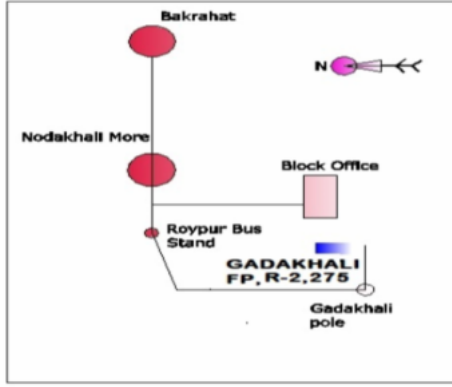

Nazri Naksha