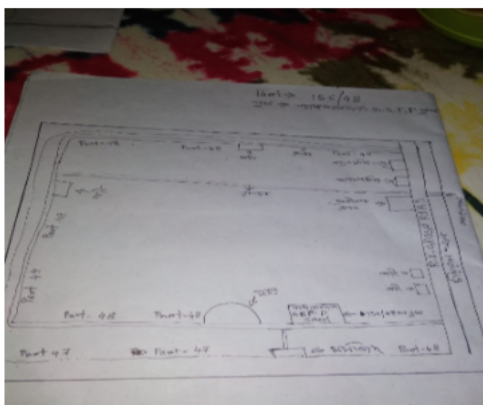

Nazri Naksha