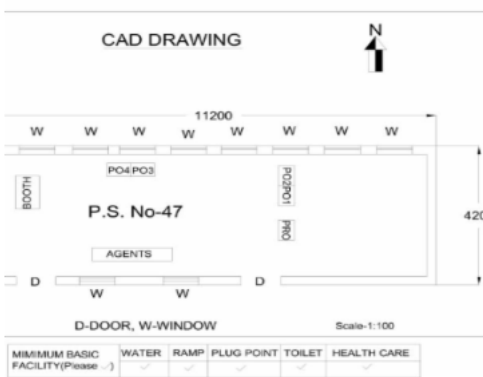

নির্বাচক নিবন্ধন আধিকারিকের স্বাক্ষর

Nazri Naksha

Google Map View

Polling Station Building Front View

Polling Station Front View

Cad View

Key MAP View

বিধানসভা নির্বাচনক্ষেত্রের নং, নাম : 156-বজবজ
ভাগ নং, নাম : 1-আর এল ঘোষ রোড, ওয়ার্ড নং- ৮