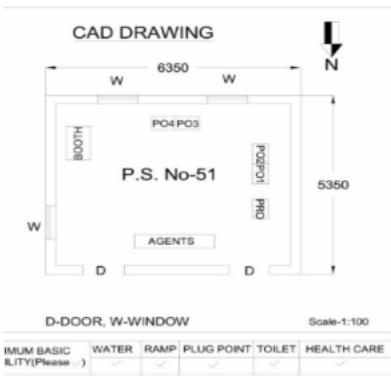

নির্বাচক নিবন্ধন আধিকারিকের স্বাক্ষর

Nazri Naksha

Google Map View

Polling Station Building Front View

Polling Station Front View

Cad View

Key MAP View

বিধানসভা নির্বাচনক্ষেত্রের নং, নাম : 156-বজবজ  
ভাগ নং, নাম : 1-কে. পি. মণ্ডল রোড ২য় লেন, ওয়ার্ড নং- ১৮