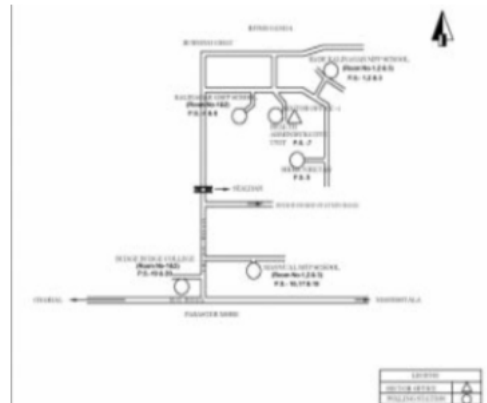

নির্বাচক নিবন্ধন আধিকারিকের স্বাক্ষর

Nazri Naksha

Google Map View

Polling Station Building Front View

Polling Station Front View

Cad View

Key MAP View

1 নাম : দেবাদিত্য ব্যানার্জী পিতার নাম: নবগোপাল ব্যানার্জী বাড়ির নং : n0139 বয়স : 29 লিঙ্গ : পুরুষ	AIV1719939 ফটো উপলব্ধ	2 নাম : লক্ষী চক্রবর্তী স্বামীর নাম: মৃত রবীন্দ্র চক্রবর্তী বাড়ির নং : n0045 বয়স : 53 লিঙ্গ : মহিলা	AIV1719897 ফটো উপলব্ধ	3 নাম : পায়েল দাস স্বামীর নাম: সুরোজিত দাস বাড়ির নং : n0103 বয়স : 28 লিঙ্গ : মহিলা	AIV1719863 ফটো উপলব্ধ
4 নাম : সৌম্যদীপ দাস পিতার নাম: সুনীল দাস বাড়ির নং : n0088 বয়স : 27 লিঙ্গ : পুরুষ	AIV1719913 ফটো উপলব্ধ	5 নাম : অপদীপ দাস পিতার নাম: দিলীপ দাস বাড়ির নং : n0079 বয়স : 26 লিঙ্গ : পুরুষ	AIV1785559 ফটো উপলব্ধ	6 নাম : সৌমি দাস পিতার নাম: দীপু দাস বাড়ির নং : n0083 বয়স : 26 লিঙ্গ : মহিলা	AIV1785542 ফটো উপলব্ধ
7 নাম : অনিতা দেবী স্বামীর নাম: অশোক সাউ বাড়ির নং : n0189 বয়স : 56 লিঙ্গ : মহিলা	AIV1719855 ফটো উপলব্ধ	8 নাম : ফাল্গুনী গায়েন পিতার নাম: লক্ষী কান্ত গায়েন বাড়ির নং : n0096 বয়স : 27 লিঙ্গ : মহিলা	AIV1719848 ফটো উপলব্ধ	9 নাম : সুস্মিতা ঘোড়াই স্বামীর নাম: বিশাল ঘোড়াই বাড়ির নং : n0193 বয়স : 29 লিঙ্গ : মহিলা	AIV1765106 ফটো উপলব্ধ
10 নাম : পূজা কোটাল পিতার নাম: জয়ন্ত কোটাল বাড়ির নং : n0056 বয়স : 28 লিঙ্গ : মহিলা	AIV1719921 ফটো উপলব্ধ	11 নাম : সৌরভ মান্না পিতার নাম: সুশান্ত মান্না বাড়ির নং : n0007 বয়স : 28 লিঙ্গ : পুরুষ	AIV1719947 ফটো উপলব্ধ	Q 12 নাম : সন্দ্যা মিত্র স্বামীর নাম: সুজিত কুমার মিত্র বাড়ির নং : বয়স : 60 লিঙ্গ : মহিলা	AIV1785492 ফটো উপলব্ধ
Q 13 নাম : সঞ্জয় মিত্র পিতার নাম: সুজিত কুমার মিত্র বাড়ির নং : বয়স : 38 লিঙ্গ : পুরুষ	AIV1785476 ফটো উপলব্ধ	Q 14 নাম : শ্রাবনী মন্ডল স্বামীর নাম: বিধান মন্ডল বাড়ির নং : বয়স : 35 লিঙ্গ : মহিলা	AIV1785484 ফটো উপলব্ধ	15 নাম : রাকেশ মন্ডল পিতার নাম: ভীম মন্ডল বাড়ির নং : n0095 বয়স : 27 লিঙ্গ : পুরুষ	AIV1719905 ফটো উপলব্ধ
16 নাম : রীনা পোড়েল স্বামীর নাম: পঞ্চ পোড়েল বাড়ির নং : n0194 বয়স : 54 লিঙ্গ : মহিলা	AIV1765114 ফটো উপলব্ধ	17 নাম : অঙ্কিতা রায় পিতার নাম: অমর রায় বাড়ির নং : n0103 বয়স : 26 লিঙ্গ : মহিলা	AIV1785534 ফটো উপলব্ধ	18 নাম : শ্যামলী দাস স্বামীর নাম: সুকুমার দাস বাড়ির নং : 000 বয়স : 68 লিঙ্গ : মহিলা	AIV1422211 ফটো উপলব্ধ
19 নাম : পূর্ণিমা বারুই স্বামীর নাম: বুদ্ধদেব বারুই বাড়ির নং : 1 বয়স : 68 লিঙ্গ : মহিলা	GFR0032227 ফটো উপলব্ধ	20 নাম : রাজু বারুই পিতার নাম: বুদ্ধদেব বারুই বাড়ির নং : 1 বয়স : 51 লিঙ্গ : পুরুষ	GFR0032235 ফটো উপলব্ধ	21 নাম : মনিকা বারুই স্বামীর নাম: রাজু বাবুই বাড়ির নং : 1 বয়স : 50 লিঙ্গ : মহিলা	GFR2196541 ফটো উপলব্ধ
22 নাম : অঙ্কিতা বারুই পিতার নাম: রাজু বারুই বাড়ির নং : 1 বয়স : 21 লিঙ্গ : পুরুষ	AIV2413201 ফটো উপলব্ধ	23 নাম : রাজীব ভট্টাচার্য্য পিতার নাম: মঙ্গল ভট্টাচার্য্য বাড়ির নং : 1 বয়স : 35 লিঙ্গ : পুরুষ	AIV1308535 ফটো উপলব্ধ	24 নাম : অঞ্জলী ভট্টাচার্য্য স্বামীর নাম: সন্দীপ ভট্টাচার্য্য বাড়ির নং : 01 বয়স : 28 লিঙ্গ : মহিলা	AIV1702406 ফটো উপলব্ধ
25 নাম : নিলীমা মান্না স্বামীর নাম: জয়ন্ত মান্না বাড়ির নং : 1 বয়স : 40 লিঙ্গ : মহিলা	AIV1333442 ফটো উপলব্ধ	26 নাম : শ্যামাপদ গুছাইত পিতার নাম: জীবন গুছাইত বাড়ির নং : 1/3 বয়স : 63 লিঙ্গ : পুরুষ	GFR1242635 ফটো উপলব্ধ	27 নাম : আল্পনা গুছাইত স্বামীর নাম: শ্যামাপদ গুছাইত বাড়ির নং : 1/3 বয়স : 55 লিঙ্গ : মহিলা	GFR0032342 ফটো উপলব্ধ
28 নাম : মৌচুসী গুছাইত পিতার নাম: শ্যামপদ গুছাইত বাড়ির নং : 1/3 বয়স : 44 লিঙ্গ : মহিলা	GFR2196558 ফটো উপলব্ধ	29 নাম : সন্দ্যা মিশ্র স্বামীর নাম: অমরেন্দ্র নাথ মিশ্র বাড়ির নং : 1/4 বয়স : 69 লিঙ্গ : মহিলা	GFR0032367 ফটো উপলব্ধ	30 নাম : অনিতা মিশ্র স্বামীর নাম: বাপ্পা মিশ্র বাড়ির নং : 1/4 বয়স : 42 লিঙ্গ : মহিলা	AIV2254068 ফটো উপলব্ধ