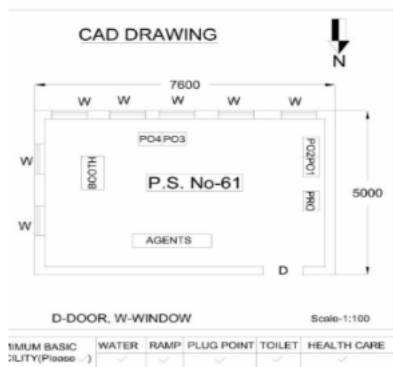

নির্বাচক নিবন্ধন আধিকারিকের স্বাক্ষর

Nazri Naksha

Google Map View

Polling Station Building Front View

Polling Station Front View

Cad View

Key MAP View

বিধানসভা নির্বাচনক্ষেত্রের নং, নাম : 156-বজবজ
ভাগ নং, নাম : 1-চণ্ডীতলা রোড, ওয়ার্ড নং- ৬