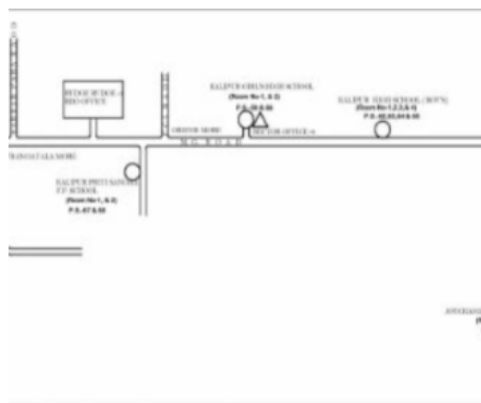

নির্বাচক নিবন্ধন আধিকারিকের স্বাক্ষর

Nazri Naksha

Google Map View

Polling Station Building Front View

Polling Station Front View

Cad View

Key MAP View

বিধানসভা নির্বাচনক্ষেত্রের নং, নাম : 156-বজবজ
ভাগ নং, নাম : 1-চণ্ডীতলা রোড, ওয়ার্ড নং- ৬