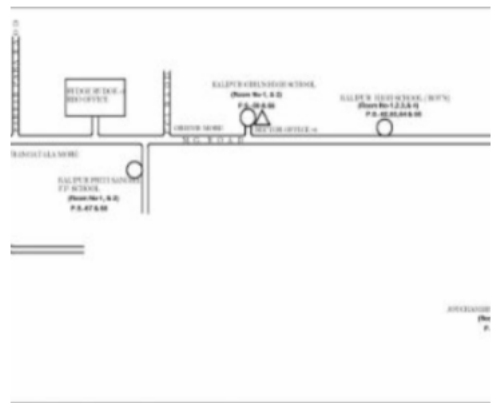

নির্বাচক নিবন্ধন আধিকারিকের স্বাক্ষর

Nazri Naksha

Google Map View

Polling Station Building Front View

Polling Station Front View

Cad View

Key MAP View

বিধানসভা নির্বাচনক্ষেত্রের নং, নাম : 156-বজবজ
ভাগ নং, নাম : 1-মন্ডল পাড়া, ওয়ার্ড নং- ১০