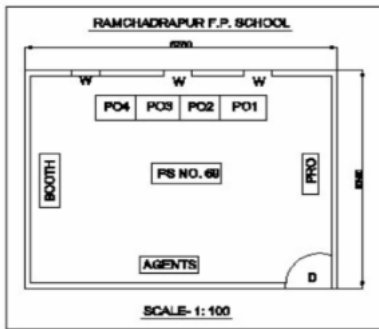

নির্বাচক নিবন্ধন আধিকারিকের স্বাক্ষর

Nazri Naksha

Google Map View

Polling Station Building Front View

Polling Station Front View

Cad View

Key MAP View

বিধানসভা নির্বাচনক্ষেত্রের নং, নাম : 156-বজবজ
ভাগ নং, নাম : 1-মন্ডল পাড়া, ওয়ার্ড নং- ১০