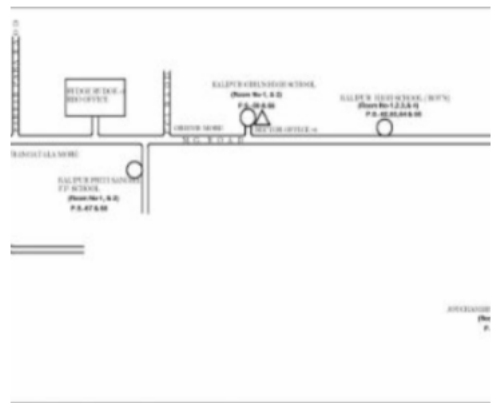

নির্বাচক নিবন্ধন আধিকারিকের স্বাক্ষর

Nazri Naksha

Google Map View

Polling Station Building Front View

Polling Station Front View

Cad View

Key MAP View

1 নাম : রেখা অধিকারী স্বামীর নাম: মিলন অধিকারী বাড়ির নং : n0009 বয়স : 92 লিঙ্গ : মহিলা ফটো উপলব্ধ	WB/17/116/216492	2 নাম : রিয়া অধিকারী স্বামীর নাম: মানস অধিকারী বাড়ির নং : n0246 বয়স : 36 লিঙ্গ : মহিলা ফটো উপলব্ধ	AIV1729250	3 নাম : মানস অধিকারী পিতার নাম: শক্তি অধিকারী বাড়ির নং : এন000 বয়স : 34 লিঙ্গ : পুরুষ ফটো উপলব্ধ	AIV2282036
4 নাম : সৌভিক আদক মায়ের নাম: সোনালী আদক বাড়ির নং : এন0084 বয়স : 25 লিঙ্গ : পুরুষ ফটো উপলব্ধ	AIV1863240	5 নাম : ত্রিাশা কাঁড়ার পিতার নাম: বিশ্বজিৎ কাঁড়ার বাড়ির নং : N00 বয়স : 24 লিঙ্গ : মহিলা ফটো উপলব্ধ	AIV2105807	6 নাম : পল্টু গোস্বামী গোস্বামী পিতার নাম: দুলাল গোস্বামী গোস্বামী বাড়ির নং : n0010 বয়স : 46 লিঙ্গ : পুরুষ ফটো উপলব্ধ	AIV2019198
7 নাম : সন্ধ্যা গোস্বামী স্বামীর নাম: পল্টু গোস্বামী বাড়ির নং : n0010 বয়স : 41 লিঙ্গ : মহিলা ফটো উপলব্ধ	AIV1184589	8 নাম : জয়ন্তী গোস্বামী স্বামীর নাম: দুলাল গোস্বামী বাড়ির নং : n0010 বয়স : 67 লিঙ্গ : মহিলা ফটো উপলব্ধ	WB/17/116/216490	9 নাম : প্রীতম গোস্বামী পিতার নাম: গোবিন্দ চরন গোস্বামী বাড়ির নং : 62 বয়স : 31 লিঙ্গ : পুরুষ ফটো উপলব্ধ	AIV1446129
10 নাম : শ্রেয়া ষোড়ুই পিতার নাম: সর্নাতন ষোড়ুই বাড়ির নং : এন00 বয়স : 23 লিঙ্গ : মহিলা ফটো উপলব্ধ	AIV2281723	11 নাম : তৃষা ষোষ পিতার নাম: জয়ন্ত কুমার ষোষ বাড়ির নং : 00 বয়স : 21 লিঙ্গ : মহিলা ফটো উপলব্ধ	AIV2431138	12 নাম : মিনতী জানা অন্যান্য: কুণাল ষোষ বাড়ির নং : এন0014 বয়স : 49 লিঙ্গ : মহিলা ফটো উপলব্ধ	AIV1880749
13 নাম : জয়ন্ত কুমার ষোষ পিতার নাম: পূর্ণেন্দু ষোষ বাড়ির নং : 41 বয়স : 59 লিঙ্গ : পুরুষ ফটো উপলব্ধ	AIV2106607	14 নাম : পলি ষোষ স্বামীর নাম: জয়ন্ত ষোষ বাড়ির নং : 5/1 বয়স : 48 লিঙ্গ : মহিলা ফটো উপলব্ধ	GFR1284603	15 নাম : সুব্রত ষোষ পিতার নাম: রামমোহন ষোষ বাড়ির নং : 5/3/1 বয়স : 54 লিঙ্গ : পুরুষ ফটো উপলব্ধ	GFR2668598
16 নাম : দিশা ষোষ পিতার নাম: জয়ন্ত কুমার ষোষ বাড়ির নং : 5/1 বয়স : 24 লিঙ্গ : মহিলা ফটো উপলব্ধ	AIV2106011	17 নাম : প্রিয়ব্রত ষোষ পিতার নাম: রামমোহন ষোষ বাড়ির নং : 5/3/1 বয়স : 43 লিঙ্গ : পুরুষ ফটো উপলব্ধ	GFR2668614	18 নাম : মায়ী ষোষ স্বামীর নাম: রামমোহন ষোষ বাড়ির নং : 5/3/1 বয়স : 76 লিঙ্গ : মহিলা ফটো উপলব্ধ	GFR2668580
19 নাম : রুপালী ষোষ স্বামীর নাম: কুনাল ষোষ বাড়ির নং : n0014 বয়স : 50 লিঙ্গ : মহিলা ফটো উপলব্ধ	WB/17/116/216388	20 নাম : কুনাল ষোষ পিতার নাম: রত্নাকর ষোষ বাড়ির নং : n0014 বয়স : 51 লিঙ্গ : পুরুষ ফটো উপলব্ধ	WB/17/116/216498	21 নাম : রঞ্জন ষোষ পিতার নাম: সনৎ ষোষ বাড়ির নং : n0012 বয়স : 64 লিঙ্গ : পুরুষ ফটো উপলব্ধ	WB/17/116/216181
22 নাম : অঞ্জন ষোষ পিতার নাম: সনৎ ষোষ বাড়ির নং : n0012 বয়স : 66 লিঙ্গ : পুরুষ ফটো উপলব্ধ	WB/17/116/216017	23 নাম : অমৃতা ষোষ পিতার নাম: রঞ্জন ষোষ বাড়ির নং : 12 বয়স : 22 লিঙ্গ : মহিলা ফটো উপলব্ধ	AIV2360170	24 নাম : রমিতা ষোষ পিতার নাম: রঞ্জন ষোষ বাড়ির নং : n0012 বয়স : 28 লিঙ্গ : মহিলা ফটো উপলব্ধ	AIV1636646
25 নাম : অনুপম ষোষ পিতার নাম: কুনাল ষোষ বাড়ির নং : n0014 বয়স : 30 লিঙ্গ : পুরুষ ফটো উপলব্ধ	AIV1636679	26 নাম : রীতা ষোষ স্বামীর নাম: সুব্রত ষোষ বাড়ির নং : 198 বয়স : 42 লিঙ্গ : মহিলা ফটো উপলব্ধ	GFR2323947	27 নাম : বিজু দত্ত পিতার নাম: বিশ্বনাথ দত্ত বাড়ির নং : n0019 বয়স : 36 লিঙ্গ : পুরুষ ফটো উপলব্ধ	AIV0963181
28 নাম : মাধবী দত্ত স্বামীর নাম: বিশ্বনাথ দত্ত বাড়ির নং : n0019 বয়স : 57 লিঙ্গ : মহিলা ফটো উপলব্ধ	WB/17/116/216343	29 নাম : নবীন দত্ত পিতার নাম: বাদিন্দ্র দত্ত বাড়ির নং : n0019 বয়স : 36 লিঙ্গ : পুরুষ ফটো উপলব্ধ	AIV1048933	30 নাম : রবীন দত্ত পিতার নাম: বাদিন্দ্র দত্ত বাড়ির নং : n0019 বয়স : 38 লিঙ্গ : পুরুষ ফটো উপলব্ধ	AIV1048941