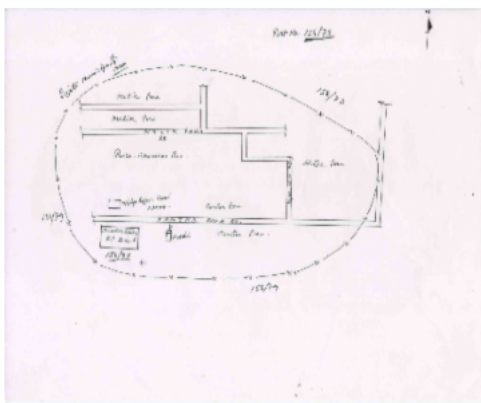

Nazri Naksha