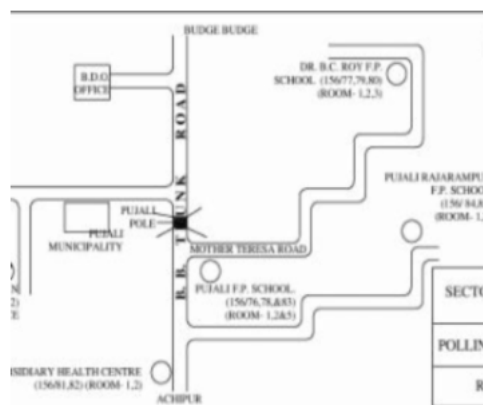

নির্বাচক নিবন্ধন আধিকারিকের স্বাক্ষর

Nazri Naksha

Google Map View

Polling Station Building Front View

Polling Station Front View

Cad View

Key MAP View

1 নাম : চন্দন মন্ডল পিতার নাম: সাধন মন্ডল বাড়ির নং : 5 বয়স : 34 লিঙ্গ : পুরুষ	AIV1260165 ফটো উপলব্ধ	2 নাম : সাধন মন্ডল পিতার নাম: ভীমচন্দ্র মন্ডল বাড়ির নং : 36 বয়স : 65 লিঙ্গ : পুরুষ	GFR1292143 ফটো উপলব্ধ	3 নাম : কৃষ্ণা মন্ডল স্বামীর নাম: সাধন মন্ডল বাড়ির নং : 36 বয়স : 60 লিঙ্গ : মহিলা	GFR1290634 ফটো উপলব্ধ
4 নাম : সুভাষ মন্ডল পিতার নাম: গোপাল মন্ডল বাড়ির নং : n0053 বয়স : 41 লিঙ্গ : পুরুষ	GFR2283075 ফটো উপলব্ধ	5 নাম : মৌসুমী মণ্ডল স্বামীর নাম: সুভাষ মণ্ডল বাড়ির নং : n0053 বয়স : 33 লিঙ্গ : মহিলা	AIV1185982 ফটো উপলব্ধ	6 নাম : স্বপন দাস পিতার নাম: মনোজ দাস বাড়ির নং : এন000 বয়স : 69 লিঙ্গ : পুরুষ	GFR1251107 ফটো উপলব্ধ
7 নাম : সমীর কয়াল পিতার নাম: কৃষ্ণ কয়াল বাড়ির নং : n0086 বয়স : 53 লিঙ্গ : পুরুষ	GFR0357210 ফটো উপলব্ধ	8 নাম : অরুণ দাস পিতার নাম: ধ্রুব দাস বাড়ির নং : n0143 বয়স : 49 লিঙ্গ : পুরুষ	WB/17/116/228498 ফটো উপলব্ধ	9 নাম : সবিতা কয়াল স্বামীর নাম: কৃষ্ণ কয়াল বাড়ির নং : n0086 বয়স : 69 লিঙ্গ : মহিলা	GFR0357202 ফটো উপলব্ধ
10 নাম : কৃষ্ণ কয়াল পিতার নাম: অন্নদা কয়াল বাড়ির নং : n0086 বয়স : 77 লিঙ্গ : পুরুষ	GFR0357194 ফটো উপলব্ধ	11 নাম : চম্পা কয়াল স্বামীর নাম: সমীর কয়াল বাড়ির নং : n0143 বয়স : 50 লিঙ্গ : মহিলা	GFR1283845 ফটো উপলব্ধ	12 নাম : লিপিকা কলসী খাণ্ডা স্বামীর নাম: সৌভ্য খাণ্ডা বাড়ির নং : 00 বয়স : 24 লিঙ্গ : মহিলা	AIV2362184 ফটো উপলব্ধ
13 নাম : সঞ্জিত খাঁড়া পিতার নাম: রবীন্দ্র খাঁড়া বাড়ির নং : n0080 বয়স : 45 লিঙ্গ : পুরুষ	GFR2567717 ফটো উপলব্ধ	14 নাম : রীনা খাঁড়া স্বামীর নাম: শিবু খাঁড়া বাড়ির নং : n0044 বয়স : 52 লিঙ্গ : মহিলা	GFR1289453 ফটো উপলব্ধ	15 নাম : তসমিনা বিবি স্বামীর নাম: সেখ সারোফত হোসেন বাড়ির নং : n0042 বয়স : 40 লিঙ্গ : মহিলা	AIV1260207 ফটো উপলব্ধ
16 নাম : দীপক বেরা পিতার নাম: নিতাই বেরা বাড়ির নং : n0042 বয়স : 55 লিঙ্গ : পুরুষ	GFR2282713 ফটো উপলব্ধ	17 নাম : রূপালী খাঁড়া স্বামীর নাম: অশোক খাঁড়া বাড়ির নং : n0042 বয়স : 41 লিঙ্গ : মহিলা	GFR2284347 ফটো উপলব্ধ	18 নাম : অশোক খাঁড়া পিতার নাম: তারাপদ খাঁড়া বাড়ির নং : n0042 বয়স : 59 লিঙ্গ : পুরুষ	GFR1292614 ফটো উপলব্ধ
19 নাম : সুরুরা খাঁড়া স্বামীর নাম: অষ্ট খাঁড়া বাড়ির নং : n0042 বয়স : 54 লিঙ্গ : মহিলা	GFR1292234 ফটো উপলব্ধ	20 নাম : অতনু খাঁড়া পিতার নাম: তপন খাঁড়া বাড়ির নং : n0042 বয়স : 31 লিঙ্গ : পুরুষ	AIV1449271 ফটো উপলব্ধ	21 নাম : অনিমা খাঁড়া স্বামীর নাম: তপন খাঁড়া বাড়ির নং : n0042 বয়স : 51 লিঙ্গ : মহিলা	GFR1290469 ফটো উপলব্ধ
22 নাম : তপন খাঁড়া পিতার নাম: তারাপদ খাঁড়া বাড়ির নং : n0042 বয়স : 63 লিঙ্গ : পুরুষ	GFR1290436 ফটো উপলব্ধ	23 নাম : শুভময় খাঁড়া পিতার নাম: হরিপদ খাঁড়া বাড়ির নং : n0042 বয়স : 40 লিঙ্গ : পুরুষ	GFR2284339 ফটো উপলব্ধ	24 নাম : মায়ী খাঁড়া স্বামীর নাম: হরিপদ খাঁড়া বাড়ির নং : n0042 বয়স : 57 লিঙ্গ : মহিলা	GFR1290931 ফটো উপলব্ধ
25 নাম : সন্দ্যা খাঁড়া স্বামীর নাম: বিকাশ খাঁড়া বাড়ির নং : n0042 বয়স : 64 লিঙ্গ : মহিলা	GFR1292242 ফটো উপলব্ধ	26 নাম : বীনা খাঁড়া স্বামীর নাম: পিন্টু খাঁড়া বাড়ির নং : n0023 বয়স : 37 লিঙ্গ : মহিলা	AIV1054519 ফটো উপলব্ধ	27 নাম : পিন্টু খাঁড়া পিতার নাম: শম্ভু খাঁড়া বাড়ির নং : n0023 বয়স : 43 লিঙ্গ : পুরুষ	GFR2282739 ফটো উপলব্ধ
28 নাম : কল্পনা খাঁড়া স্বামীর নাম: শম্ভু খাঁড়া বাড়ির নং : 5 বয়স : 72 লিঙ্গ : মহিলা	GFR1292465 ফটো উপলব্ধ	29 নাম : শোভা খাঁড়া পিতার নাম: শ্রীকান্ত খাঁড়া বাড়ির নং : n0021 বয়স : 47 লিঙ্গ : মহিলা	GFR1370857 ফটো উপলব্ধ	30 নাম : শ্রীকান্ত খাঁড়া পিতার নাম: কার্তিক খাঁড়া বাড়ির নং : 3 বয়স : 73 লিঙ্গ : পুরুষ	GFR1291319 ফটো উপলব্ধ