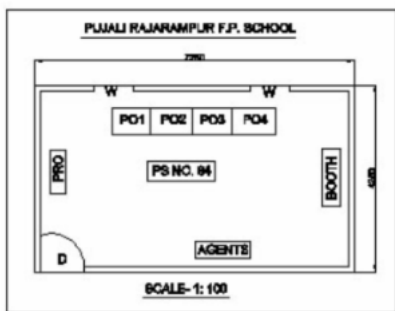

নির্বাচক নিবন্ধন আধিকারিকের স্বাক্ষর

Nazri Naksha

Google Map View

Polling Station Building Front View

Polling Station Front View

Cad View

Key MAP View

1 নাম : কালীপদ মন্ডল মন্ডল পিতার নাম: দিলিপ মন্ডল বাড়ির নং : n0149 বয়স : 42 লিঙ্গ : পুরুষ	AIV0199331 ফটো উপলব্ধ	2 নাম : মনোয়ারা খাতুন পিতার নাম: মোক্তার মল্লিক বাড়ির নং : n0211 বয়স : 40 লিঙ্গ : মহিলা	AIV1455260 ফটো উপলব্ধ	3 নাম : নাজেরা বিনি স্বামীর নাম: মোশারফ হোসেন মল্লিক বাড়ির নং : n0208 বয়স : 40 লিঙ্গ : মহিলা	WB/17/116/150272 ফটো উপলব্ধ
4 নাম : শ্যামলী মন্ডল স্বামীর নাম: অরুণ মন্ডল বাড়ির নং : n0148 বয়স : 39 লিঙ্গ : মহিলা	AIV1813112 ফটো উপলব্ধ	5 নাম : প্রদীপ আদক পিতার নাম: চিত্তামনি আদক বাড়ির নং : n0034 বয়স : 50 লিঙ্গ : পুরুষ	WB/17/116/243209 ফটো উপলব্ধ	6 নাম : দিপালী আদক স্বামীর নাম: গনেশ আদক বাড়ির নং : n0176 বয়স : 48 লিঙ্গ : মহিলা	GFR1299635 ফটো উপলব্ধ
7 নাম : বর্নালী আদক স্বামীর নাম: গৌতম কুমার আদক বাড়ির নং : n0193 বয়স : 47 লিঙ্গ : মহিলা	AIV1058643 ফটো উপলব্ধ	8 নাম : নমিতা আদক স্বামীর নাম: অমিয় আদক বাড়ির নং : n0019 বয়স : 43 লিঙ্গ : মহিলা	AIV1731553 ফটো উপলব্ধ	9 নাম : সুসমা আদক স্বামীর নাম: পীযুষ আদক বাড়ির নং : n0026 বয়স : 38 লিঙ্গ : মহিলা	AIV1814961 ফটো উপলব্ধ
10 নাম : পিউ আদক স্বামীর নাম: স্বরূপ আদক বাড়ির নং : n0178 বয়স : 36 লিঙ্গ : মহিলা	GFR2711224 ফটো উপলব্ধ	11 নাম : মোমিতা আদক স্বামীর নাম: সুদীপ্ত আদক বাড়ির নং : n0172 বয়স : 35 লিঙ্গ : মহিলা	AIV0964858 ফটো উপলব্ধ	12 নাম : শ্রাবন্তী আদক স্বামীর নাম: রাম প্রসাদ আদক বাড়ির নং : n0179 বয়স : 35 লিঙ্গ : মহিলা	AIV1058890 ফটো উপলব্ধ
13 নাম : পাণ্ডু আদক পিতার নাম: কাশীনাথ আদক বাড়ির নং : n0026 বয়স : 29 লিঙ্গ : পুরুষ	AIV1564475 ফটো উপলব্ধ	14 নাম : তন্ময় আদক পিতার নাম: অধীর আদক বাড়ির নং : n0186 বয়স : 29 লিঙ্গ : পুরুষ	AIV1564459 ফটো উপলব্ধ	15 নাম : সোমা আদক স্বামীর নাম: অরুণ আদক বাড়ির নং : n0202 বয়স : 28 লিঙ্গ : মহিলা	AIV1677764 ফটো উপলব্ধ
16 নাম : স.ধিতা আদক স্বামীর নাম: গোবিন্দ আদক বাড়ির নং : n0204 বয়স : 28 লিঙ্গ : মহিলা	AIV1766468 ফটো উপলব্ধ	17 নাম : সুরজিৎ আদক পিতার নাম: কার্তিক চন্দ্র আদক বাড়ির নং : n0037 বয়স : 26 লিঙ্গ : পুরুষ	AIV1814714 ফটো উপলব্ধ	18 নাম : সৌমিলি আদক পিতার নাম: ভবেশ আদক বাড়ির নং : n0003 বয়স : 26 লিঙ্গ : মহিলা	AIV1816446 ফটো উপলব্ধ
19 নাম : প্রিয়ঙ্কা আদক (ধাড়া) স্বামীর নাম: অরুণ আদক বাড়ির নং : n0032 বয়স : 37 লিঙ্গ : মহিলা	AIV0201483 ফটো উপলব্ধ	20 নাম : পিজুষ বাগ পিতার নাম: বেচুলাল বাগ বাড়ির নং : n0156 বয়স : 47 লিঙ্গ : পুরুষ	GFR1996156 ফটো উপলব্ধ	21 নাম : রূপালী বাগ স্বামীর নাম: সুদর্শন বাগ বাড়ির নং : n0216 বয়স : 40 লিঙ্গ : মহিলা	AIV1067651 ফটো উপলব্ধ
22 নাম : শুভেন্দু বসু পিতার নাম: রবীন্দ্রনাথ বসু বাড়ির নং : n0135 বয়স : 43 লিঙ্গ : পুরুষ	GFR1996149 ফটো উপলব্ধ	23 নাম : সোমা দলুই স্বামীর নাম: বিপ্লব দলুই বাড়ির নং : n0052 বয়স : 37 লিঙ্গ : মহিলা	AIV0202424 ফটো উপলব্ধ	24 নাম : মেনকা দাস স্বামীর নাম: অধীরচন্দ্র দাস বাড়ির নং : n0119 বয়স : 75 লিঙ্গ : মহিলা	WB/17/116/243301 ফটো উপলব্ধ
25 নাম : শেফালী দাস স্বামীর নাম: কার্তিক দাস বাড়ির নং : n0167 বয়স : 70 লিঙ্গ : মহিলা	AIV1059088 ফটো উপলব্ধ	26 নাম : দীপক দাস পিতার নাম: অধীরচন্দ্র দাস বাড়ির নং : n0119 বয়স : 52 লিঙ্গ : পুরুষ	WB/17/116/243075 ফটো উপলব্ধ	27 নাম : ব্রতী দাস স্বামীর নাম: সমীর দাস বাড়ির নং : n0063 বয়স : 49 লিঙ্গ : মহিলা	AIV1937788 ফটো উপলব্ধ
28 নাম : আল্পনা দাস স্বামীর নাম: অনিল দাস বাড়ির নং : n0078 বয়স : 46 লিঙ্গ : মহিলা	GFR1995851 ফটো উপলব্ধ	29 নাম : লক্ষী দাস স্বামীর নাম: জ্যোতি দাস বাড়ির নং : n0164 বয়স : 46 লিঙ্গ : মহিলা	AIV0964932 ফটো উপলব্ধ	30 নাম : মৃদুল দাস পিতার নাম: কার্তিক দাস বাড়ির নং : n0084 বয়স : 45 লিঙ্গ : পুরুষ	AIV1059013 ফটো উপলব্ধ