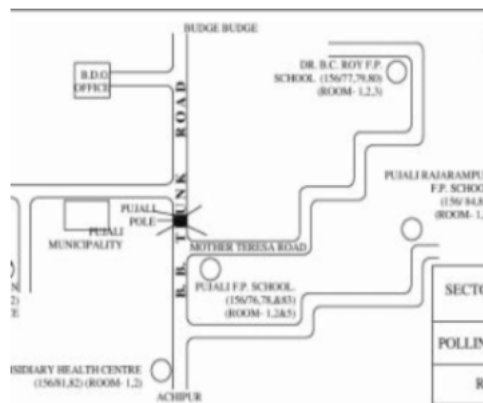

নির্বাচক নিবন্ধন আধিকারিকের স্বাক্ষর

Nazri Naksha

Google Map View

Polling Station Building Front View

Polling Station Front View

Cad View

Key MAP View

1 নাম : কালীপদ মন্ডল মন্ডল পিতার নাম: দিলিপ মন্ডল বাড়ির নং : n0149 বয়স : 42 লিঙ্গ : পুরুষ	AIV0199331 ফটো উপলব্ধ	2 নাম : মনোয়ারা খাতুন পিতার নাম: মোক্তার মল্লিক বাড়ির নং : n0211 বয়স : 40 লিঙ্গ : মহিলা	AIV1455260 ফটো উপলব্ধ	3 নাম : নাজেরা বিনি স্বামীর নাম: মোশারফ হোসেন মল্লিক বাড়ির নং : n0208 বয়স : 40 লিঙ্গ : মহিলা	WB/17/116/150272 ফটো উপলব্ধ
4 নাম : শ্যামলী মন্ডল স্বামীর নাম: অরুণ মন্ডল বাড়ির নং : n0148 বয়স : 39 লিঙ্গ : মহিলা	AIV1813112 ফটো উপলব্ধ	5 নাম : প্রদীপ আদক পিতার নাম: চিত্তামনি আদক বাড়ির নং : n0034 বয়স : 50 লিঙ্গ : পুরুষ	WB/17/116/243209 ফটো উপলব্ধ	6 নাম : দিপালী আদক স্বামীর নাম: গনেশ আদক বাড়ির নং : n0176 বয়স : 48 লিঙ্গ : মহিলা	GFR1299635 ফটো উপলব্ধ
7 নাম : বর্নালী আদক স্বামীর নাম: গৌতম কুমার আদক বাড়ির নং : n0193 বয়স : 47 লিঙ্গ : মহিলা	AIV1058643 ফটো উপলব্ধ	8 নাম : নমিতা আদক স্বামীর নাম: অমিয় আদক বাড়ির নং : n0019 বয়স : 43 লিঙ্গ : মহিলা	AIV1731553 ফটো উপলব্ধ	9 নাম : সুসমা আদক স্বামীর নাম: পীযুষ আদক বাড়ির নং : n0026 বয়স : 38 লিঙ্গ : মহিলা	AIV1814961 ফটো উপলব্ধ
10 নাম : পিউ আদক স্বামীর নাম: স্বরূপ আদক বাড়ির নং : n0178 বয়স : 36 লিঙ্গ : মহিলা	GFR2711224 ফটো উপলব্ধ	11 নাম : মোমিতা আদক স্বামীর নাম: সুদীপ্ত আদক বাড়ির নং : n0172 বয়স : 35 লিঙ্গ : মহিলা	AIV0964858 ফটো উপলব্ধ	12 নাম : শ্রাবন্তী আদক স্বামীর নাম: রাম প্রসাদ আদক বাড়ির নং : n0179 বয়স : 35 লিঙ্গ : মহিলা	AIV1058890 ফটো উপলব্ধ
13 নাম : পাণ্ডু আদক পিতার নাম: কাশীনাথ আদক বাড়ির নং : n0026 বয়স : 29 লিঙ্গ : পুরুষ	AIV1564475 ফটো উপলব্ধ	14 নাম : তন্ময় আদক পিতার নাম: অধীর আদক বাড়ির নং : n0186 বয়স : 29 লিঙ্গ : পুরুষ	AIV1564459 ফটো উপলব্ধ	15 নাম : সোমা আদক স্বামীর নাম: অরুণ আদক বাড়ির নং : n0202 বয়স : 28 লিঙ্গ : মহিলা	AIV1677764 ফটো উপলব্ধ
16 নাম : স.ধিতা আদক স্বামীর নাম: গোবিন্দ আদক বাড়ির নং : n0204 বয়স : 28 লিঙ্গ : মহিলা	AIV1766468 ফটো উপলব্ধ	17 নাম : সুরজিৎ আদক পিতার নাম: কার্তিক চন্দ্র আদক বাড়ির নং : n0037 বয়স : 26 লিঙ্গ : পুরুষ	AIV1814714 ফটো উপলব্ধ	18 নাম : সৌমিলি আদক পিতার নাম: ভবেশ আদক বাড়ির নং : n0003 বয়স : 26 লিঙ্গ : মহিলা	AIV1816446 ফটো উপলব্ধ
19 নাম : প্রিয়ঙ্কা আদক (ধাড়া) স্বামীর নাম: অরুণ আদক বাড়ির নং : n0032 বয়স : 37 লিঙ্গ : মহিলা	AIV0201483 ফটো উপলব্ধ	20 নাম : পিজুষ বাগ পিতার নাম: বেচুলাল বাগ বাড়ির নং : n0156 বয়স : 47 লিঙ্গ : পুরুষ	GFR1996156 ফটো উপলব্ধ	21 নাম : রূপালী বাগ স্বামীর নাম: সুদর্শন বাগ বাড়ির নং : n0216 বয়স : 40 লিঙ্গ : মহিলা	AIV1067651 ফটো উপলব্ধ
22 নাম : শুভেন্দু বসু পিতার নাম: রবীন্দ্রনাথ বসু বাড়ির নং : n0135 বয়স : 43 লিঙ্গ : পুরুষ	GFR1996149 ফটো উপলব্ধ	23 নাম : সোমা দলুই স্বামীর নাম: বিপ্লব দলুই বাড়ির নং : n0052 বয়স : 37 লিঙ্গ : মহিলা	AIV0202424 ফটো উপলব্ধ	24 নাম : মেনকা দাস স্বামীর নাম: অধীরচন্দ্র দাস বাড়ির নং : n0119 বয়স : 75 লিঙ্গ : মহিলা	WB/17/116/243301 ফটো উপলব্ধ
25 নাম : শেফালী দাস স্বামীর নাম: কার্তিক দাস বাড়ির নং : n0167 বয়স : 70 লিঙ্গ : মহিলা	AIV1059088 ফটো উপলব্ধ	26 নাম : দীপক দাস পিতার নাম: অধীরচন্দ্র দাস বাড়ির নং : n0119 বয়স : 52 লিঙ্গ : পুরুষ	WB/17/116/243075 ফটো উপলব্ধ	27 নাম : ব্রতী দাস স্বামীর নাম: সমীর দাস বাড়ির নং : n0063 বয়স : 49 লিঙ্গ : মহিলা	AIV1937788 ফটো উপলব্ধ
28 নাম : আল্পনা দাস স্বামীর নাম: অনিল দাস বাড়ির নং : n0078 বয়স : 46 লিঙ্গ : মহিলা	GFR1995851 ফটো উপলব্ধ	29 নাম : লক্ষী দাস স্বামীর নাম: জ্যোতি দাস বাড়ির নং : n0164 বয়স : 46 লিঙ্গ : মহিলা	AIV0964932 ফটো উপলব্ধ	30 নাম : মৃদুল দাস পিতার নাম: কার্তিক দাস বাড়ির নং : n0084 বয়স : 45 লিঙ্গ : পুরুষ	AIV1059013 ফটো উপলব্ধ