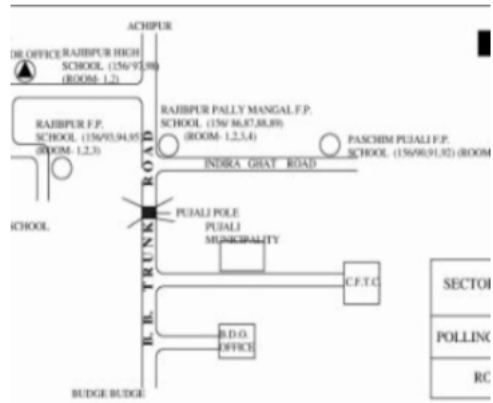

Key MAP View