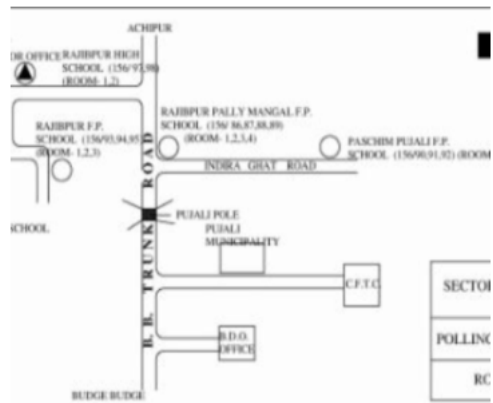

নির্বাচক নিবন্ধন আধিকারিকের স্বাক্ষর

Nazri Naksha

Google Map View

Polling Station Building Front View

Polling Station Front View

Cad View

Key MAP View

বিধানসভা নির্বাচনক্ষেত্রের নং, নাম : 156-বজবজ  
ভাগ নং, নাম : 1-সেখ পাড়া, ওয়ার্ড-1৫