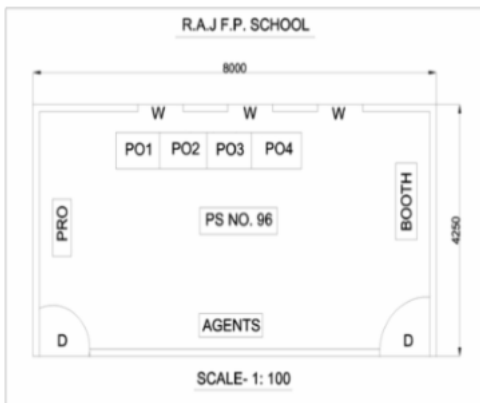

নির্বাচক নিবন্ধন আধিকারিকের স্বাক্ষর

Nazri Naksha

Google Map View

Polling Station Building Front View

Polling Station Front View

Cad View

Key MAP View

বিধানসভা নির্বাচনক্ষেত্রের নং, নাম : 156-বজবজ  
ভাগ নং, নাম : 1-সেখ পাড়া, ওয়ার্ড-1৫