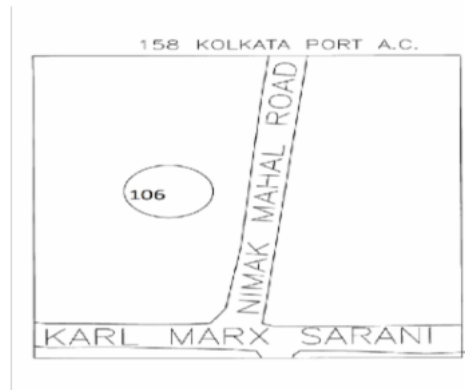

Key MAP View