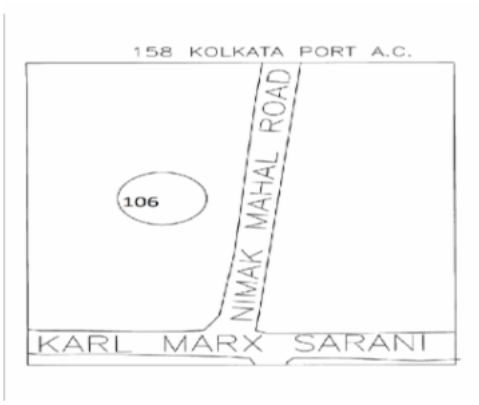

Nazri Naksha