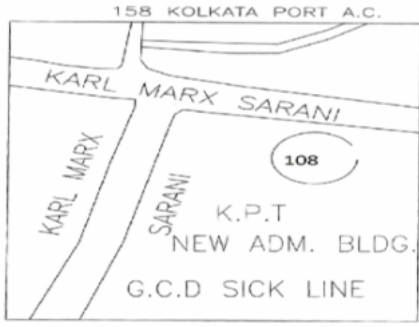

Nazri Naksha