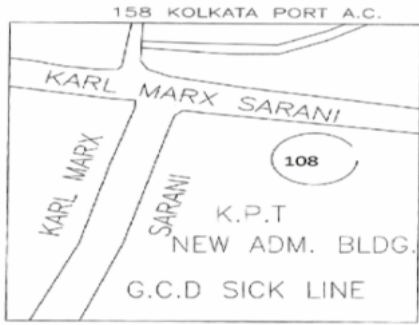

নির্বাচক নিবন্ধন আধিকারিকের স্বাক্ষর

Nazri Naksha

Google Map View

Polling Station Building Front View

Polling Station Front View

Cad View

Key MAP View

1	FSZ1493709	নাম : ফুল মঃ . অংসারী পিতার নাম: ইদ মঃ . অংসারী বাড়ির নং : n0010 বয়স : 57 লিঙ্গ : পুরুষ	ফটো উপলব্ধ	2	NSR0483636	নাম : নরেশ পাসোয়ান পিতার নাম: মংহু পাসোয়ান বাড়ির নং : n0039 বয়স : 62 লিঙ্গ : পুরুষ	ফটো উপলব্ধ	3	NSR0486951	নাম : কালিকা শাউ পিতার নাম: রাজা শাউ বাড়ির নং : n0067 বয়স : 60 লিঙ্গ : পুরুষ	ফটো উপলব্ধ
4	NSR2338929	নাম : রবী কুমার সিং পিতার নাম: বৃক্শ প্রসাদ সিং বাড়ির নং : 1 বয়স : 25 লিঙ্গ : পুরুষ	ফটো উপলব্ধ	5	NSR1317262	নাম : ধর্মেন্দ্র কুমার মাহাতো পিতার নাম: রাজেন্দ্র মাহাতো বাড়ির নং : 02 বয়স : 32 লিঙ্গ : পুরুষ	ফটো উপলব্ধ	6	NSR2298511	নাম : শান্তনু ভট্টাচার্য পিতার নাম: নাট বিহারী ভট্টাচার্য বাড়ির নং : 3/1 বয়স : 40 লিঙ্গ : পুরুষ	ফটো উপলব্ধ
7	NSR1855089	নাম : গোকুল প্রসাদ সিং পিতার নাম: বৃক্শ প্রসাদ সিং বাড়ির নং : 22 বয়স : 30 লিঙ্গ : পুরুষ	ফটো উপলব্ধ	8	NSR1316231	নাম : আবিদা বেগম পিতার নাম: সেখ সিরাজউদ্দিন বাড়ির নং : 56 বয়স : 77 লিঙ্গ : মহিলা	ফটো উপলব্ধ	9	NSR1735331	নাম : সাফিয়া খাতুন স্বামীর নাম: মইনু ওয়াসি বাড়ির নং : 56 বয়স : 74 লিঙ্গ : মহিলা	ফটো উপলব্ধ
10	NSR1735232	নাম : মহঃ কোয়ালিন পিতার নাম: মইনু ইয়াসিন বাড়ির নং : 56 বয়স : 65 লিঙ্গ : পুরুষ	ফটো উপলব্ধ	11	NSR1496330	নাম : সায়রা বিবি স্বামীর নাম: আলিউদ্দিন বাড়ির নং : 56 বয়স : 61 লিঙ্গ : মহিলা	ফটো উপলব্ধ	12	NSR1636638	নাম : লক্ষী দেবী স্বামীর নাম: গোপাল সিং বাড়ির নং : 56 বয়স : 61 লিঙ্গ : মহিলা	ফটো উপলব্ধ
13	NSR1317320	নাম : দেওলী দেবী স্বামীর নাম: দিগন্তী মাহাতো বাড়ির নং : 56 বয়স : 61 লিঙ্গ : মহিলা	ফটো উপলব্ধ	14	NSR1637024	নাম : মহঃ সিরাজ পিতার নাম: আলি হুসেন বাড়ির নং : 56 বয়স : 60 লিঙ্গ : পুরুষ	ফটো উপলব্ধ	15	NSR1734987	নাম : মহশাকিল পিতার নাম: মইনুসির বাড়ির নং : 56 বয়স : 58 লিঙ্গ : পুরুষ	ফটো উপলব্ধ
16	WB/20/091/198238	নাম : মহঃ আসলাম পিতার নাম: রিসমত আলি বাড়ির নং : 56 বয়স : 58 লিঙ্গ : পুরুষ	ফটো উপলব্ধ	17	NSR1734813	নাম : নজরুল ইসলাম পিতার নাম: পি. রাজা বাড়ির নং : 56 বয়স : 57 লিঙ্গ : পুরুষ	ফটো উপলব্ধ	18	NSR2338457	নাম : ভোলা শাউ পিতার নাম: মোমিনাথ শাউ বাড়ির নং : 56 বয়স : 57 লিঙ্গ : পুরুষ	ফটো উপলব্ধ
19	NSR1315670	নাম : মিঠাই দেবী স্বামীর নাম: জেশরাম প্রজাপতি বাড়ির নং : 56 বয়স : 57 লিঙ্গ : মহিলা	ফটো উপলব্ধ	20	NSR1316264	নাম : সুন্দরী দেবী পিতার নাম: আকী রজক বাড়ির নং : 56 বয়স : 56 লিঙ্গ : মহিলা	ফটো উপলব্ধ	21	NSR1317353	নাম : জাইবুন নিসা পিতার নাম: বাকীর আলী বাড়ির নং : 56 বয়স : 56 লিঙ্গ : মহিলা	ফটো উপলব্ধ
22	NSR1496173	নাম : বিমলা দেবী স্বামীর নাম: দীপেশ সাহু বাড়ির নং : 56 বয়স : 56 লিঙ্গ : মহিলা	ফটো উপলব্ধ	23	NSR1734888	নাম : সেখ জামাল পিতার নাম: সেখ খুরশিদ বাড়ির নং : 56 বয়স : 55 লিঙ্গ : পুরুষ	ফটো উপলব্ধ	24	NSR0479436	নাম : নাগেশ্বরী দেবী স্বামীর নাম: লইমন শাউ বাড়ির নং : 56 বয়স : 55 লিঙ্গ : মহিলা	ফটো উপলব্ধ
25	NSR1735042	নাম : কমলাবতী দেবী স্বামীর নাম: রামেশ্বর হরিজন বাড়ির নং : 56 বয়স : 54 লিঙ্গ : মহিলা	ফটো উপলব্ধ	26	NSR1855287	নাম : জাহিরা খাতুন স্বামীর নাম: মইনু কালিমুদ্দিন আনসারী বাড়ির নং : 56 বয়স : 53 লিঙ্গ : মহিলা	ফটো উপলব্ধ	27	NSR1316249	নাম : কৈলাশী দেবী স্বামীর নাম: শিব কুমার যাদব বাড়ির নং : 56 বয়স : 52 লিঙ্গ : মহিলা	ফটো উপলব্ধ
28	NSR1316140	নাম : সারোজ দেবী স্বামীর নাম: শিব কালক মাহাতো বাড়ির নং : 56 বয়স : 51 লিঙ্গ : মহিলা	ফটো উপলব্ধ	29	NSR1636810	নাম : মহঃ সাজ্জাদ পিতার নাম: মইনু জামাল বাড়ির নং : 56 বয়স : 50 লিঙ্গ : পুরুষ	ফটো উপলব্ধ	30	NSR2338408	নাম : মনোজ পাণ্ডে পিতার নাম: শ্রী রাম পাণ্ডে বাড়ির নং : 56 বয়স : 50 লিঙ্গ : পুরুষ	ফটো উপলব্ধ