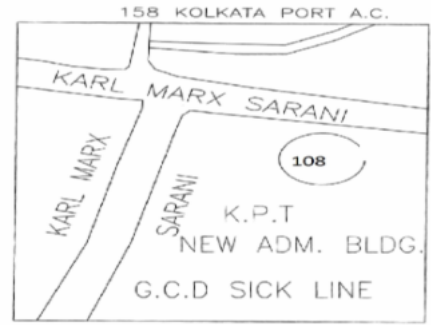

নির্বাচক নিবন্ধন আধিকারিকের স্বাক্ষর

Nazri Naksha

Google Map View

Polling Station Building Front View

Polling Station Front View

Cad View

Key MAP View

1	FSZ1493709	নাম : ফুল মঃ . অংসারী পিতার নাম: ইদ মঃ . অংসারী বাড়ির নং : n0010 বয়স : 57 লিঙ্গ : পুরুষ	ফটো উপলব্ধ	2	NSR0483636	নাম : নরেশ পাসোয়ান পিতার নাম: মংহু পাসোয়ান বাড়ির নং : n0039 বয়স : 62 লিঙ্গ : পুরুষ	ফটো উপলব্ধ	3	NSR0486951	নাম : কালিকা শাউ পিতার নাম: রাজা শাউ বাড়ির নং : n0067 বয়স : 60 লিঙ্গ : পুরুষ	ফটো উপলব্ধ
4	NSR2338929	নাম : রবী কুমার সিং পিতার নাম: বৃক্শ প্রসাদ সিং বাড়ির নং : 1 বয়স : 25 লিঙ্গ : পুরুষ	ফটো উপলব্ধ	5	NSR1317262	নাম : ধর্মেন্দ্র কুমার মাহাতো পিতার নাম: রাজেন্দ্র মাহাতো বাড়ির নং : 02 বয়স : 32 লিঙ্গ : পুরুষ	ফটো উপলব্ধ	6	NSR2298511	নাম : শান্তনু ভট্টাচার্য পিতার নাম: নাট বিহারী ভট্টাচার্য বাড়ির নং : 3/1 বয়স : 40 লিঙ্গ : পুরুষ	ফটো উপলব্ধ
7	NSR1855089	নাম : গোকুল প্রসাদ সিং পিতার নাম: বৃক্শ প্রসাদ সিং বাড়ির নং : 22 বয়স : 30 লিঙ্গ : পুরুষ	ফটো উপলব্ধ	8	NSR1316231	নাম : আবিদা বেগম পিতার নাম: সেখ সিরাজউদ্দিন বাড়ির নং : 56 বয়স : 77 লিঙ্গ : মহিলা	ফটো উপলব্ধ	9	NSR1735331	নাম : সাফিয়া খাতুন স্বামীর নাম: মইনু ওয়াসি বাড়ির নং : 56 বয়স : 74 লিঙ্গ : মহিলা	ফটো উপলব্ধ
10	NSR1735232	নাম : মহঃ কোয়ালিন পিতার নাম: মইনু ইয়াসিন বাড়ির নং : 56 বয়স : 65 লিঙ্গ : পুরুষ	ফটো উপলব্ধ	11	NSR1496330	নাম : সায়রা বিবি স্বামীর নাম: আলিউদ্দিন বাড়ির নং : 56 বয়স : 61 লিঙ্গ : মহিলা	ফটো উপলব্ধ	12	NSR1636638	নাম : লক্ষী দেবী স্বামীর নাম: গোপাল সিং বাড়ির নং : 56 বয়স : 61 লিঙ্গ : মহিলা	ফটো উপলব্ধ
13	NSR1317320	নাম : দেওলী দেবী স্বামীর নাম: দিগন্তী মাহাতো বাড়ির নং : 56 বয়স : 61 লিঙ্গ : মহিলা	ফটো উপলব্ধ	14	NSR1637024	নাম : মহঃ সিরাজ পিতার নাম: আলি হুসেন বাড়ির নং : 56 বয়স : 60 লিঙ্গ : পুরুষ	ফটো উপলব্ধ	15	NSR1734987	নাম : মহশাকিল পিতার নাম: মইনুসির বাড়ির নং : 56 বয়স : 58 লিঙ্গ : পুরুষ	ফটো উপলব্ধ
16	WB/20/091/198238	নাম : মহঃ আসলাম পিতার নাম: রিসমত আলি বাড়ির নং : 56 বয়স : 58 লিঙ্গ : পুরুষ	ফটো উপলব্ধ	17	NSR1734813	নাম : নজরুল ইসলাম পিতার নাম: পি. রাজা বাড়ির নং : 56 বয়স : 57 লিঙ্গ : পুরুষ	ফটো উপলব্ধ	18	NSR2338457	নাম : ভোলা শাউ পিতার নাম: মোমিনাথ শাউ বাড়ির নং : 56 বয়স : 57 লিঙ্গ : পুরুষ	ফটো উপলব্ধ
19	NSR1315670	নাম : মিঠাই দেবী স্বামীর নাম: জেশরাম প্রজাপতি বাড়ির নং : 56 বয়স : 57 লিঙ্গ : মহিলা	ফটো উপলব্ধ	20	NSR1316264	নাম : সুন্দরী দেবী পিতার নাম: আকী রজক বাড়ির নং : 56 বয়স : 56 লিঙ্গ : মহিলা	ফটো উপলব্ধ	21	NSR1317353	নাম : জাইবুন নিসা পিতার নাম: বাকীর আলী বাড়ির নং : 56 বয়স : 56 লিঙ্গ : মহিলা	ফটো উপলব্ধ
22	NSR1496173	নাম : বিমলা দেবী স্বামীর নাম: দীপেশ সাহু বাড়ির নং : 56 বয়স : 56 লিঙ্গ : মহিলা	ফটো উপলব্ধ	23	NSR1734888	নাম : সেখ জামাল পিতার নাম: সেখ খুরশিদ বাড়ির নং : 56 বয়স : 55 লিঙ্গ : পুরুষ	ফটো উপলব্ধ	24	NSR0479436	নাম : নাগেশ্বরী দেবী স্বামীর নাম: লইমন শাউ বাড়ির নং : 56 বয়স : 55 লিঙ্গ : মহিলা	ফটো উপলব্ধ
25	NSR1735042	নাম : কমলাবতী দেবী স্বামীর নাম: রামেশ্বর হরিজন বাড়ির নং : 56 বয়স : 54 লিঙ্গ : মহিলা	ফটো উপলব্ধ	26	NSR1855287	নাম : জাহিরা খাতুন স্বামীর নাম: মইনু কালিমুদ্দিন আনসারী বাড়ির নং : 56 বয়স : 53 লিঙ্গ : মহিলা	ফটো উপলব্ধ	27	NSR1316249	নাম : কৈলাশী দেবী স্বামীর নাম: শিব কুমার যাদব বাড়ির নং : 56 বয়স : 52 লিঙ্গ : মহিলা	ফটো উপলব্ধ
28	NSR1316140	নাম : সারোজ দেবী স্বামীর নাম: শিব কালক মাহাতো বাড়ির নং : 56 বয়স : 51 লিঙ্গ : মহিলা	ফটো উপলব্ধ	29	NSR1636810	নাম : মহঃ সাজ্জাদ পিতার নাম: মইনু জামাল বাড়ির নং : 56 বয়স : 50 লিঙ্গ : পুরুষ	ফটো উপলব্ধ	30	NSR2338408	নাম : মনোজ পাণ্ডে পিতার নাম: শ্রী রাম পাণ্ডে বাড়ির নং : 56 বয়স : 50 লিঙ্গ : পুরুষ	ফটো উপলব্ধ