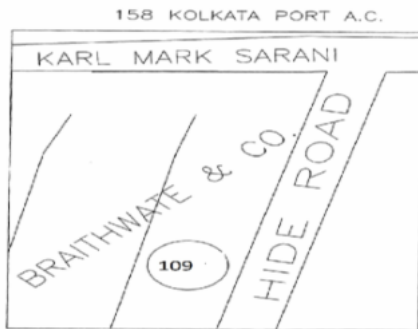

নির্বাচক নিবন্ধন আধিকারিকের স্বাক্ষর

Nazri Naksha

Google Map View

Polling Station Building Front View

Polling Station Front View

Cad View

Key MAP View

বিধানসভা নির্বাচনক্ষেত্রের নং, নাম : 158-কোলকাতা পোর্ট
ভাগ নং, নাম : 1-সোনাই রোড ,(অল প্রেমীসেস) বি যুগ্মী.