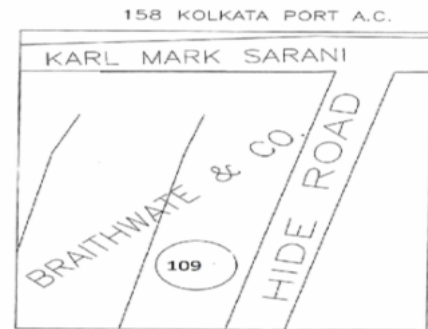

নির্বাচক নিবন্ধন আধিকারিকের স্বাক্ষর

Nazri Naksha

Google Map View

Polling Station Building Front View

Polling Station Front View

Cad View

Key MAP View

বিধানসভা নির্বাচনক্ষেত্রের নং, নাম : 158-কোলকাতা পোর্ট
ভাগ নং, নাম : 1-সোনাই রোড ,(অল প্রেমীসেস) বি যুগ্মী.