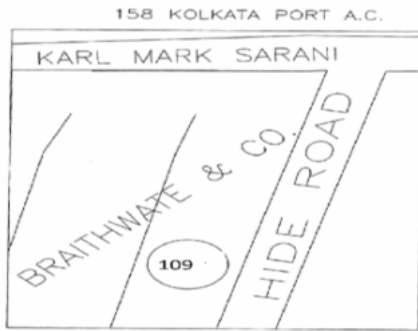

Nazri Naksha