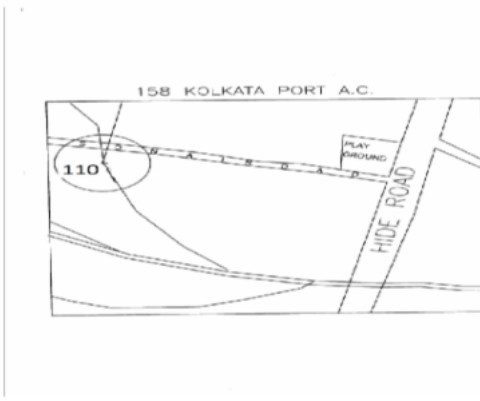

নির্বাচক নিবন্ধন আধিকারিকের স্বাক্ষর

Nazri Naksha

Google Map View

Polling Station Building Front View

Polling Station Front View

Cad View

Key MAP View

বিধানসভা নির্বাচনক্ষেত্রের নং, নাম : 158-কোলকাতা পোর্ট
ভাগ নং, নাম : 1-বি. বি. হল ব্লক নং-AথেকেG হাট (স্বপ্নিড)