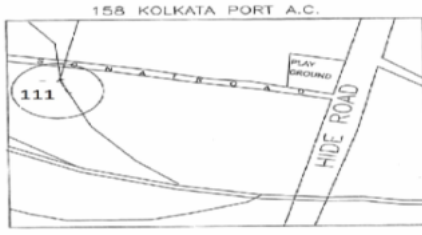

Nazri Naksha