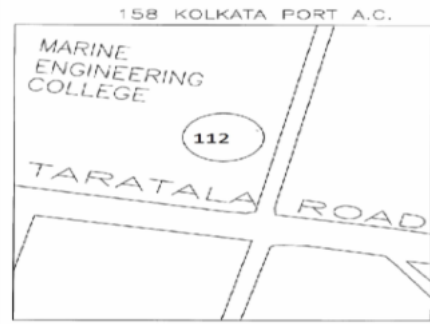

নির্বাচক নিবন্ধন আধিকারিকের স্বাক্ষর

Nazri Naksha

Google Map View

Polling Station Building Front View

Polling Station Front View

Cad View

Key MAP View

বিধানসভা নির্বাচনক্ষেত্রের নং, নাম : 158-কোলকাতা পোর্ট
ভাগ নং, নাম : 1-ভারতলা রোড ব্রেসব্রীজ ঝুপড়ি প্রেমীসেস নং-2থেকে317,322