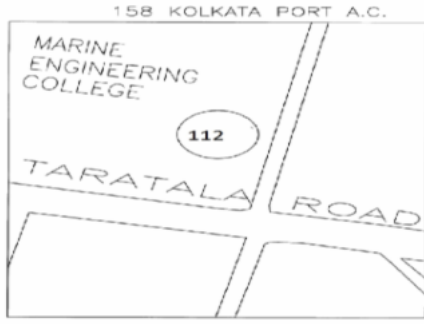

নির্বাচক নিবন্ধন আধিকারিকের স্বাক্ষর

Nazri Naksha

Google Map View

Polling Station Building Front View

Polling Station Front View

Cad View

Key MAP View

বিধানসভা নির্বাচনক্ষেত্রের নং, নাম : 158-কোলকাতা পোর্ট
ভাগ নং, নাম : 1-ভারতলা রোড ব্রেসব্রীজ ঝুপড়ি প্রেমীসেস নং-2থেকে317,322