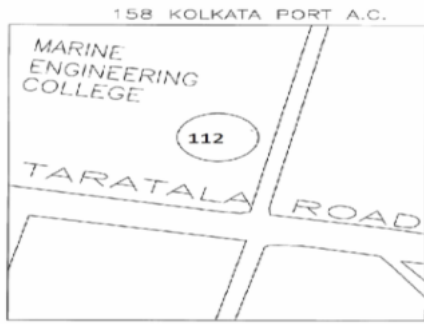

নির্বাচক নিবন্ধন আধিকারিকের স্বাক্ষর

Nazri Naksha

Google Map View

Polling Station Building Front View

Polling Station Front View

Cad View

Key MAP View

বিধানসভা নির্বাচনক্ষেত্রের নং, নাম : 158-কোলকাতা পোর্ট
ভাগ নং, নাম : 1-ভারতলা রোড ব্রেসব্রীজ ঝুপড়ি প্রেমীসেস নং-2থেকে317,322